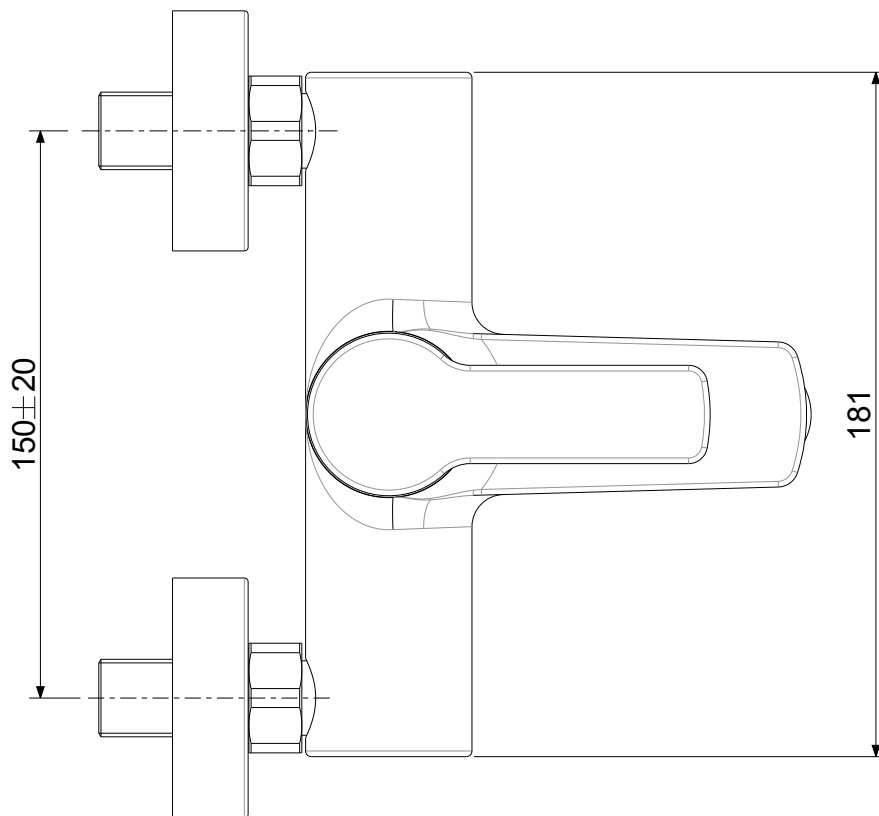

SCALA 0,250

APPROVATO: <i>Approved:</i>			A4	SCALA <i>Scale</i>	0,500	MATERIALE <i>Material</i>	VARI
DISEGNATO: <i>Design:</i>	Bertoli	17/05/2021		UNITA' <i>Unit</i>	mm	SERIE <i>Range</i>	RED
		DESCRIZIONE - <i>Description:</i>					
		Misc. vasca Riposo d.Trieste Bis sup.riposo abs abs fx.cal.con RED					
FOGLIO - <i>Sheet:</i>		Tecnico		CODICE - <i>Part Number:</i>		RED026CR	
				PROGETTO - <i>Project</i>			