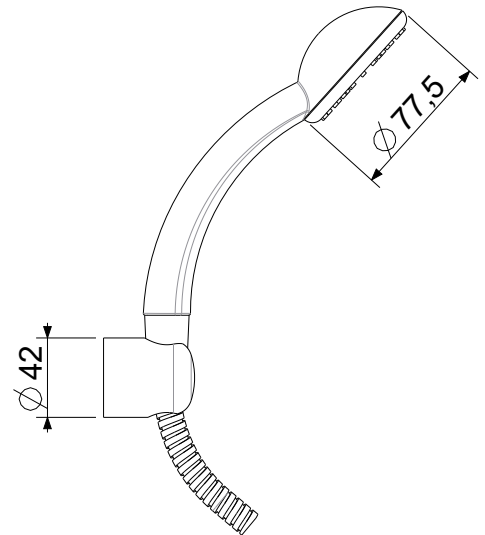

SCALA 0,250

APPROVATO: <i>Approved:</i>			A4	SCALA <i>Scale</i>	0,500	MATERIALE <i>Material</i>	VARI
DISEGNATO: <i>Design:</i>	Bertoli	17/05/2021		UNITA' <i>Unit</i>	mm	SERIE <i>Range</i>	RED
		DESCRIZIONE - <i>Description:</i>					
		Misc. vasca Riposo d.Trieste Bis sup.riposo abs abs fx.cal.con RED					
FOGLIO - <i>Sheet:</i>		Tecnico		CODICE - <i>Part Number:</i>		RED026CR	
				PROGETTO - <i>Project</i>			