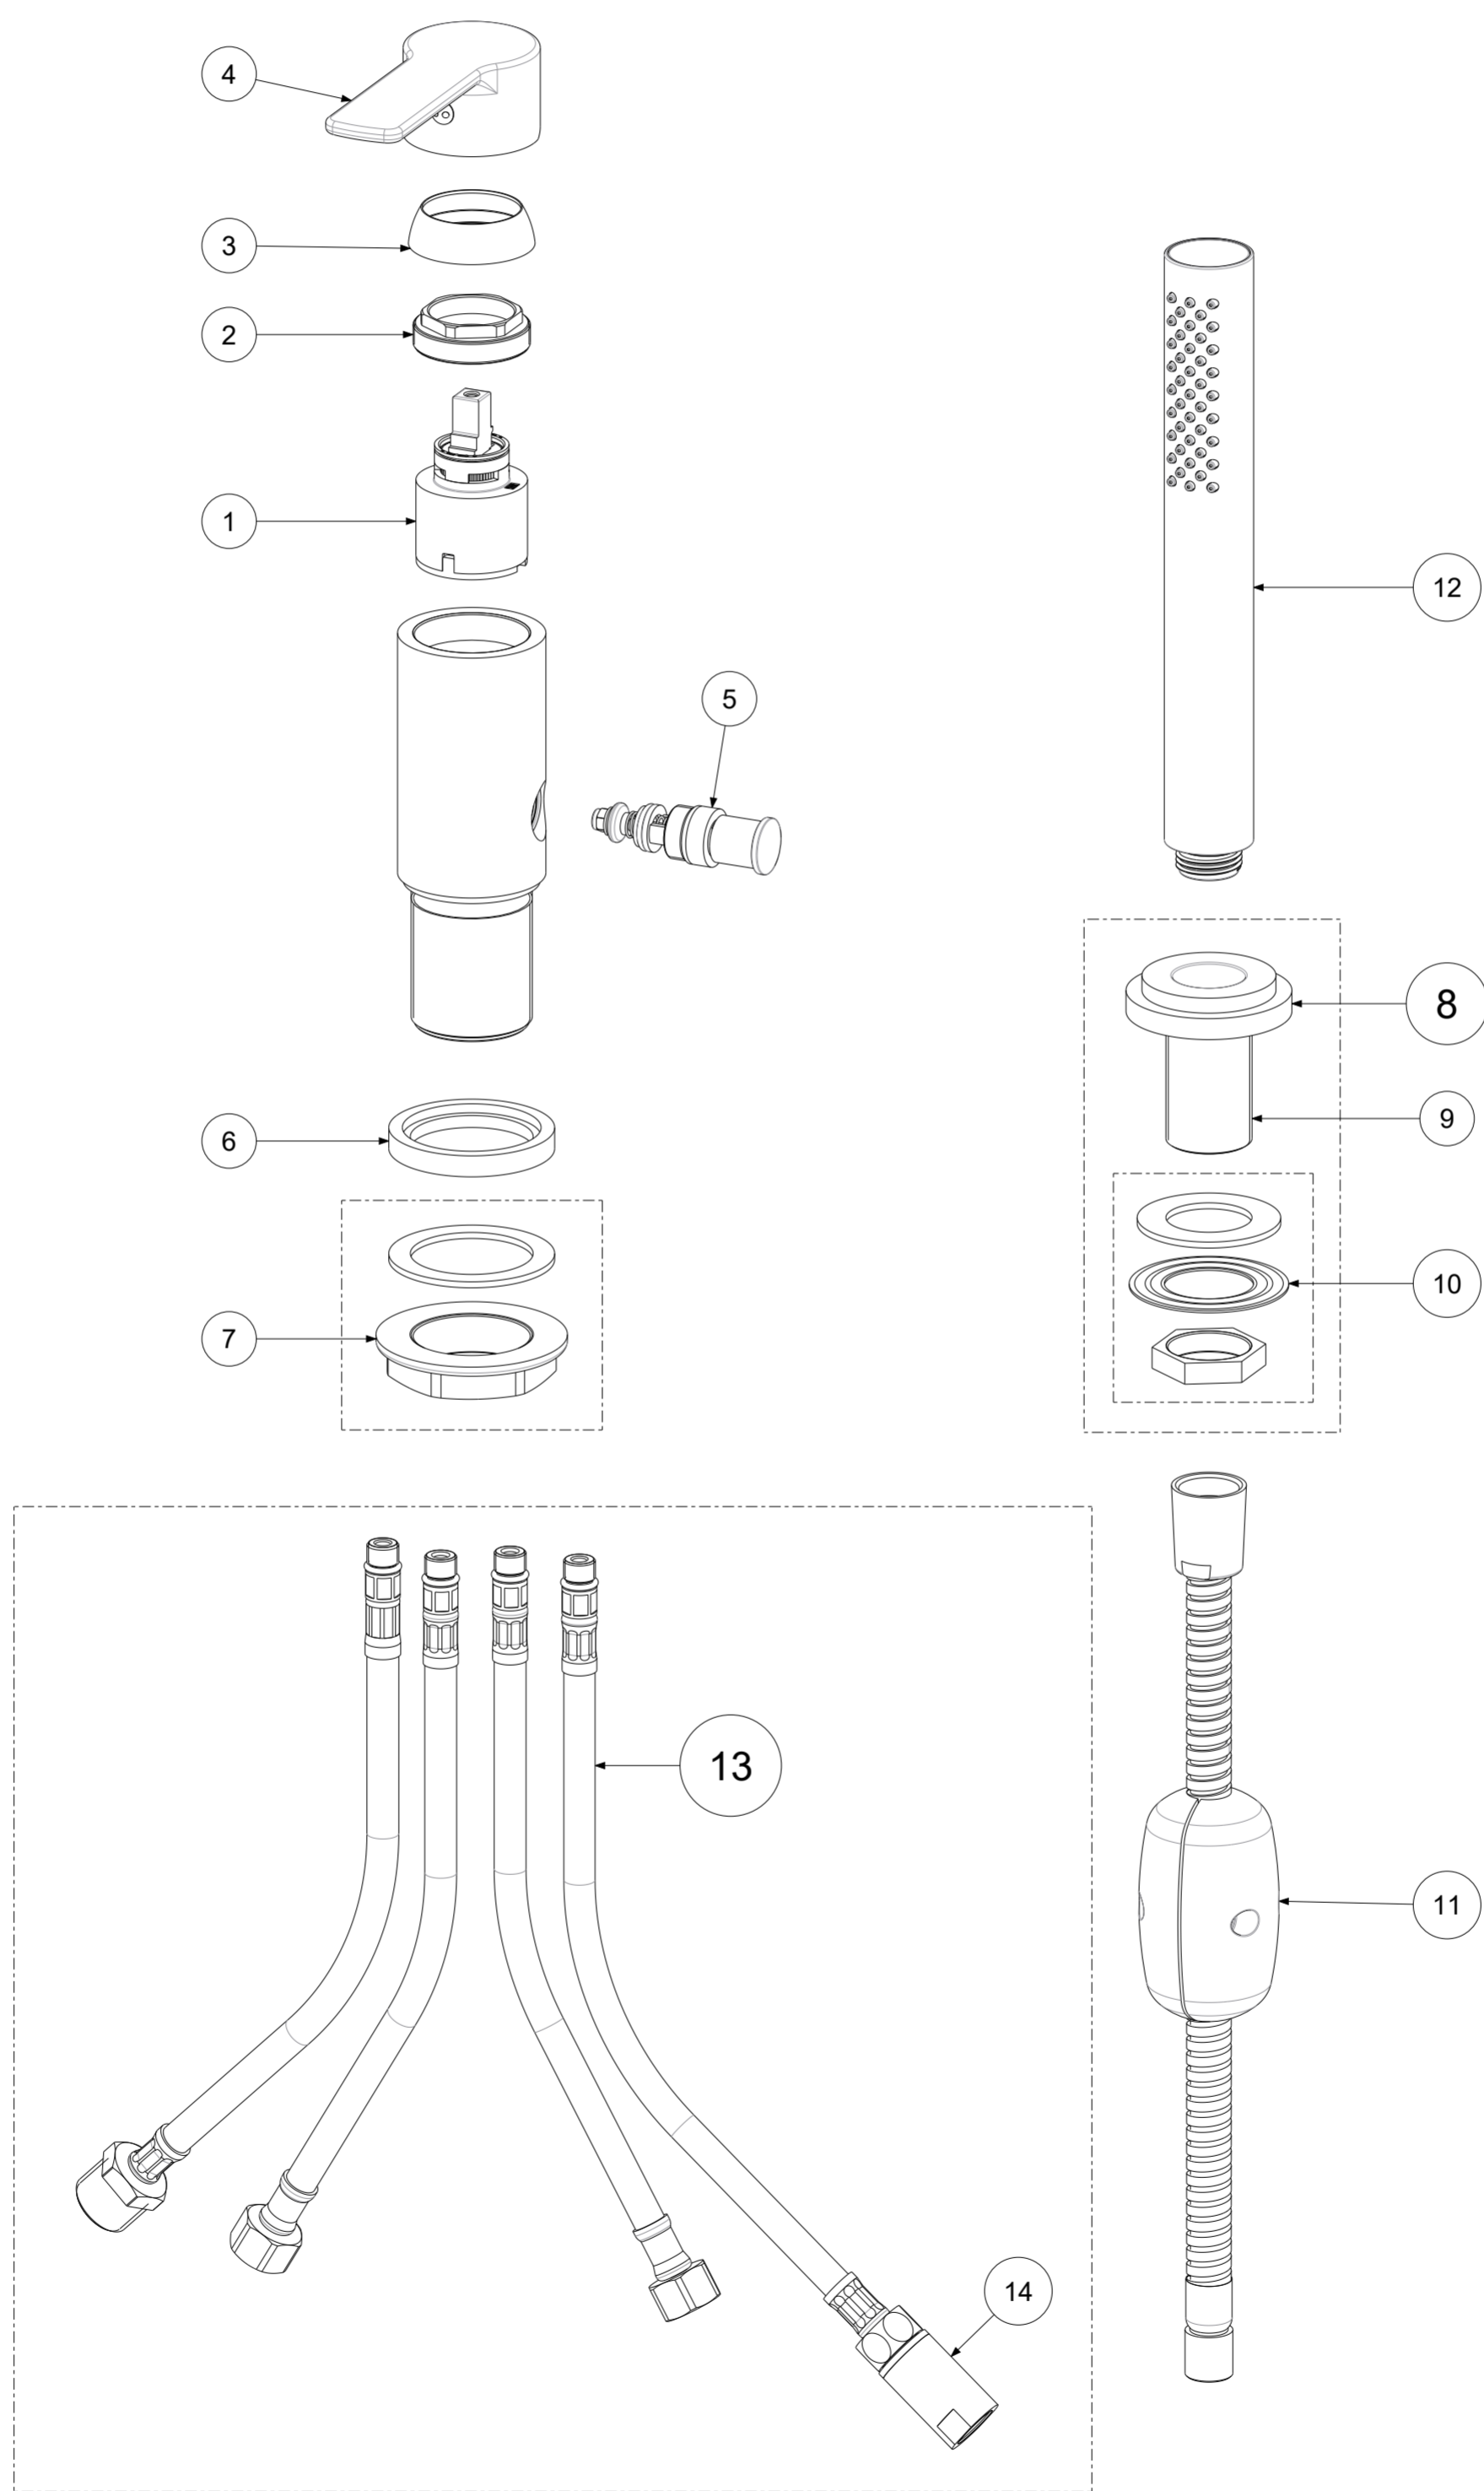

P Item	CODICE Code	DESCRIZIONE Designation
1	ZA91104R	Cartuccia miscelatore D.35 s/distributore CON REGOLAZIONE
2	ZGHI010	Ghiera ferma cartuccia 37 x 1
3	ZCAP034..	Cappuccio sottoleva metallo 37x1
4	ZLEV143..	Leva completa RED
5	ZDEV007..	Deviatore completo per miscelatore bordo vasca
6	ZBAS040..	Basetta in metallo per miscelatore bordo vasca
7	ZFIS028	Set fissaggio per miscelatore bordo vasca
8	ZBAS076..SC..	Base+basetta+fissaggio per doccia
9	ZBAS085	Set basetta con gambo e fissaggio
10	ZFIS122	Fissaggio x Base DOCCIA Bordo vasca EVO-BIRILLO-LIGHT
11	ZFLO009..	Flessibile ottone doppia aggraffatura F1/2" - M15x1 mm.1500
12	ZDOC129..	Doccia Birillo NEW
13	ZFLX086..	Set 5 flex inox per miscelatore bordo vasca
14	ZRAC123..	Raccordo MF 15X1 completo con valv.antir.con guar.

	APPROVATO: Approved:		A2	SCALA Scale	0,500	MATERIALE Material	VARI
	DISEGNATO: Design:	Giampani	05/03/2021	UNITA' Unit	mm	SERIE Range	RED
DESCRIZIONE - Description: Batteria bordo vasca con misc.c/deviatore s/bocca erog. NEW c/doccia verticale							
FOGLIO - Sheet:		Ricambi	CODICE - Part Number:		RED041LCR