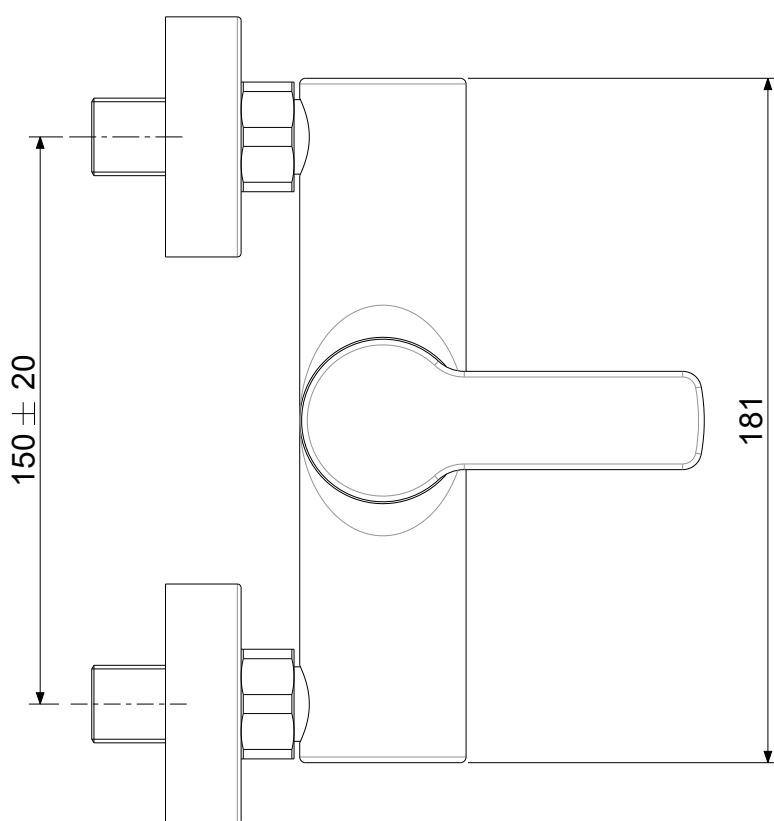

SCALA 0,250

	APPROVATO: <i>Approved:</i>			A4	SCALA Scale	0,500	MATERIALE Material	VARI
	DISEGNATO: <i>Design:</i>	Bertoli	17/05/2021		UNITA' Unit	mm	SERIE Range	RED
	DESCRIZIONE - <i>Description:</i> Misc. doccia esterno 1/2' duplex d.Trieste Bis sup.Ns.leva abs c/fx Zigrin. <i>Shower mixer with with duplex</i>							
		FOGLIO - <i>Sheet:</i>		Tecnico		CODICE - <i>Part Number:</i>		RED168DCR
						PROGETTO - <i>Project</i>		