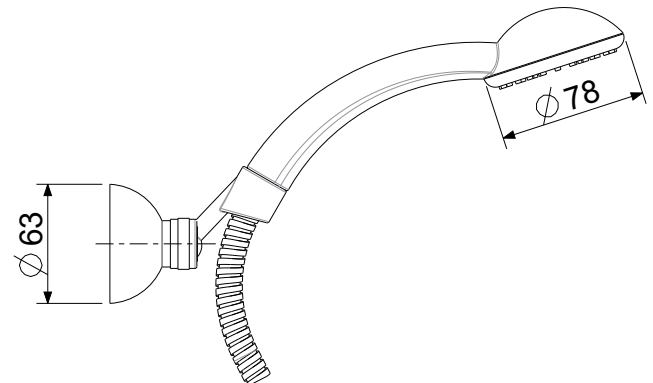

SCALA 0,250

	APPROVATO: <i>Approved:</i>			A4	SCALA Scale	0,500	MATERIALE Material	VARI
	DISEGNATO: <i>Design:</i>	Bertoli	17/05/2021		UNITA' Unit	mm	SERIE Range	RED
	DESCRIZIONE - <i>Description:</i> Misc. doccia esterno 1/2' duplex d.Trieste Bis sup.Ns.leva abs c/fx Zigrin. <i>Shower mixer with with duplex</i>							
		FOGLIO - <i>Sheet:</i>		Tecnico		CODICE - <i>Part Number:</i>		RED168DCR
						PROGETTO - <i>Project</i>		