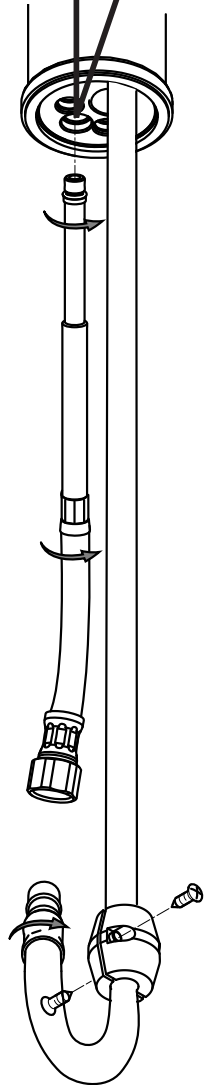

RED

RED 285..

IST096
Rev.2017.01

1

Montaggio Assembly

$65 \pm 5^{\circ}\text{C}$

$15 \pm 5^{\circ}\text{C}$

MIN - MAX

OK

2 a

b

FREDDO
COLD

CALDO
HOT

c

d

e

Funzionamento
Working

Sostituzione Doccetta

How to replace Hand Shower

b

Sostituzione Aeratore

How to replace Aerator

c

d

e

Sostituzione Canna
How to replace Spout