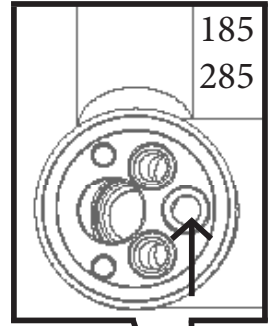

ROCK

RO 180..

RO 185..

RO 285..

1

Montaggio Assembly

$65 \pm 5^{\circ}\text{C}$

$15 \pm 5^{\circ}\text{C}$

MIN - MAX

OK

2 a

180

185 285

C

185 285

$\varnothing 35$

180

$\varnothing 33,5$

Funzionamento
Working

185 285

285

180

185
285

M