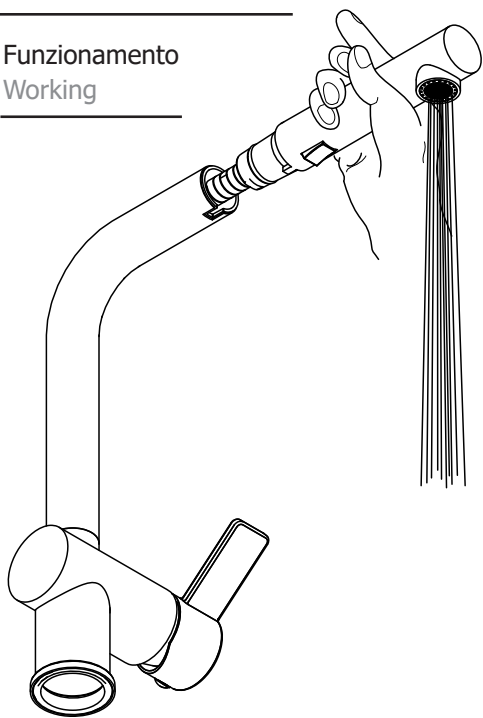

Funzionamento
Working

185 285

285