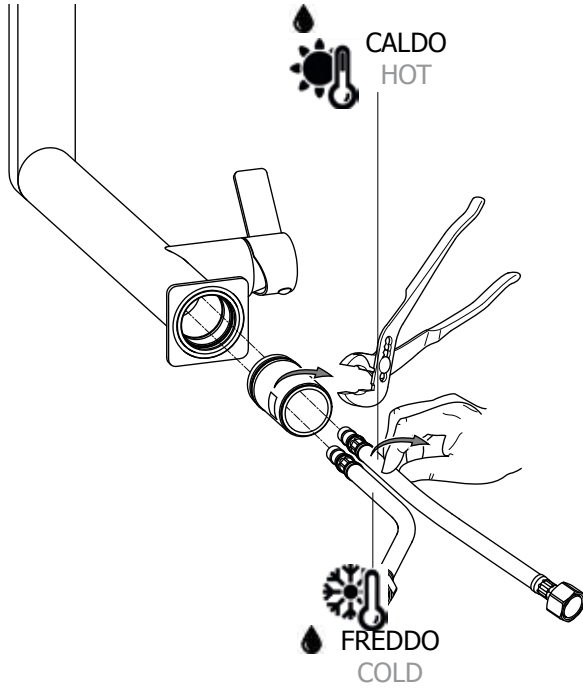

## Montaggio Assembly

$65 \pm 5^{\circ}\text{C}$

$15 \pm 5^{\circ}\text{C}$

MIN - MAX

OK

**2 a**

987

**b**

980

C

987 |

CH 37

G 3/8"

40 MAX

Ø 33,5 MIN  
Ø 39 MAX

980