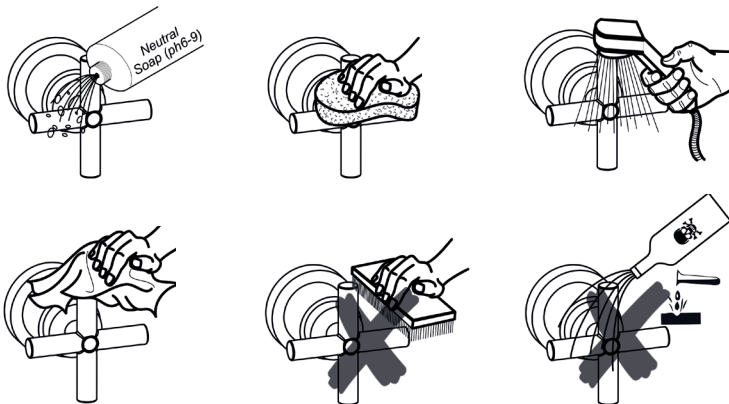

Funzionamento
Working

010
003
008
001

D

Deviatore
Diverter

001

M

Manutenzione
Service

Sostituzione Vitone Ceramico

How to replace Ceramic Disc Valve

a

010
003
008
001

b

Sostituzione Aeratore

How to replace Aerator