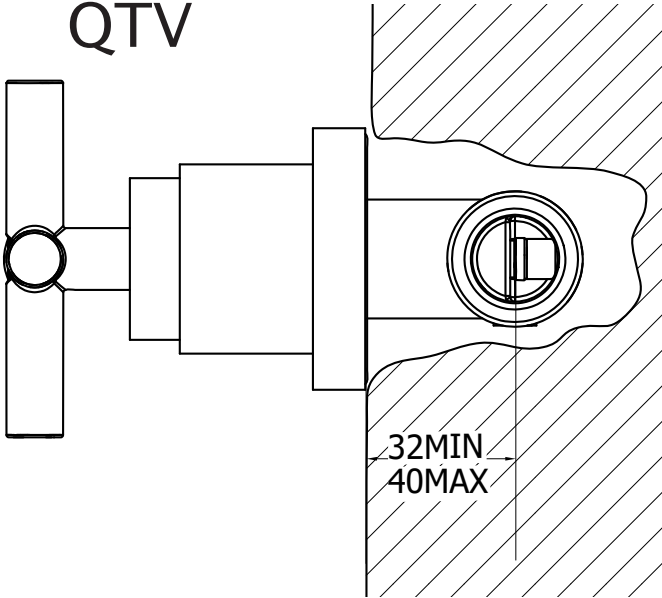

4

QTV

010
003
008
001