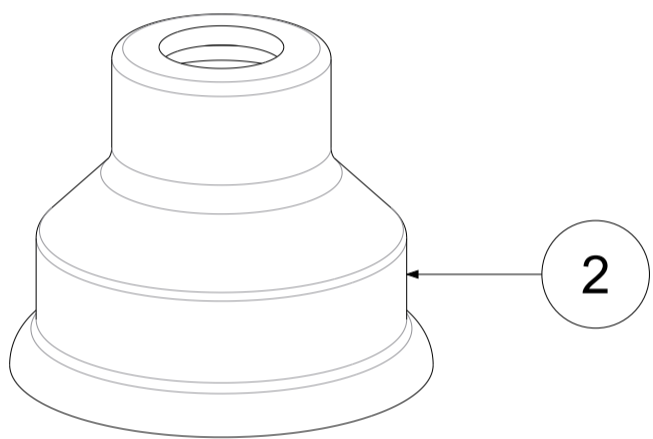

P Item	CODICE Code	DESCRIZIONE Designation
1	ZVIT001	Vitone dischi ceramici 90° dx
2	ZCAP006..	Cappuccio scorrevole a campana
3	ZMAN005..	Maniglia completa IRIS
4	ZACC096	Vite 4MA per maniglia vitone ceramico
5	ZPLA001..	Placchetta per maniglia IRIS

	APPROVATO: Approved:		A3	SCALA Scale	1,000	MATERIALE Material	VARI
	DISEGNATO: Design:	Giampani	18/03/2019	UNITA' Unit	mm	SERIE Range	IRIS
	DESCRIZIONE - Description: Rubinetto incasso 1/2" Built-in tap 1/2						
		FOGLIO - Sheet:	Ricambi	CODICE - Part Number:		IRV010CR