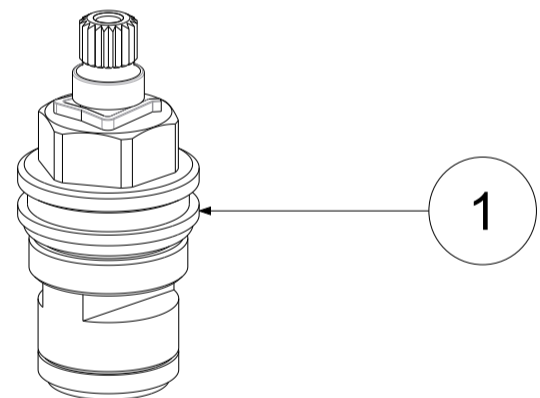

P Item	CODICE Code	DESCRIZIONE Designation
1	ZVIT001	Vitone dischi ceramici 90° dx
2	ZCAP006..	Cappuccio scorrevole a campana
3	ZMAN005..	Maniglia completa IRIS
4	ZACC096	Vite 4MA per maniglia vitone ceramico
5	ZPLA001..	Placchetta per maniglia IRIS

	APPROVATO: Approved:		A3	SCALA Scale	1,000	MATERIALE Material	VARI
	DISEGNATO: Design:	Giampani	18/03/2019	UNITA' Unit	mm	SERIE Range	IRIS
	DESCRIZIONE - Description: Rubinetto incasso 1/2" Built-in tap 1/2						
		FOGLIO - Sheet:	Ricambi	CODICE - Part Number:		IRV010CR