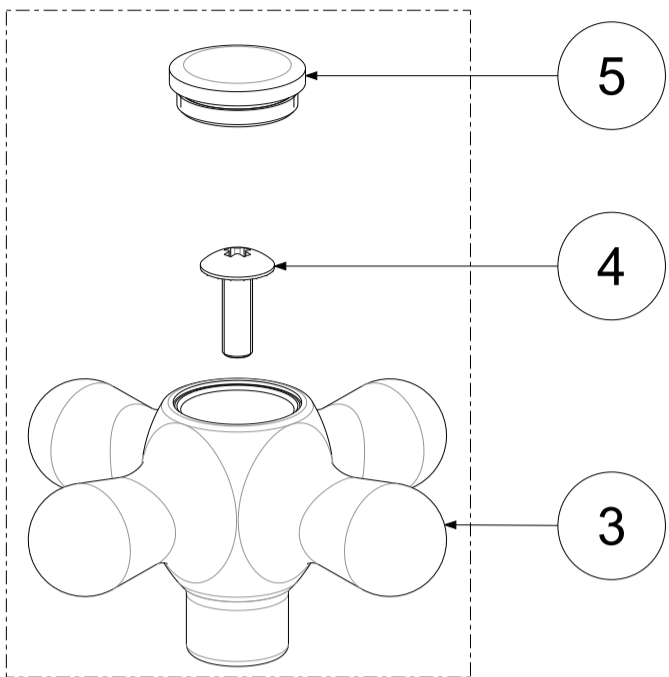

P Item	CODICE Code	DESCRIZIONE Designation
1	ZVIT001	Vitone dischi ceramici 90° dx
2	ZCAP006..	Cappuccio scorrevole a campana
3	ZMAN005..	Maniglia completa IRIS
4	ZACC096	Vite 4MA per maniglia vitone ceramico
5	ZPLA001..	Placchetta per maniglia IRIS

	APPROVATO: Approved:		A3	SCALA Scale	1,000	MATERIALE Material	VARI
	DISEGNATO: Design:	Giampani	18/03/2019	UNITA' Unit	mm	SERIE Range	IRIS
	DESCRIZIONE - Description: Rubinetto incasso 1/2" Built-in tap 1/2						
		FOGLIO - Sheet:	Ricambi	CODICE - Part Number:		IRV010CR