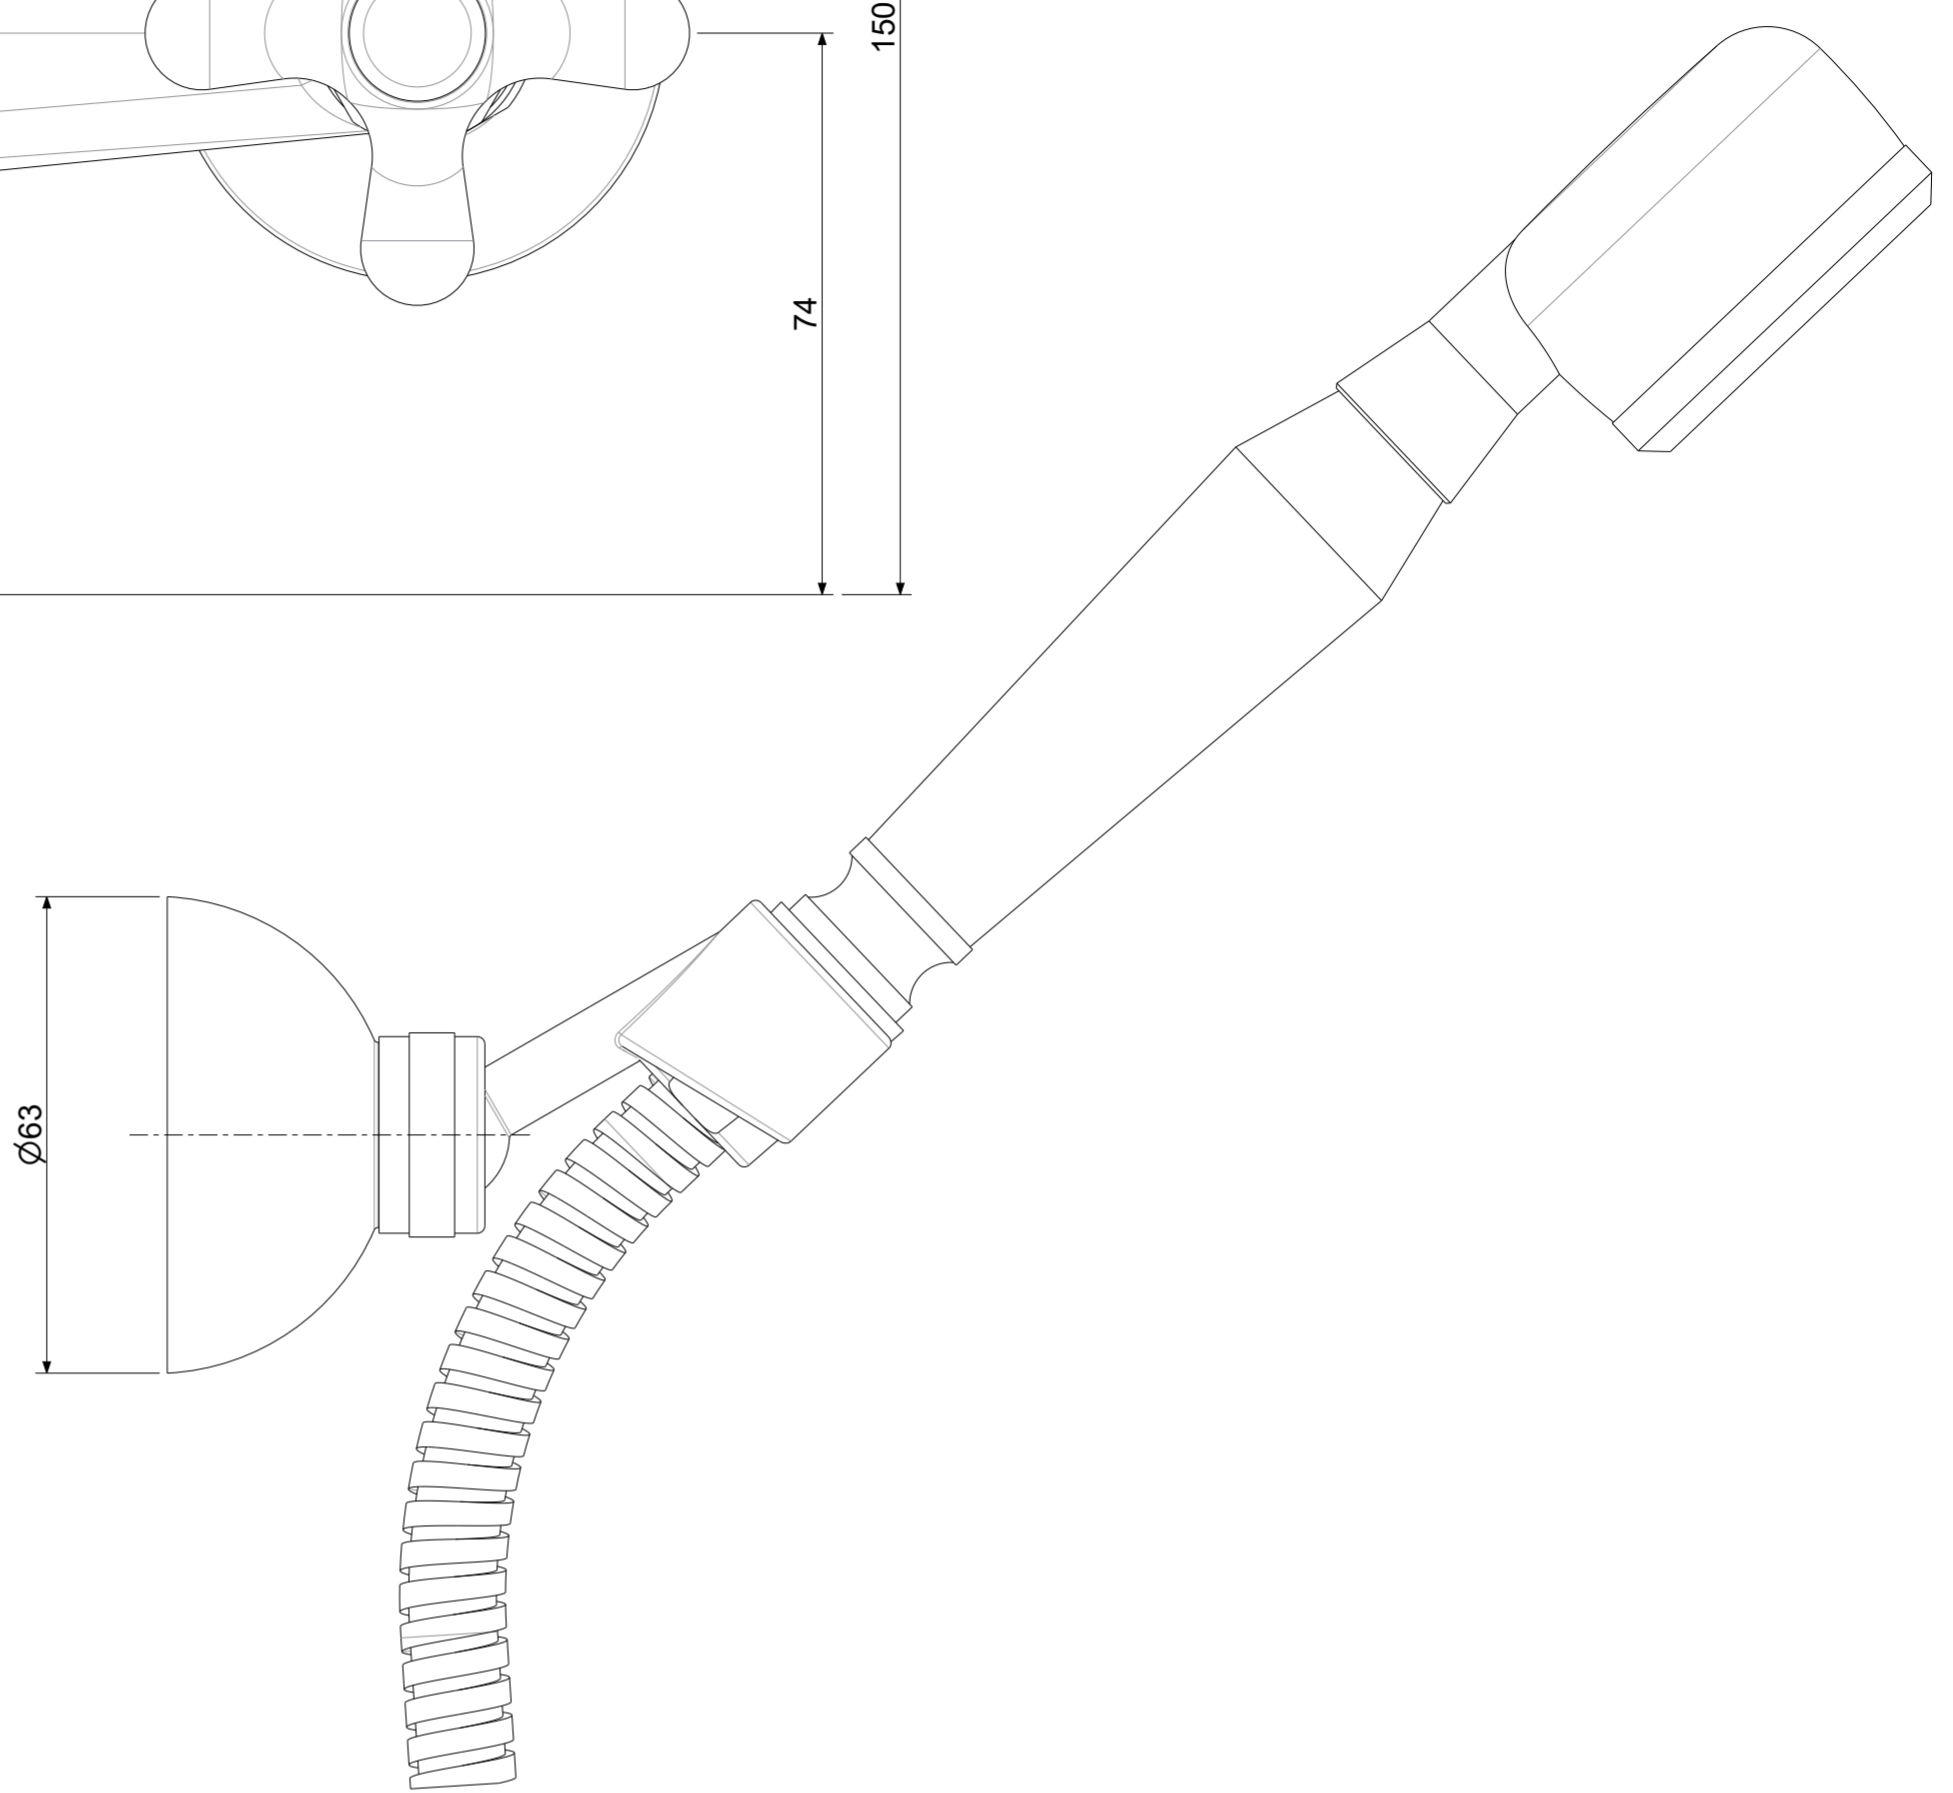

G1/2"

150

74

Ø63

158 ± 20

G1/2"

Ø66

156

	APPROVATO: Approved:		A2	SCALA Scale	1:1	MATERIALE Material	VARI
	DISEGNATO: Design:	Giampani	25/02/2021	UNITA' Unit	mm	SERIE Range	IRIS
DESCRIZIONE - Description: Gruppo vasca duplex NORMALE Bath/shower mix normal+duplex							
FOGLIO - Sheet:				Tecnico		CODICE - Part Number: PROGETTO - Project	
						IRV025CR	
<small>La Rubinetteria PAFFONI si riserva i termini di legge la proprietà del presentedisegno con divieto di riprodurlo o comunicarlo a terzi senza autorizzazione. - Rubinetteria Paffoni reserves the ownership of this drawing by law with the prohibition of reproducing it or communicating it to third parties without authorization</small>							