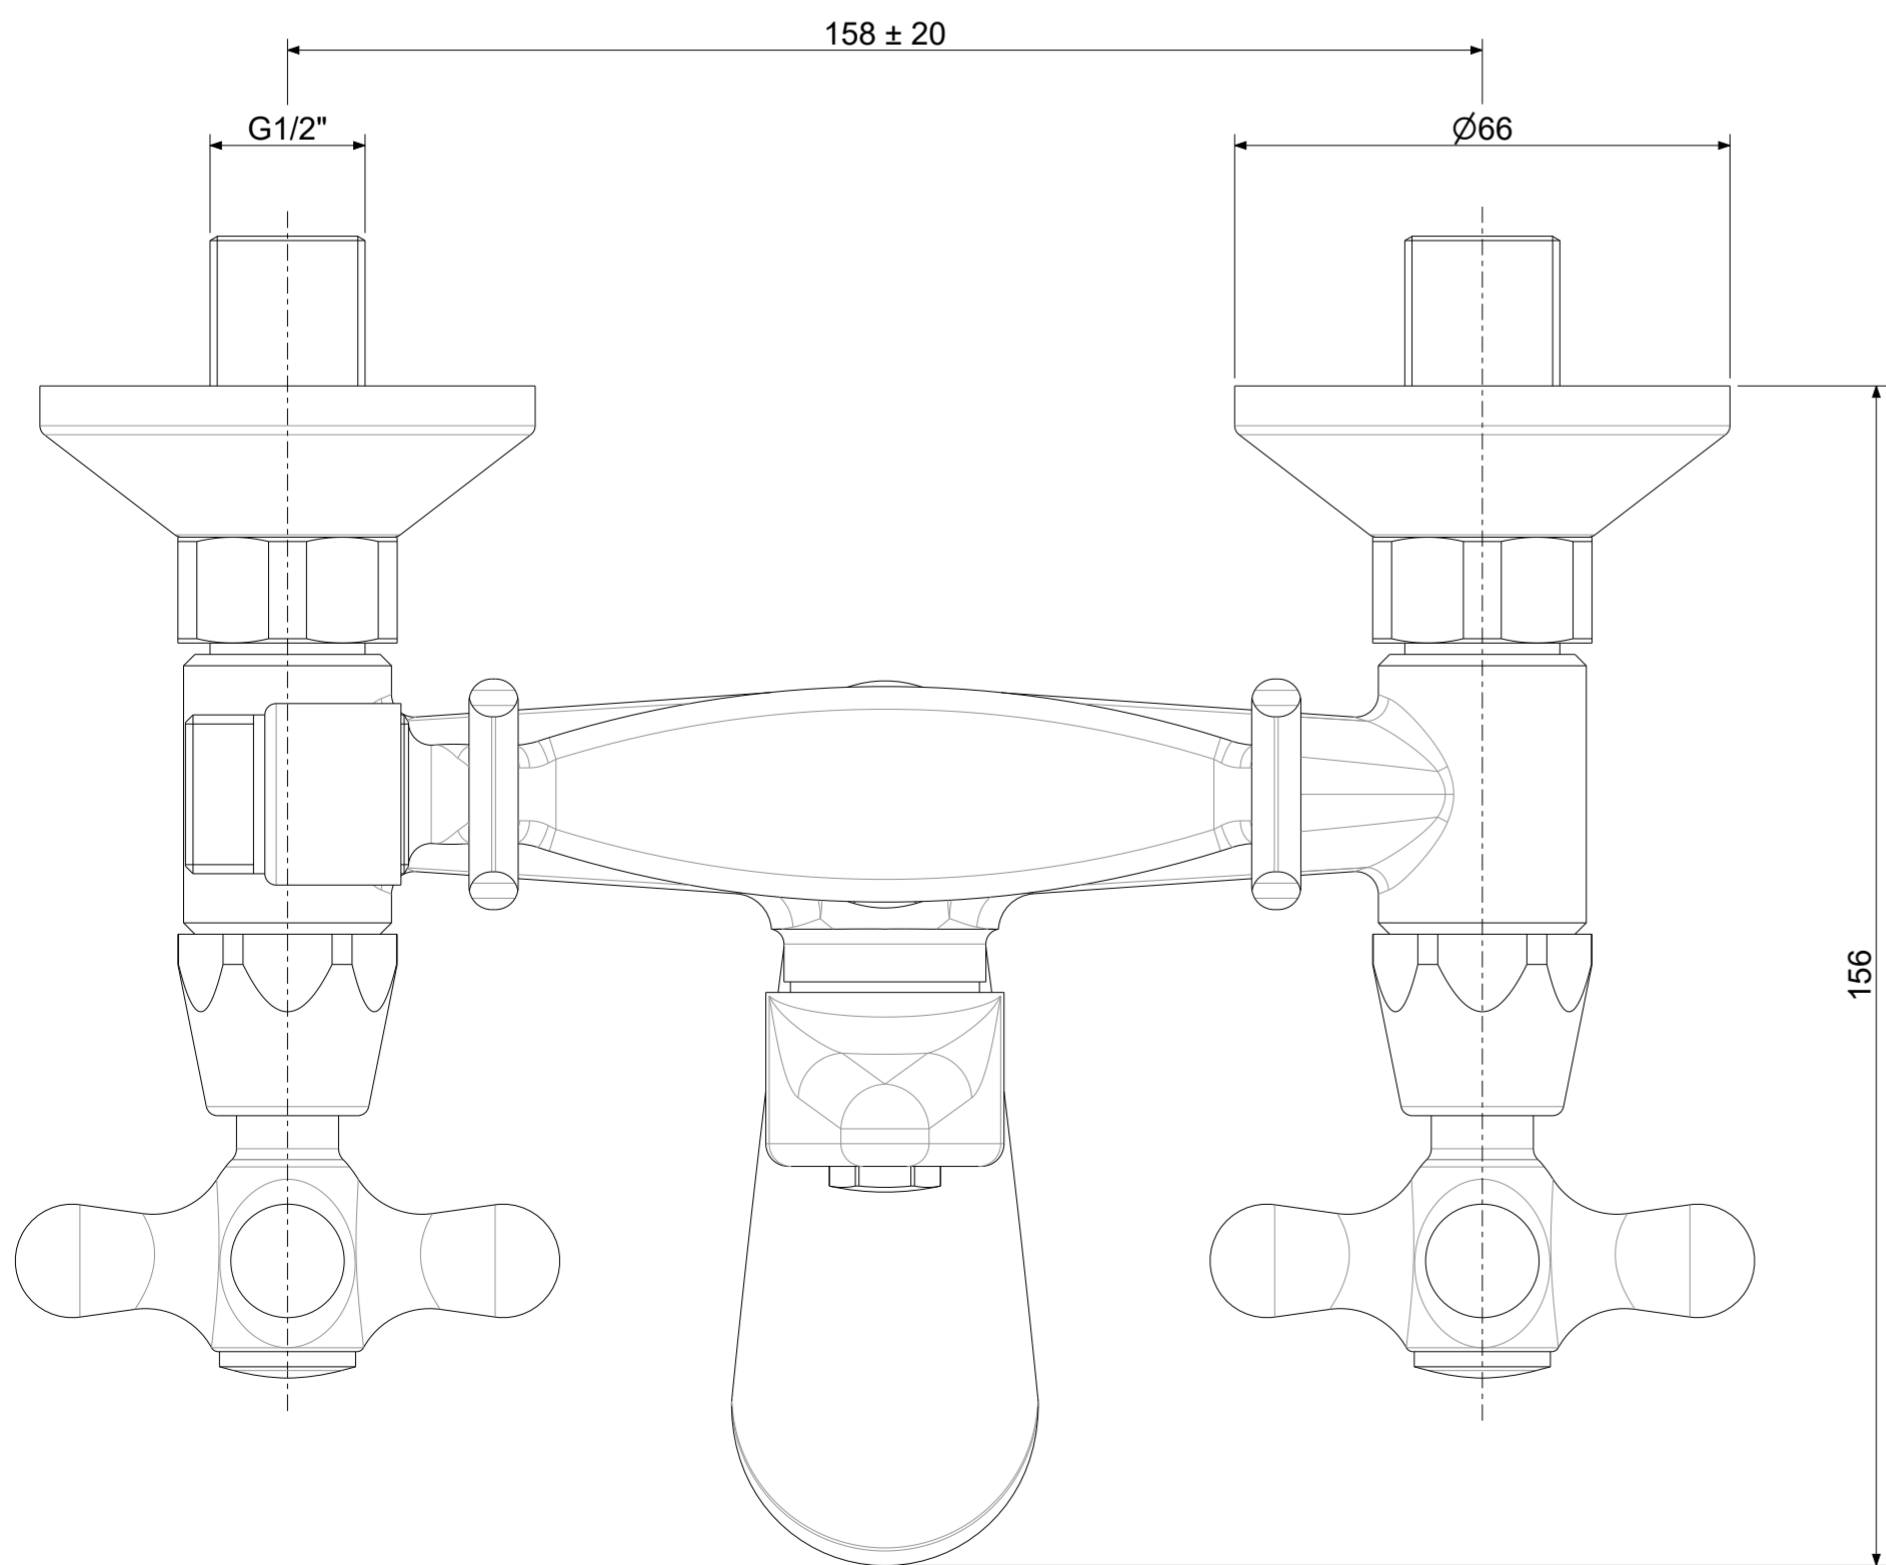

G1/2"

150

74

Ø63

158 ± 20

G1/2"

Ø66

156

	APPROVATO: Approved:		A2	SCALA Scale	1:1	MATERIALE Material	VARI
	DISEGNATO: Design:	Giampani	25/02/2021	UNITA' Unit	mm	SERIE Range	IRIS
DESCRIZIONE - Description: Gruppo vasca duplex NORMALE Bath/shower mix normal+duplex							
FOGLIO - Sheet:				Tecnico		CODICE - Part Number: PROGETTO - Project	
						IRV025CR	
<small>La Rubinetteria PAFFONI si riserva i termini di legge la proprietà del presentedisegno con divieto di riprodurlo o comunicarlo a terzi senza autorizzazione. - Rubinetteria Paffoni reserves the ownership of this drawing by law with the prohibition of reproducing it or communicating it to third parties without authorization</small>							