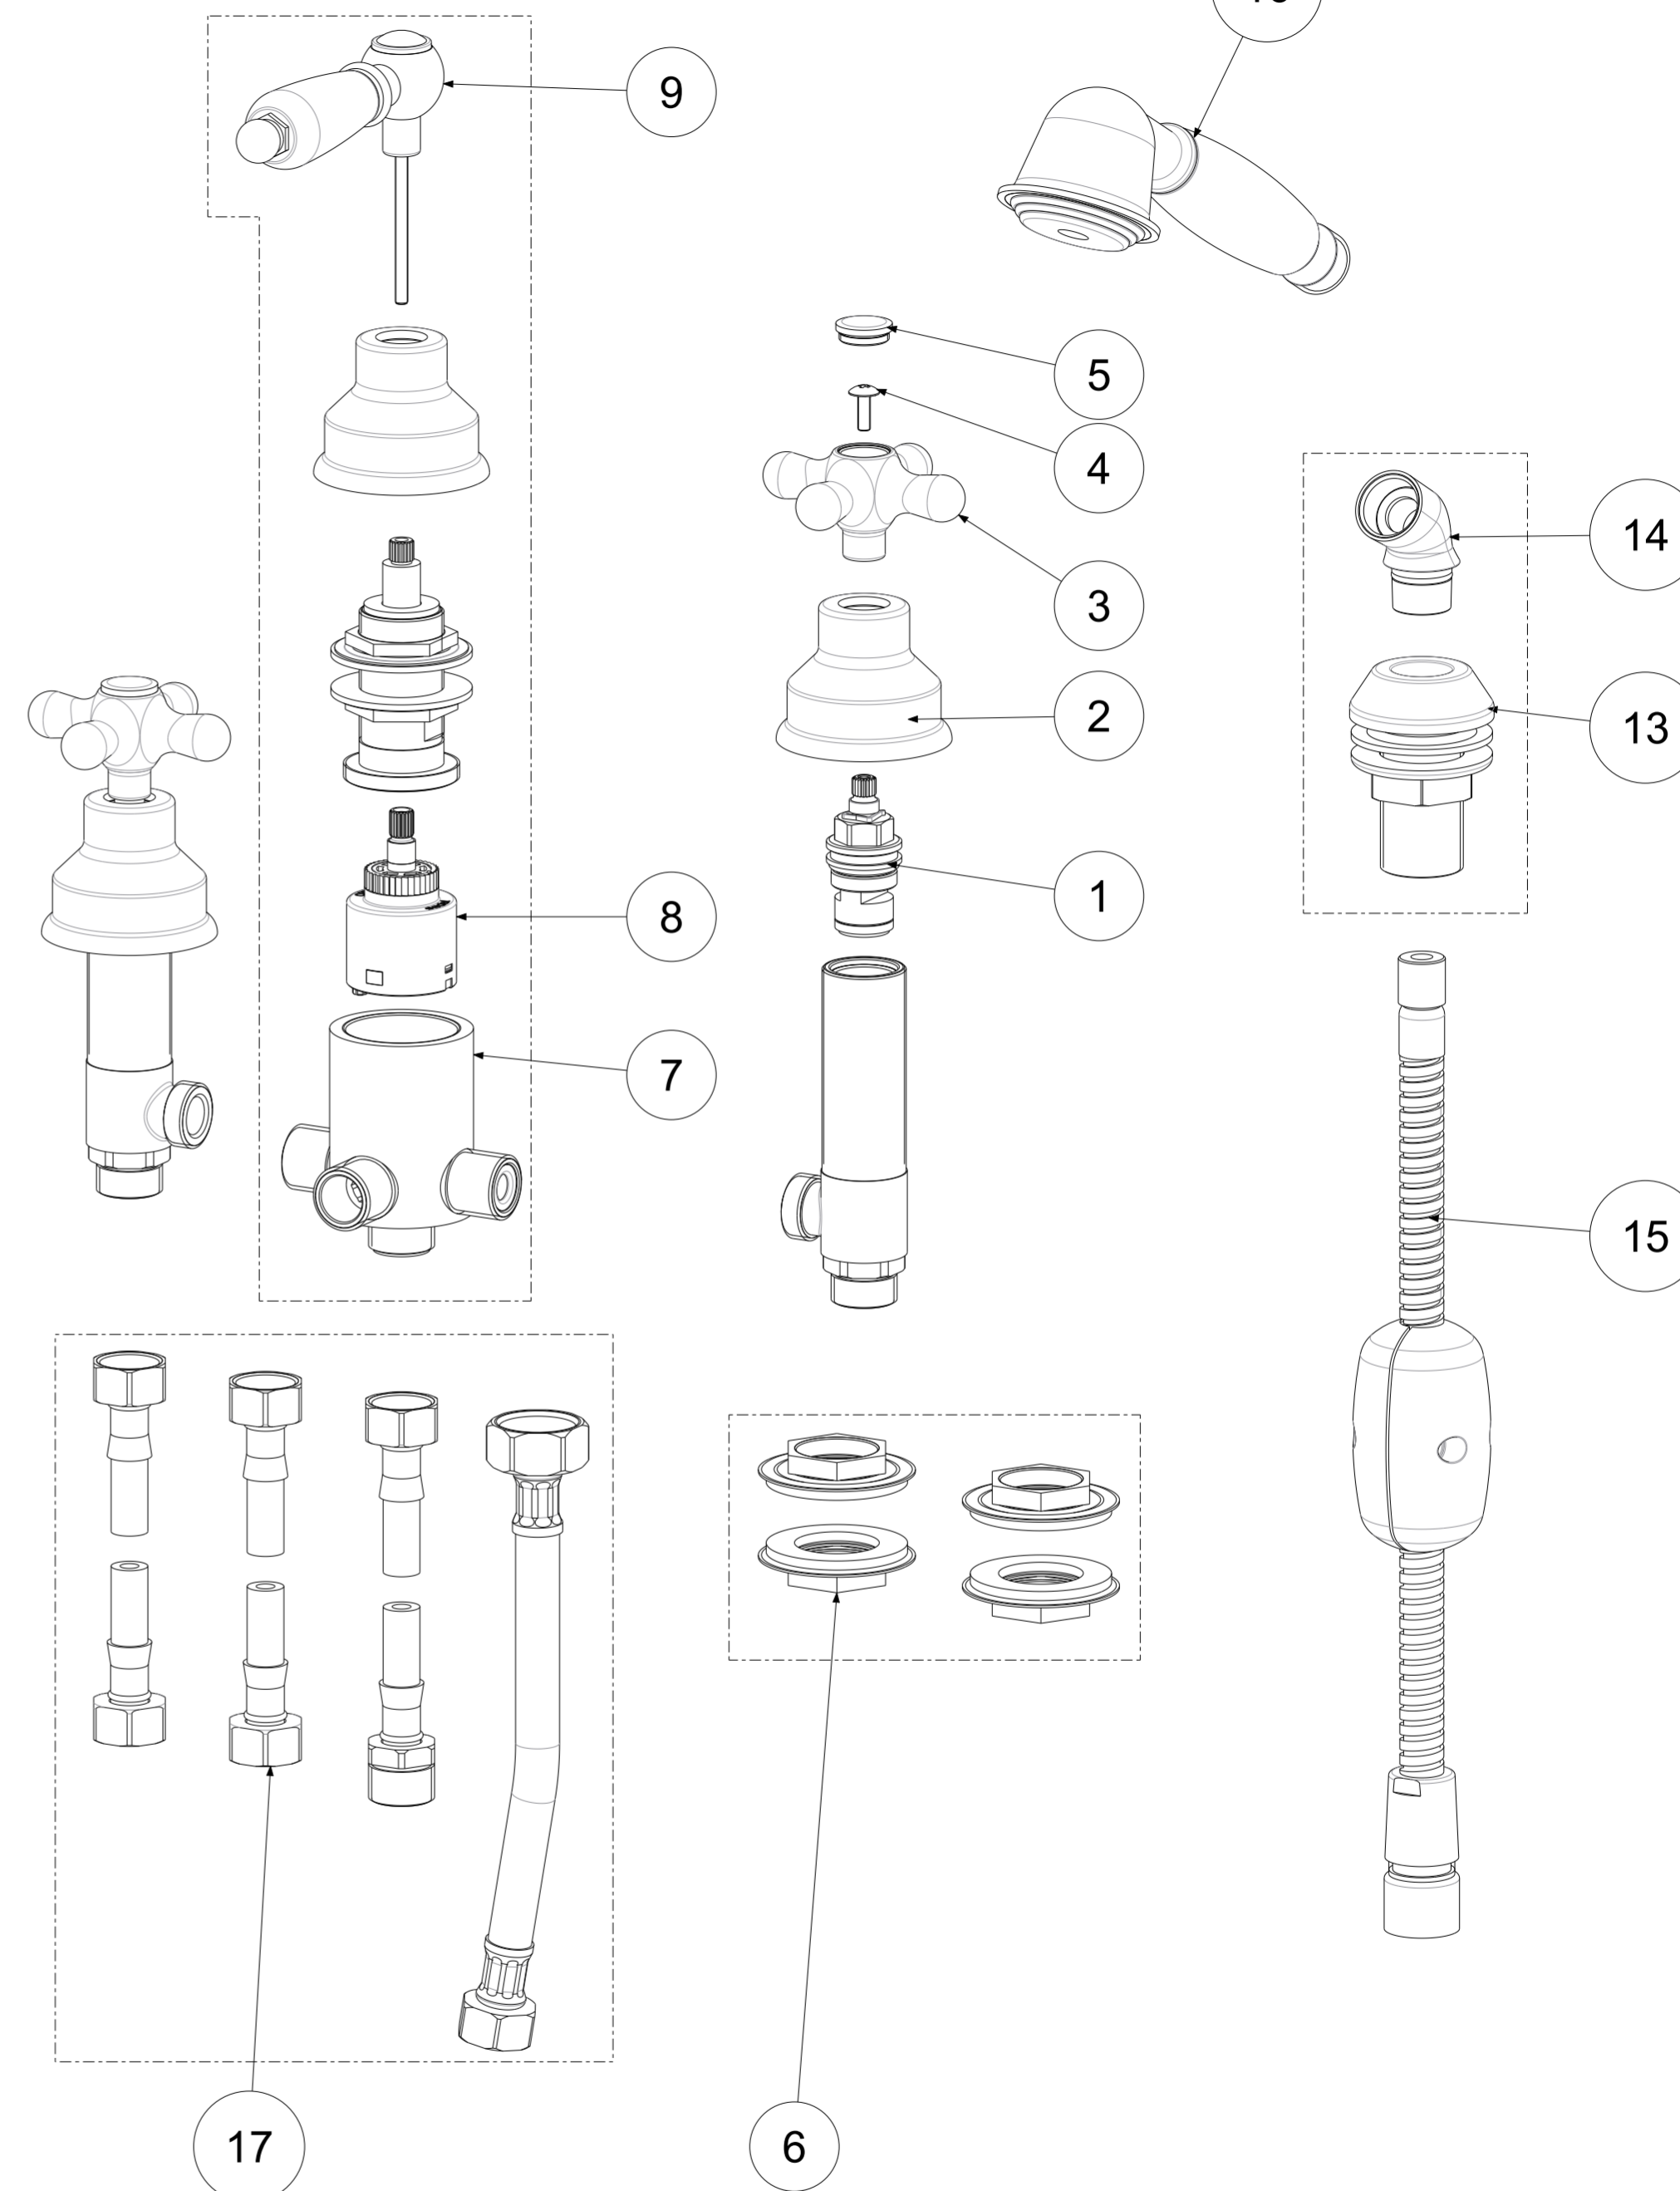

P Item	CODICE Code	DESCRIZIONE Designation
1	ZVIT001	Vitone dischi ceramici 90° dx
2	ZCAP006..	Cappuccio scorrevole a campana
3	ZMAN005..	Maniglia completa IRIS
4	ZACC096	Vite 4MA per maniglia vitone ceramico
5	ZPLA001..	Placchetta per maniglia IRIS
6	ZFIS019	Set fissaggio piantane
7	ZDEV083..	Deviatore completo per bordo vasca
8	ZVIT028	Cartuccia deviatore Ø35
9	ZDEV037..	Maniglia per deviatore bordo vasca
10	ZBOC016..	Bocca pesante batteria bordo vasca
11	ZAER003..	Aeratore Ø28x1M
12	ZFIS051	Set fissaggio per bocca bordo vasca
13	ZACC141..	Set base+fissaggio
14	ZACC139..	Set con curveta+base+fissaggio
15	ZFLO009..	Flessibile ottone doppia aggraffatura F1/2" - M15x1 mm.1500
16	ZDOC007..	Doccia IRIS cromo in sacchetto
17	ZFLX055..	Set flex inox batteria bordo vasca (4 pezzi)

	APPROVATO: Approved:		A2	SCALA Scale	1:2	MATERIALE Material	VARI
	DISEGNATO: Design:	Giampani	16/02/2021	UNITA' Unit	mm	SERIE Range	IRIS
DESCRIZIONE - Description: Batt. bordo vasca c/bocca er. 5-holes bath mixer with deck spout + pull-out-spray							
FOGLIO - Sheet:		Ricambi	CODICE - Part Number:		IRV044CR