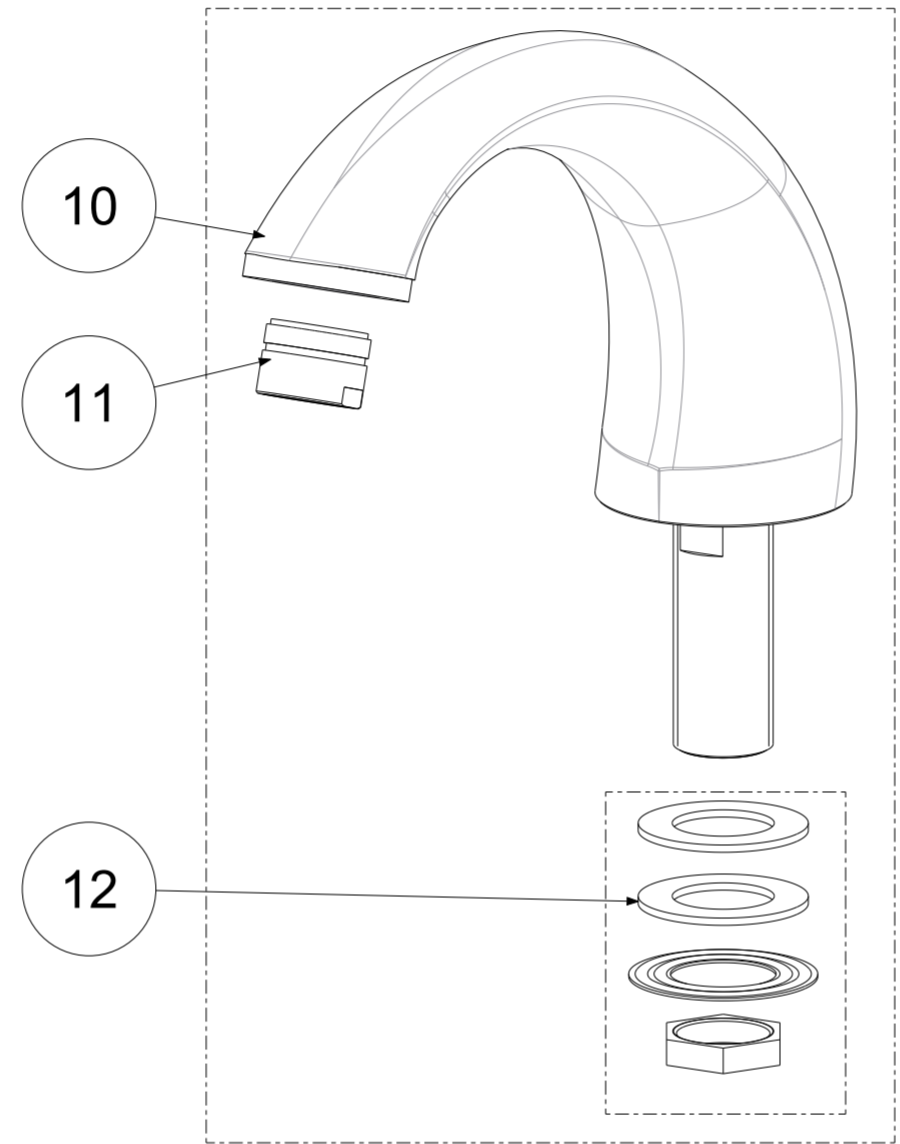

P Item	CODICE Code	DESCRIZIONE Designation
1	ZVIT001	Vitone dischi ceramici 90° dx
2	ZCAP006..	Cappuccio scorrevole a campana
3	ZMAN005..	Maniglia completa IRIS
4	ZACC096	Vite 4MA per maniglia vitone ceramico
5	ZPLA001..	Placchetta per maniglia IRIS
6	ZFIS019	Set fissaggio piantane
7	ZDEV083..	Deviatore completo per bordo vasca
8	ZVIT028	Cartuccia deviatore Ø35
9	ZDEV037..	Maniglia per deviatore bordo vasca
10	ZBOC016..	Bocca pesante batteria bordo vasca
11	ZAER003..	Aeratore Ø28x1M
12	ZFIS051	Set fissaggio per bocca bordo vasca
13	ZACC141..	Set base+fissaggio
14	ZACC139..	Set con curveta+base+fissaggio
15	ZFLO009..	Flessibile ottone doppia aggraffatura F1/2" - M15x1 mm.1500
16	ZDOC007..	Doccia IRIS cromo in sacchetto
17	ZFLX055..	Set flex inox batteria bordo vasca (4 pezzi)

	APPROVATO: Approved:		A2	SCALA Scale	1:2	MATERIALE Material	VARI
	DISEGNATO: Design:	Giampani	16/02/2021	UNITA' Unit	mm	SERIE Range	IRIS
DESCRIZIONE - Description: Batt. bordo vasca c/bocca er. 5-holes bath mixer with deck spout + pull-out-spray							
FOGLIO - Sheet:		Ricambi	CODICE - Part Number:		IRV044CR