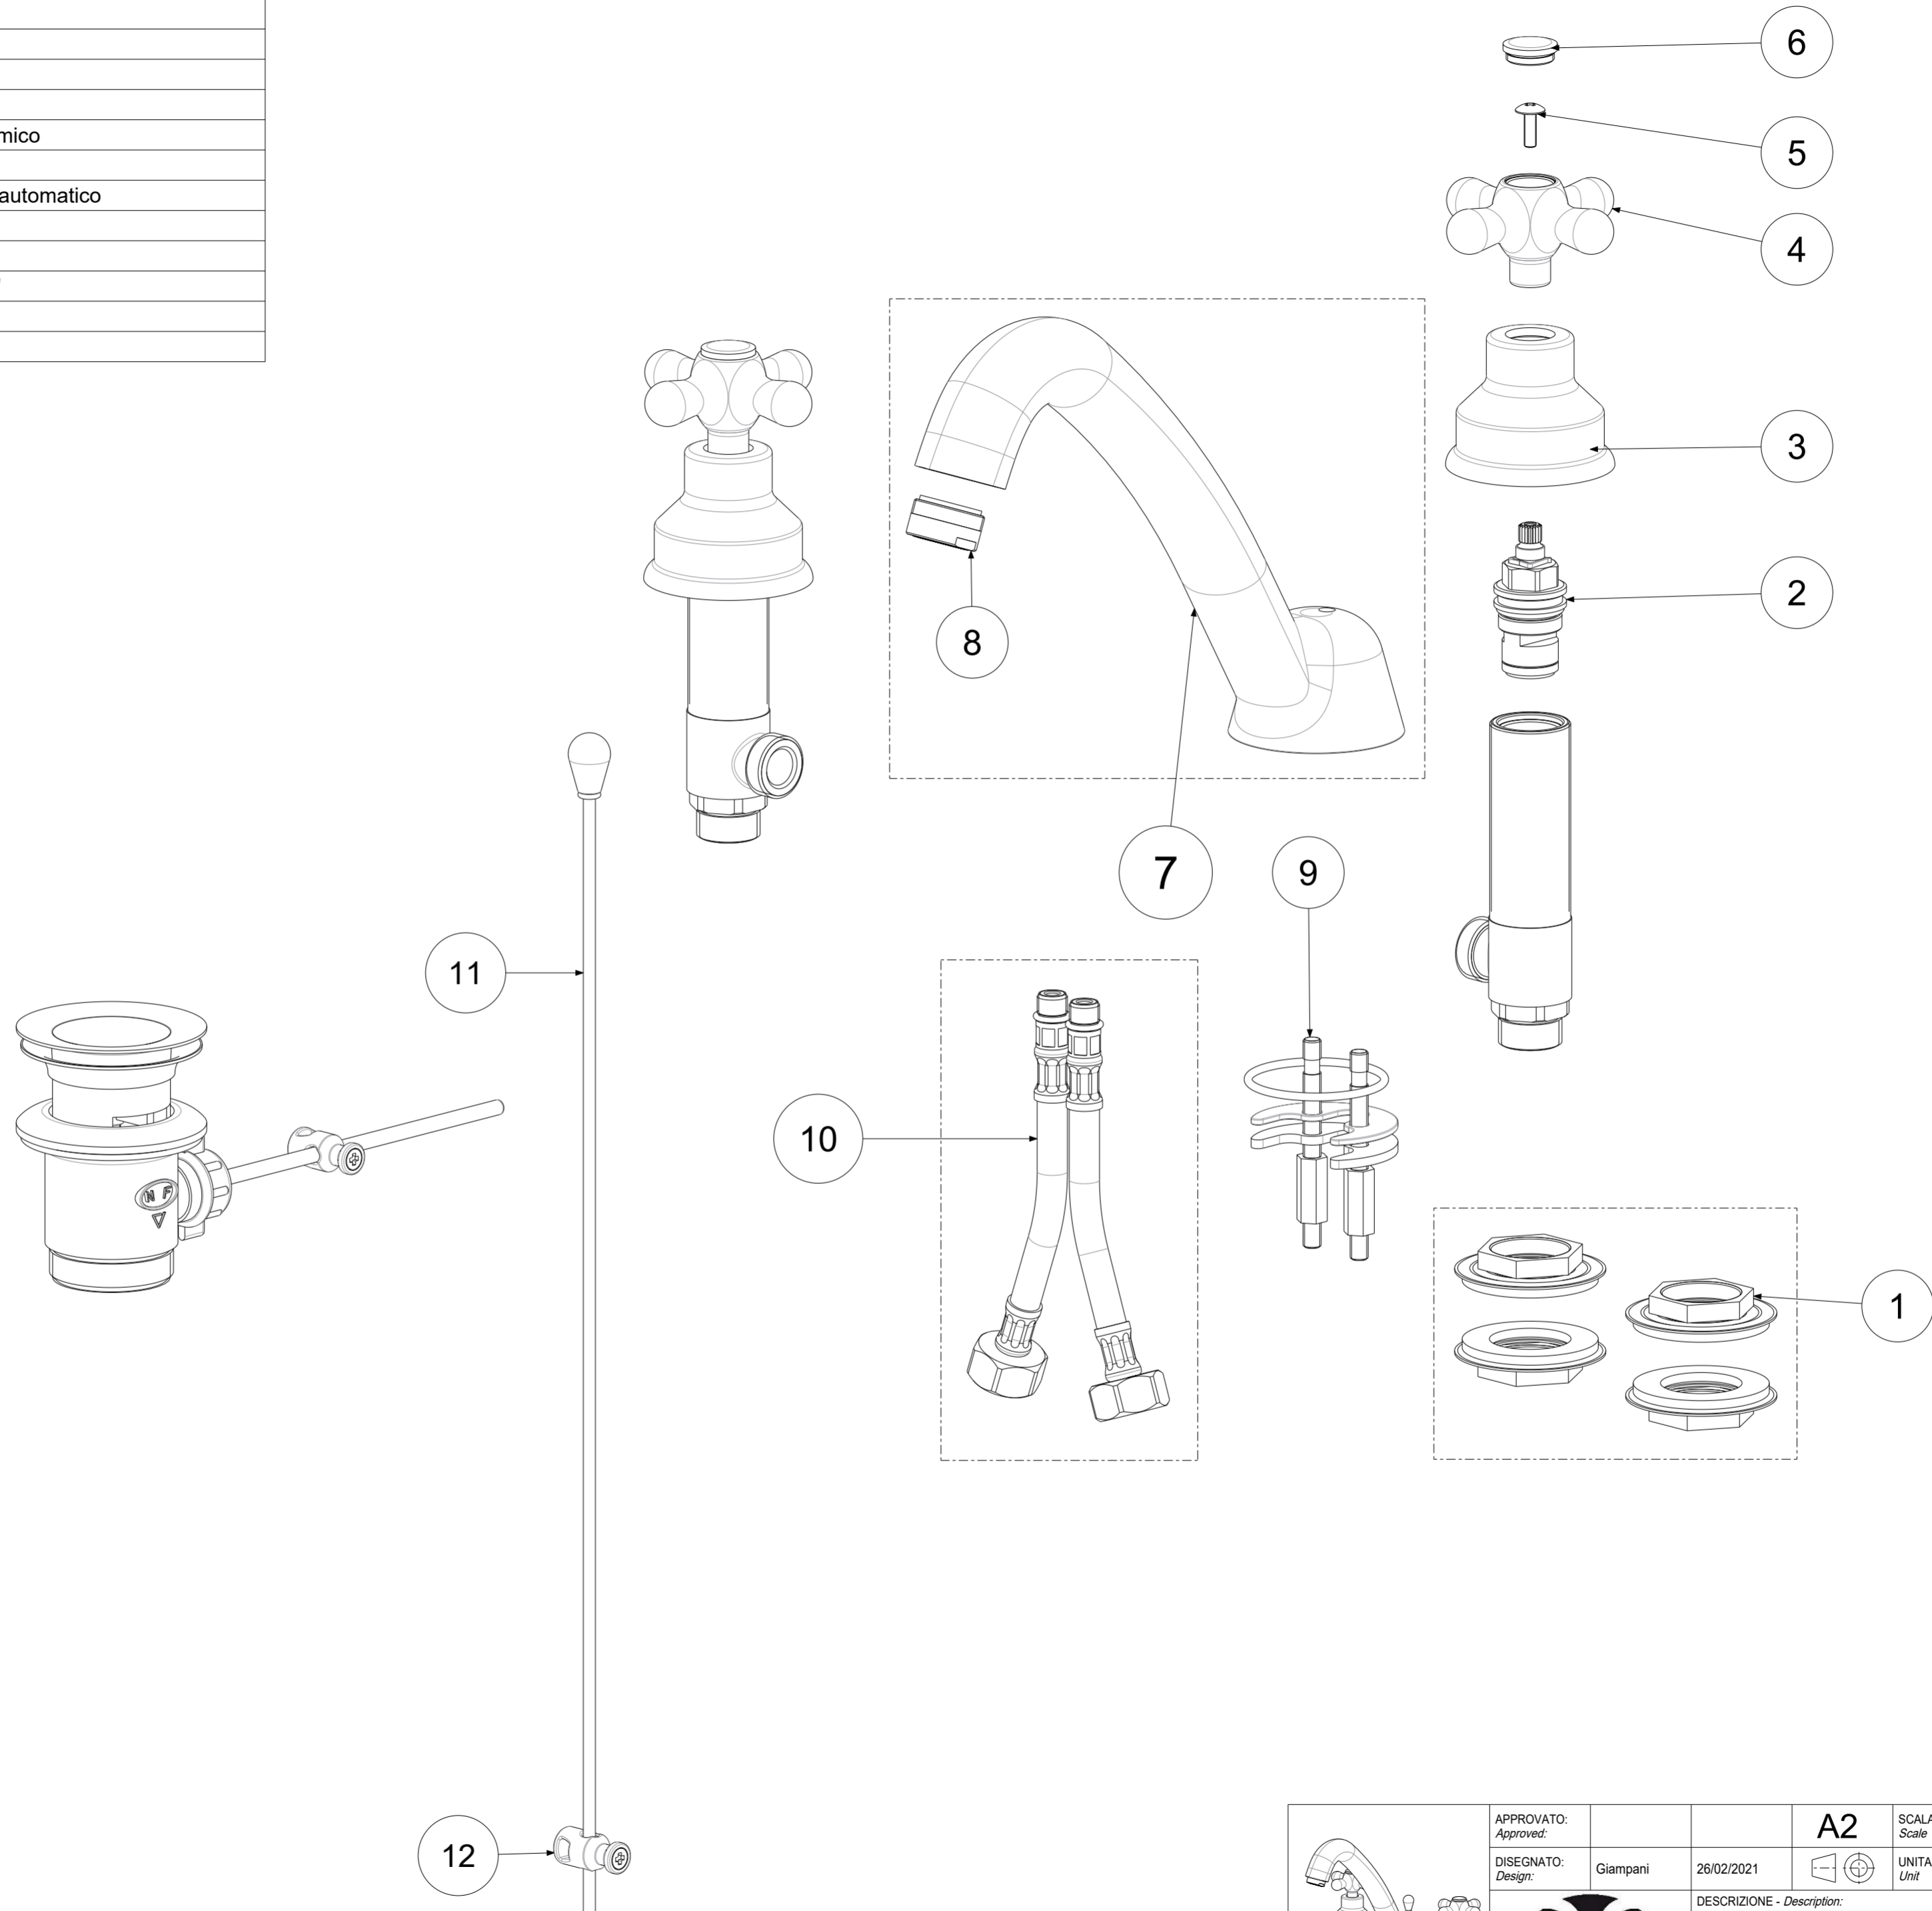

P Item	CODICE Code	DESCRIZIONE Designation
1	ZFIS019	Set fissaggio piantane
2	ZVIT001	Vitone dischi ceramici 90° dx
3	ZCAP006..	Cappuccio scorrevole a campana
4	ZMAN005..	Maniglia completa IRIS
5	ZACC096	Vite 4MA per maniglia vitone ceramico
6	ZPLA001..	Placchetta per maniglia IRIS
7	ZBOC009..	Bocca per batteria lavabo scarico automatico
8	ZAER002..	Aeratore 24x1
9	ZFIS004	Set di fissaggio
10	ZFLX019..	Set flex inox cm.13 (2 pezzi) F1/2"
11	ZAST002..	Asta Ø4 mm con snodino
12	ZAST023..	Snodino per asta scarico

	APPROVATO: Approved:		A2	SCALA Scale	1:1,667	MATERIALE Material	VARI
	DISEGNATO: Design:	Giampani	26/02/2021	UNITA' Unit	mm	SERIE Range	IRIS
		DESCRIZIONE - Description: Batteria lavabo S/A 1 1/4 Three-holes wash basin mixer with 1 1/4" P.U.W.					
FOGLIO - Sheet:		Ricambi	CODICE - Part Number:		IRV055CR		
<small>La Rubinetteria PAFFONI si riserva a termini di legge la proprietà del presentedesegno con divieto di riprodurlo o comunicarlo a terzi senza autorizzazione - Rubinetteria Paffoni reserves the ownership of this drawing by law with the prohibition of reproducing it or communicating it to third parties without authorization</small>							