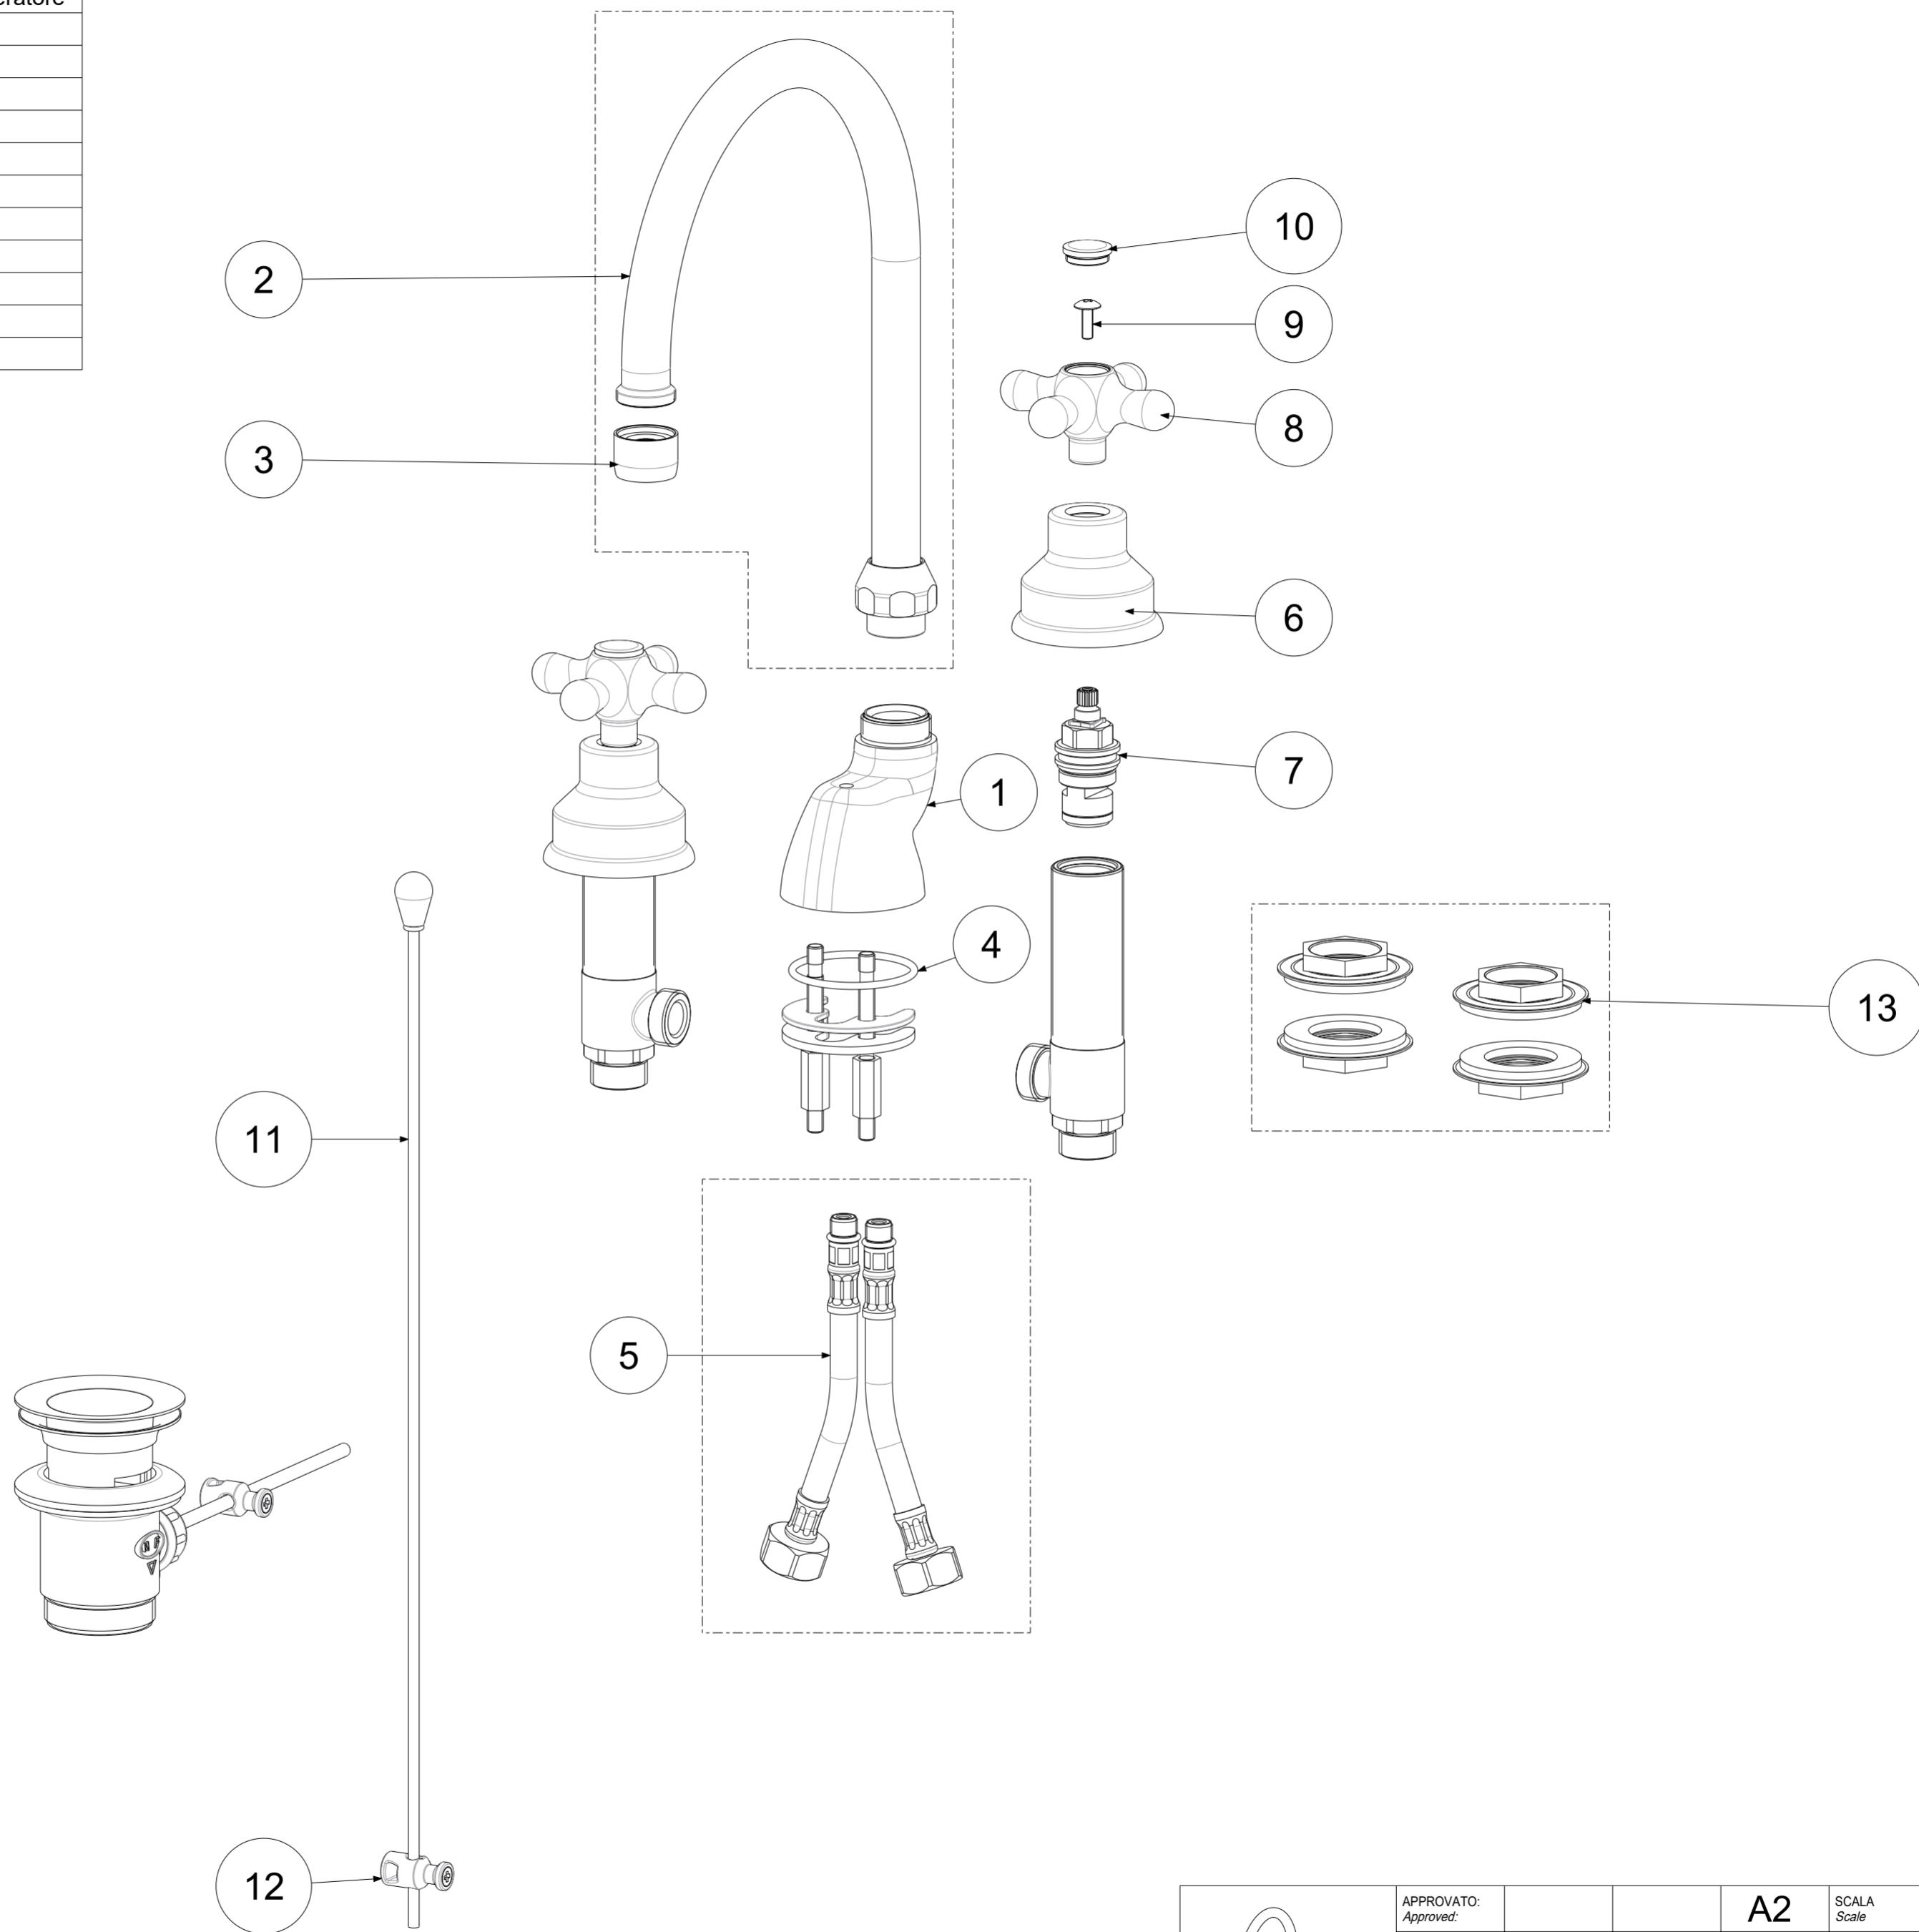

P Item	CODICE Code	DESCRIZIONE Designation
1	ZBOC010..	Base centrale
2	ZCANA019..	Canna tubo ombrello Ø18mm interasse 185mm con aeratore
3	ZAER001..	Aeratore Ø22x1F
4	ZFIS004	Set di fissaggio
5	ZFLX019..	Set flex inox cm.13 (2 pezzi) F1/2"
6	ZCAP006..	Cappuccio scorrevole a campana
7	ZVIT001	Vitone dischi ceramici 90° dx
8	ZMAN005..	Maniglia completa IRIS
9	ZACC096	Vite 4MA per maniglia vitone ceramico
10	ZPLA001..	Placchetta per maniglia IRIS
11	ZAST002..	Asta Ø4 mm con snodino
12	ZAST023..	Snodino per asta scarico
13	ZFIS019	Set fissaggio piantane

	APPROVATO: Approved:		A2	SCALA Scale	0,500	MATERIALE Material	VARI
	DISEGNATO: Design:	Giampani	09/02/2021	UNITA' Unit	mm	SERIE Range	IRIS
DESCRIZIONE - Description: Batteria lavabo S/A 1"1/4 gir. Three-holes wash basin mixer with swivel spout and 1"1/4 P.U.W.							
FOGLIO - Sheet:		Ricambi	CODICE - Part Number:		IRV057CR