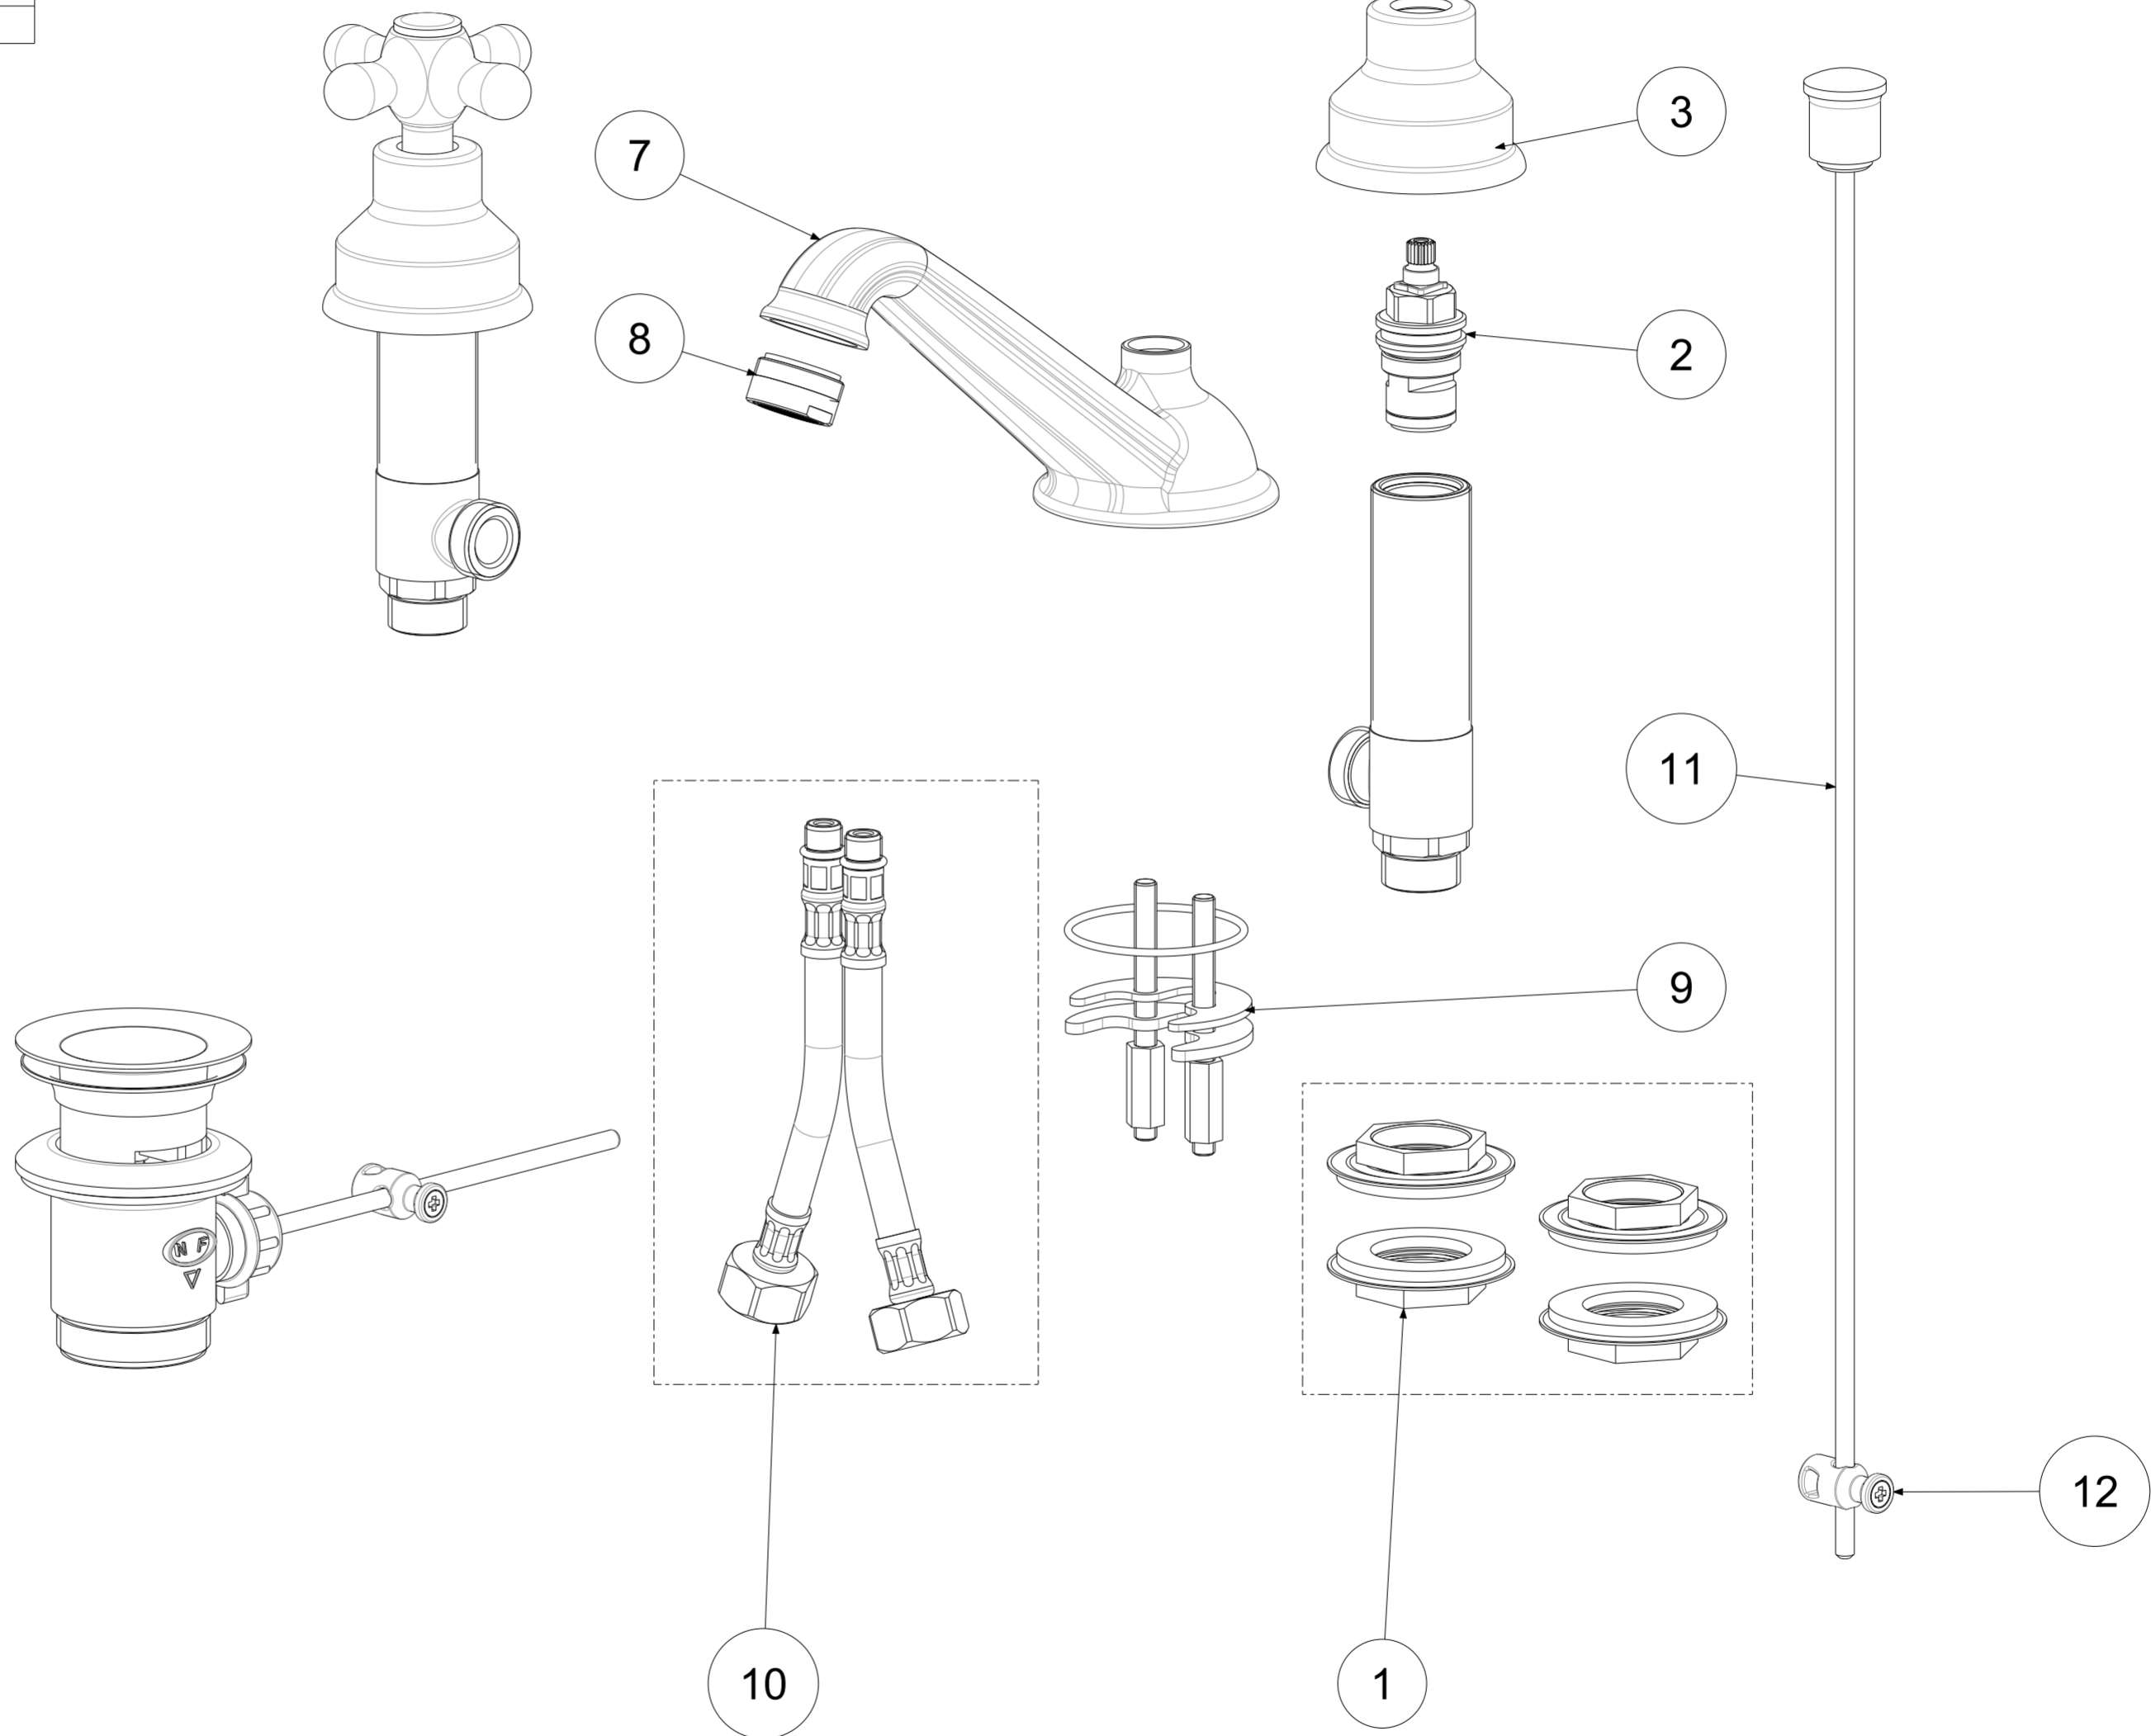

P Item	CODICE Code	DESCRIZIONE Designation
1	ZFIS019	Set fissaggio piantane
2	ZVIT001	Vitone dischi ceramici 90° dx
3	ZCAP006..	Cappuccio scorrevole a campana
4	ZMAN005..	Maniglia completa IRIS
5	ZACC096	Vite 4MA per maniglia vitone ceramico
6	ZPLA001..	Placchetta per maniglia IRIS
7	ZBOC030..	Bocca per batteria lavabo scarico automatico
8	ZAER002..	Aeratore 24x1
9	ZFIS036	Set fissaggio per bocca
10	ZFLX019..	Set flex inox cm.13 (2 pezzi) F1/2"
11	ZAST031..	Asta Ø5mm + pomolo + snodino + OR
12	ZAST023..	Snodino per asta scarico

	APPROVATO: Approved:		<b>A2</b>	SCALA Scale	1:1,667	MATERIALE Material	VARI
	DISEGNATO: Design:	Giampani	26/02/2021	UNITA' Unit	mm	SERIE Range	IRIS
		DESCRIZIONE - Description: Batteria lavabo bocca retrò S/A 1"1/4 Three-holes wash basin mixer with 1"1/4 P.U.W.					
FOGLIO - Sheet:		Ricambi	CODICE - Part Number:		<b>IRV058CR</b>		