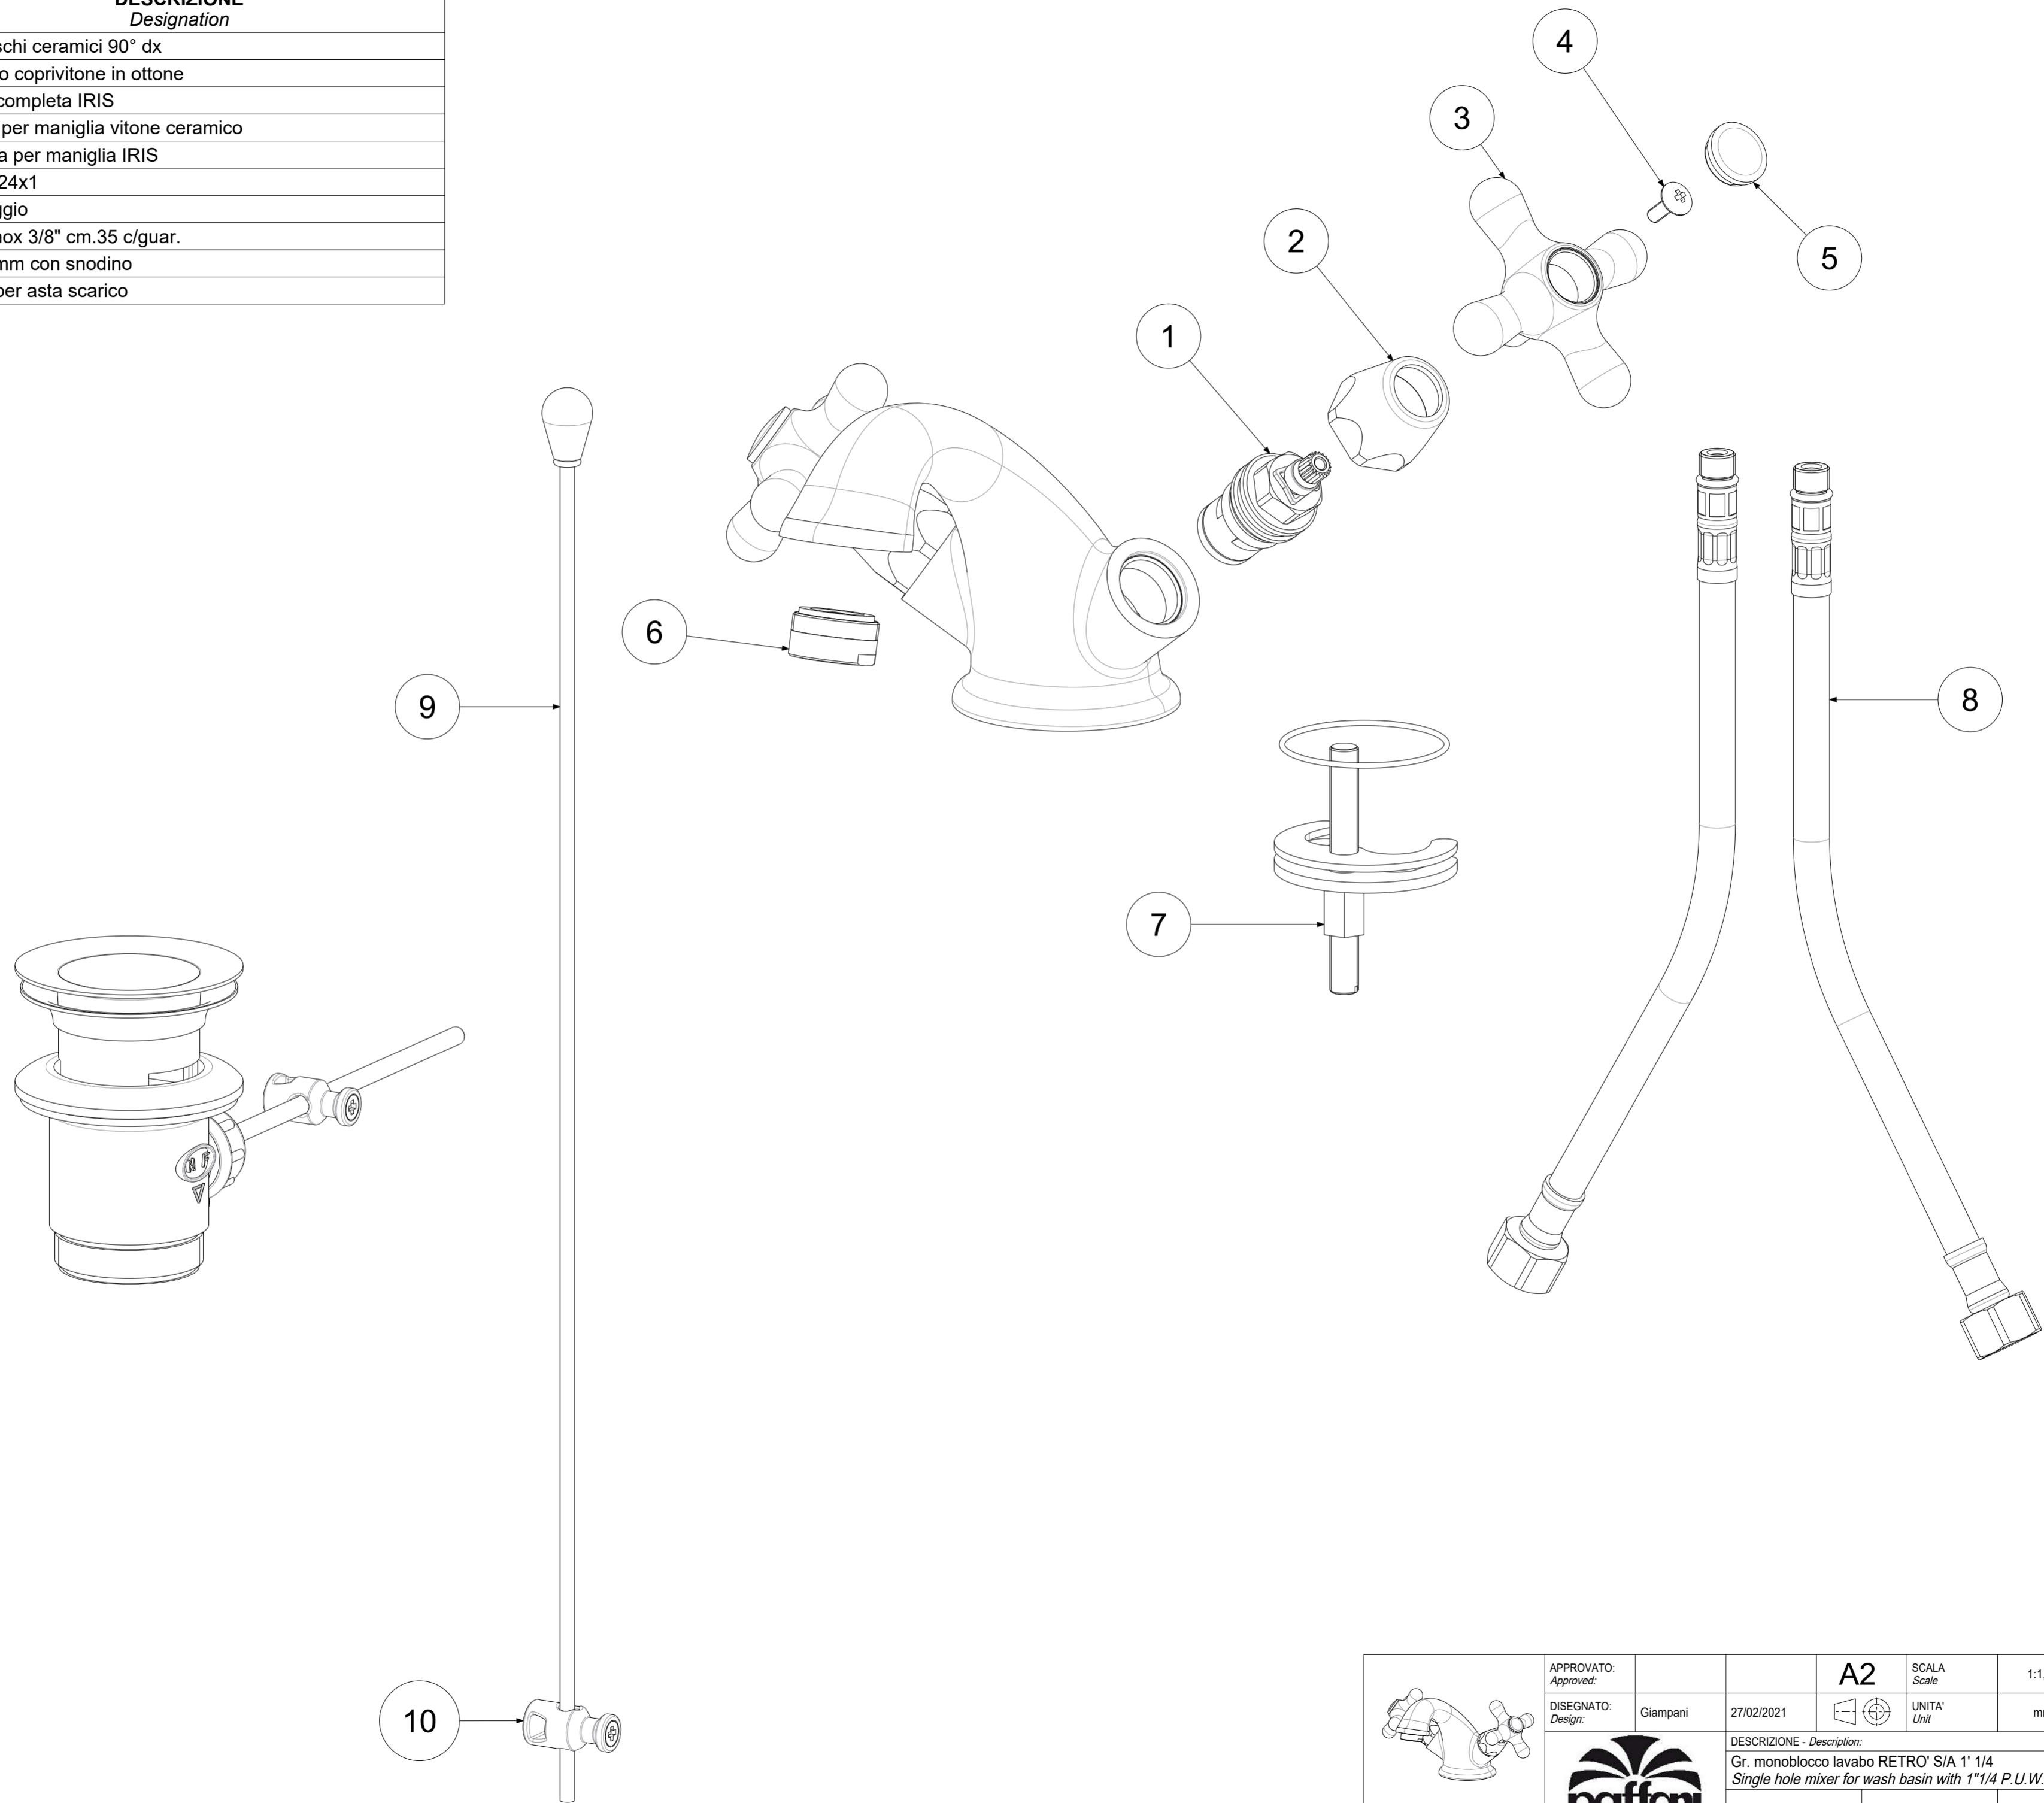

P Item	CODICE Code	DESCRIZIONE Designation
1	ZVIT001	Vitone dischi ceramici 90° dx
2	ZCAP007..	Cappuccio coprivotone in ottone
3	ZMAN005..	Maniglia completa IRIS
4	ZACC096	Vite 4MA per maniglia vitone ceramico
5	ZPLA001..	Placchetta per maniglia IRIS
6	ZAER002..	Aeratore 24x1
7	ZFIS138	Set fissaggio
8	ZFLX001..	Set flex inox 3/8" cm.35 c/guar.
9	ZAST002..	Asta Ø4 mm con snodino
10	ZAST023..	Snodino per asta scarico

	APPROVATO: Approved:		A2	SCALA Scale	1:1,25	MATERIALE Material	VARI
	DISEGNATO: Design:	Giampani	27/02/2021	UNITA' Unit	mm	SERIE Range	IRIS
		DESCRIZIONE - Description: Gr. monoblocco lavabo RETRO' S/A 1" 1/4 Single hole mixer for wash basin with 1"1/4 P.U.W.					
FOGLIO - Sheet:		Ricambi	CODICE - Part Number:		IRV065CR