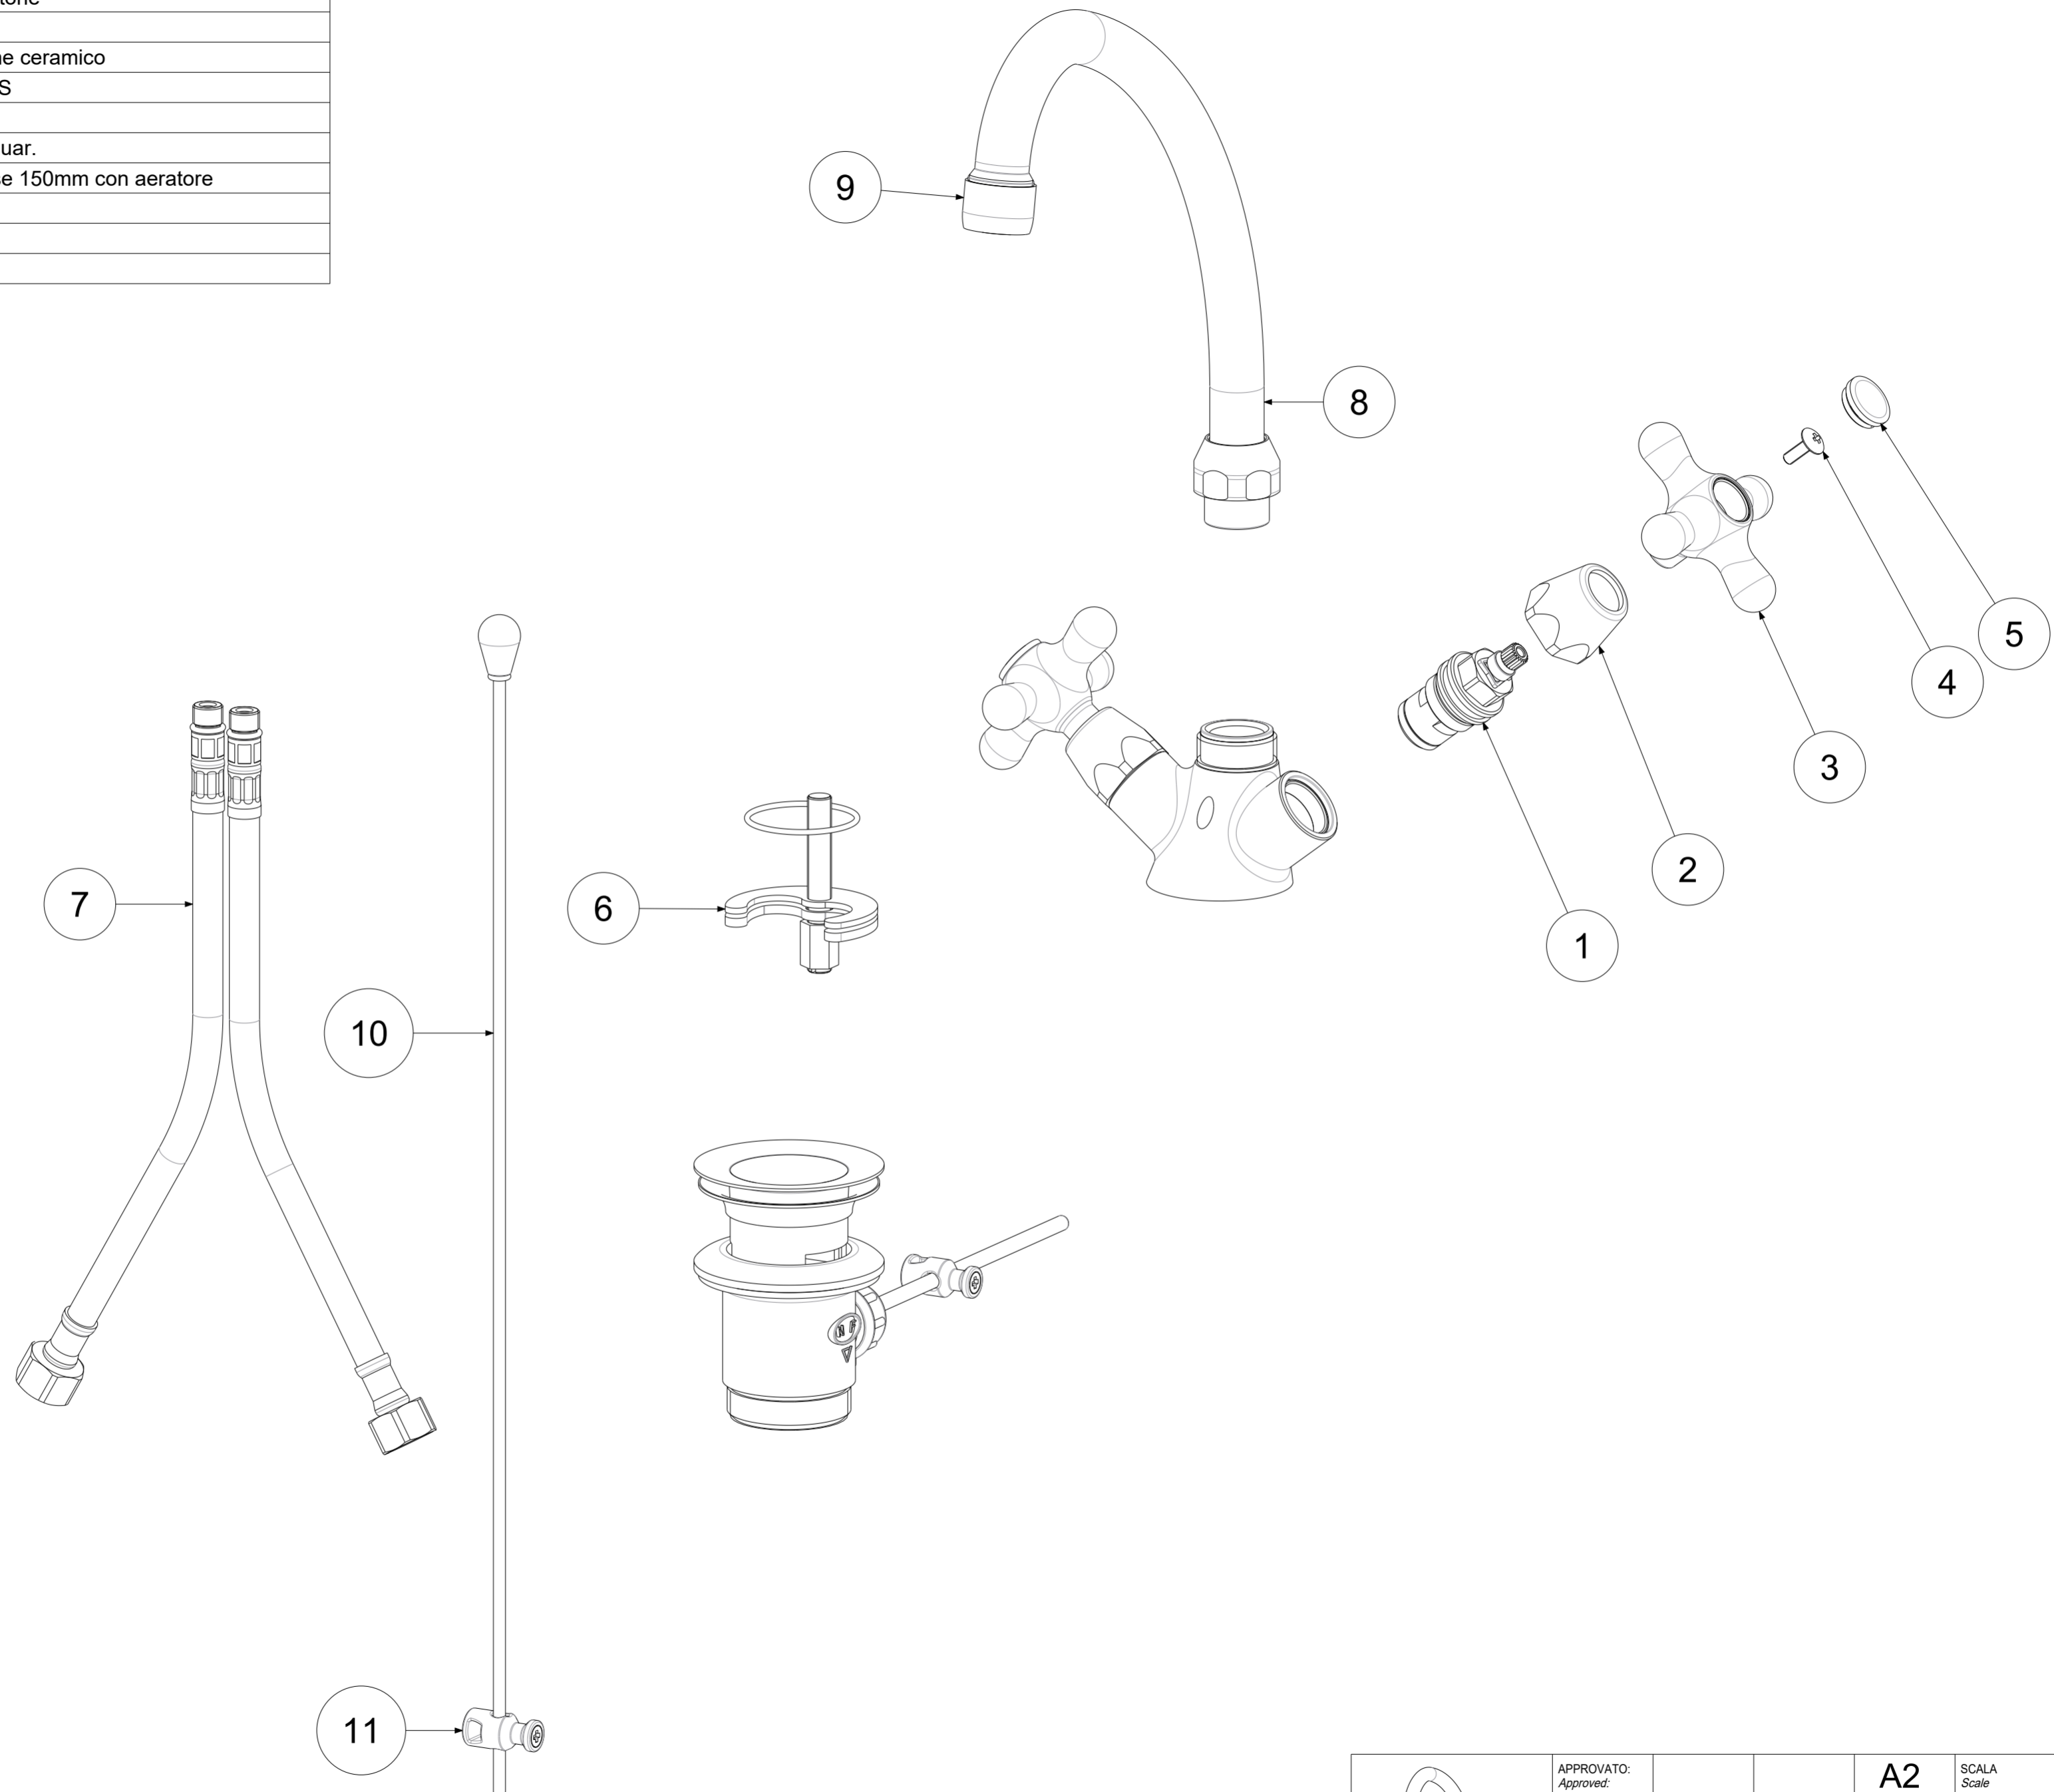

P Item	CODICE Code	DESCRIZIONE Designation
1	ZVIT001	Vitone dischi ceramici 90° dx
2	ZCAP007..	Cappuccio coprivitone in ottone
3	ZMAN005..	Maniglia completa IRIS
4	ZACC096	Vite 4MA per maniglia vitone ceramico
5	ZPLA001..	Placchetta per maniglia IRIS
6	ZFIS079	Set fissaggio
7	ZFLX001..	Set flex inox 3/8" cm.35 c/guar.
8	ZCANA007..	Canna tubo C Ø18 interasse 150mm con aeratore
9	ZAER001..	Aeratore Ø22x1F
10	ZAST002..	Asta Ø4 mm con snodino
11	ZAST023..	Snodino per asta scarico

	APPROVATO: Approved:		A2	SCALA Scale	1:1.667	MATERIALE Material	VARI
	DISEGNATO: Design:	Giampani	02/03/2021	UNITA' Unit	mm	SERIE Range	IRIS
		DESCRIZIONE - Description: Gr.monoforo lavabo girevole S/A 1"1/4 One-hole wash basin mixer with swivelling spout with 1"1/4G pop up waste					
FOGLIO - Sheet:		Ricambi	CODICE - Part Number:		IRV077CR