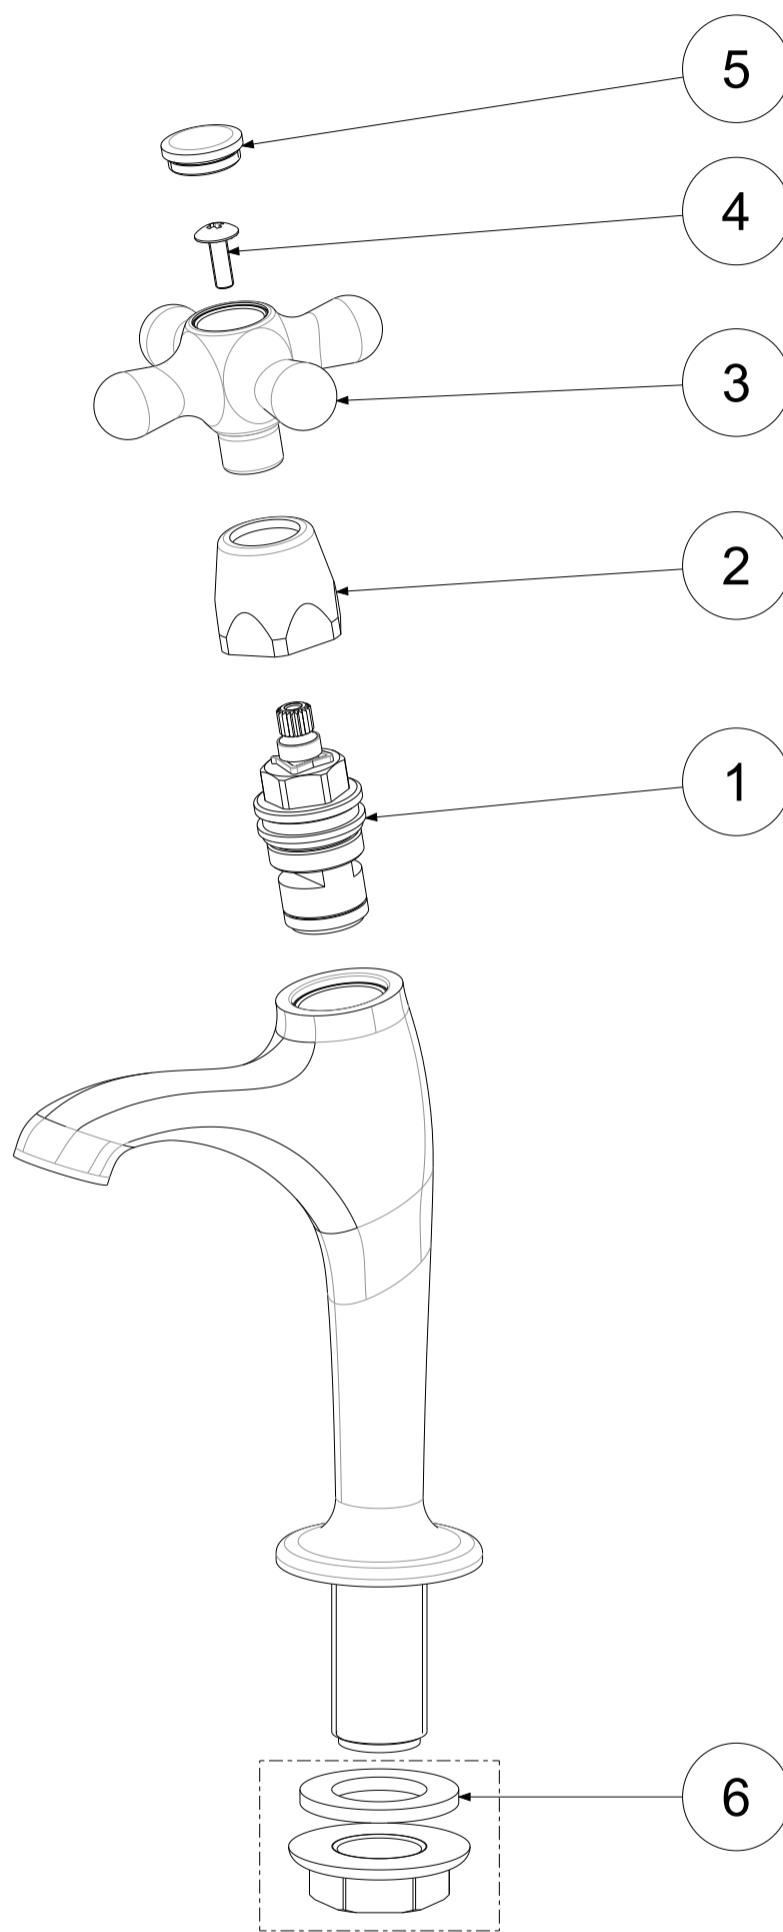

P Item	CODICE Code	DESCRIZIONE Designation
1	ZVIT001	Vitone dischi ceramici 90° dx
2	ZCAP007..	Cappuccio coprivitone in ottone
3	ZMAN005..	Maniglia completa IRIS
4	ZACC096	Vite 4MA per maniglia vitone ceramico
5	ZPLA001..	Placchetta per maniglia IRIS
6	ZFIS027	Set fissaggio

	APPROVATO: Approved:			A3	SCALA Scale	1:1,667	MATERIALE Material	VARI
	DISEGNATO: Design:	Giampani	10/03/2021		UNITA' Unit	mm	SERIE Range	IRIS
			DESCRIZIONE - Description: Rubinetto lavabo 1/2' alto Basin tap 1/2 high neck					
FOGLIO - Sheet:		Ricambi		CODICE - Part Number:		IRV095CR		