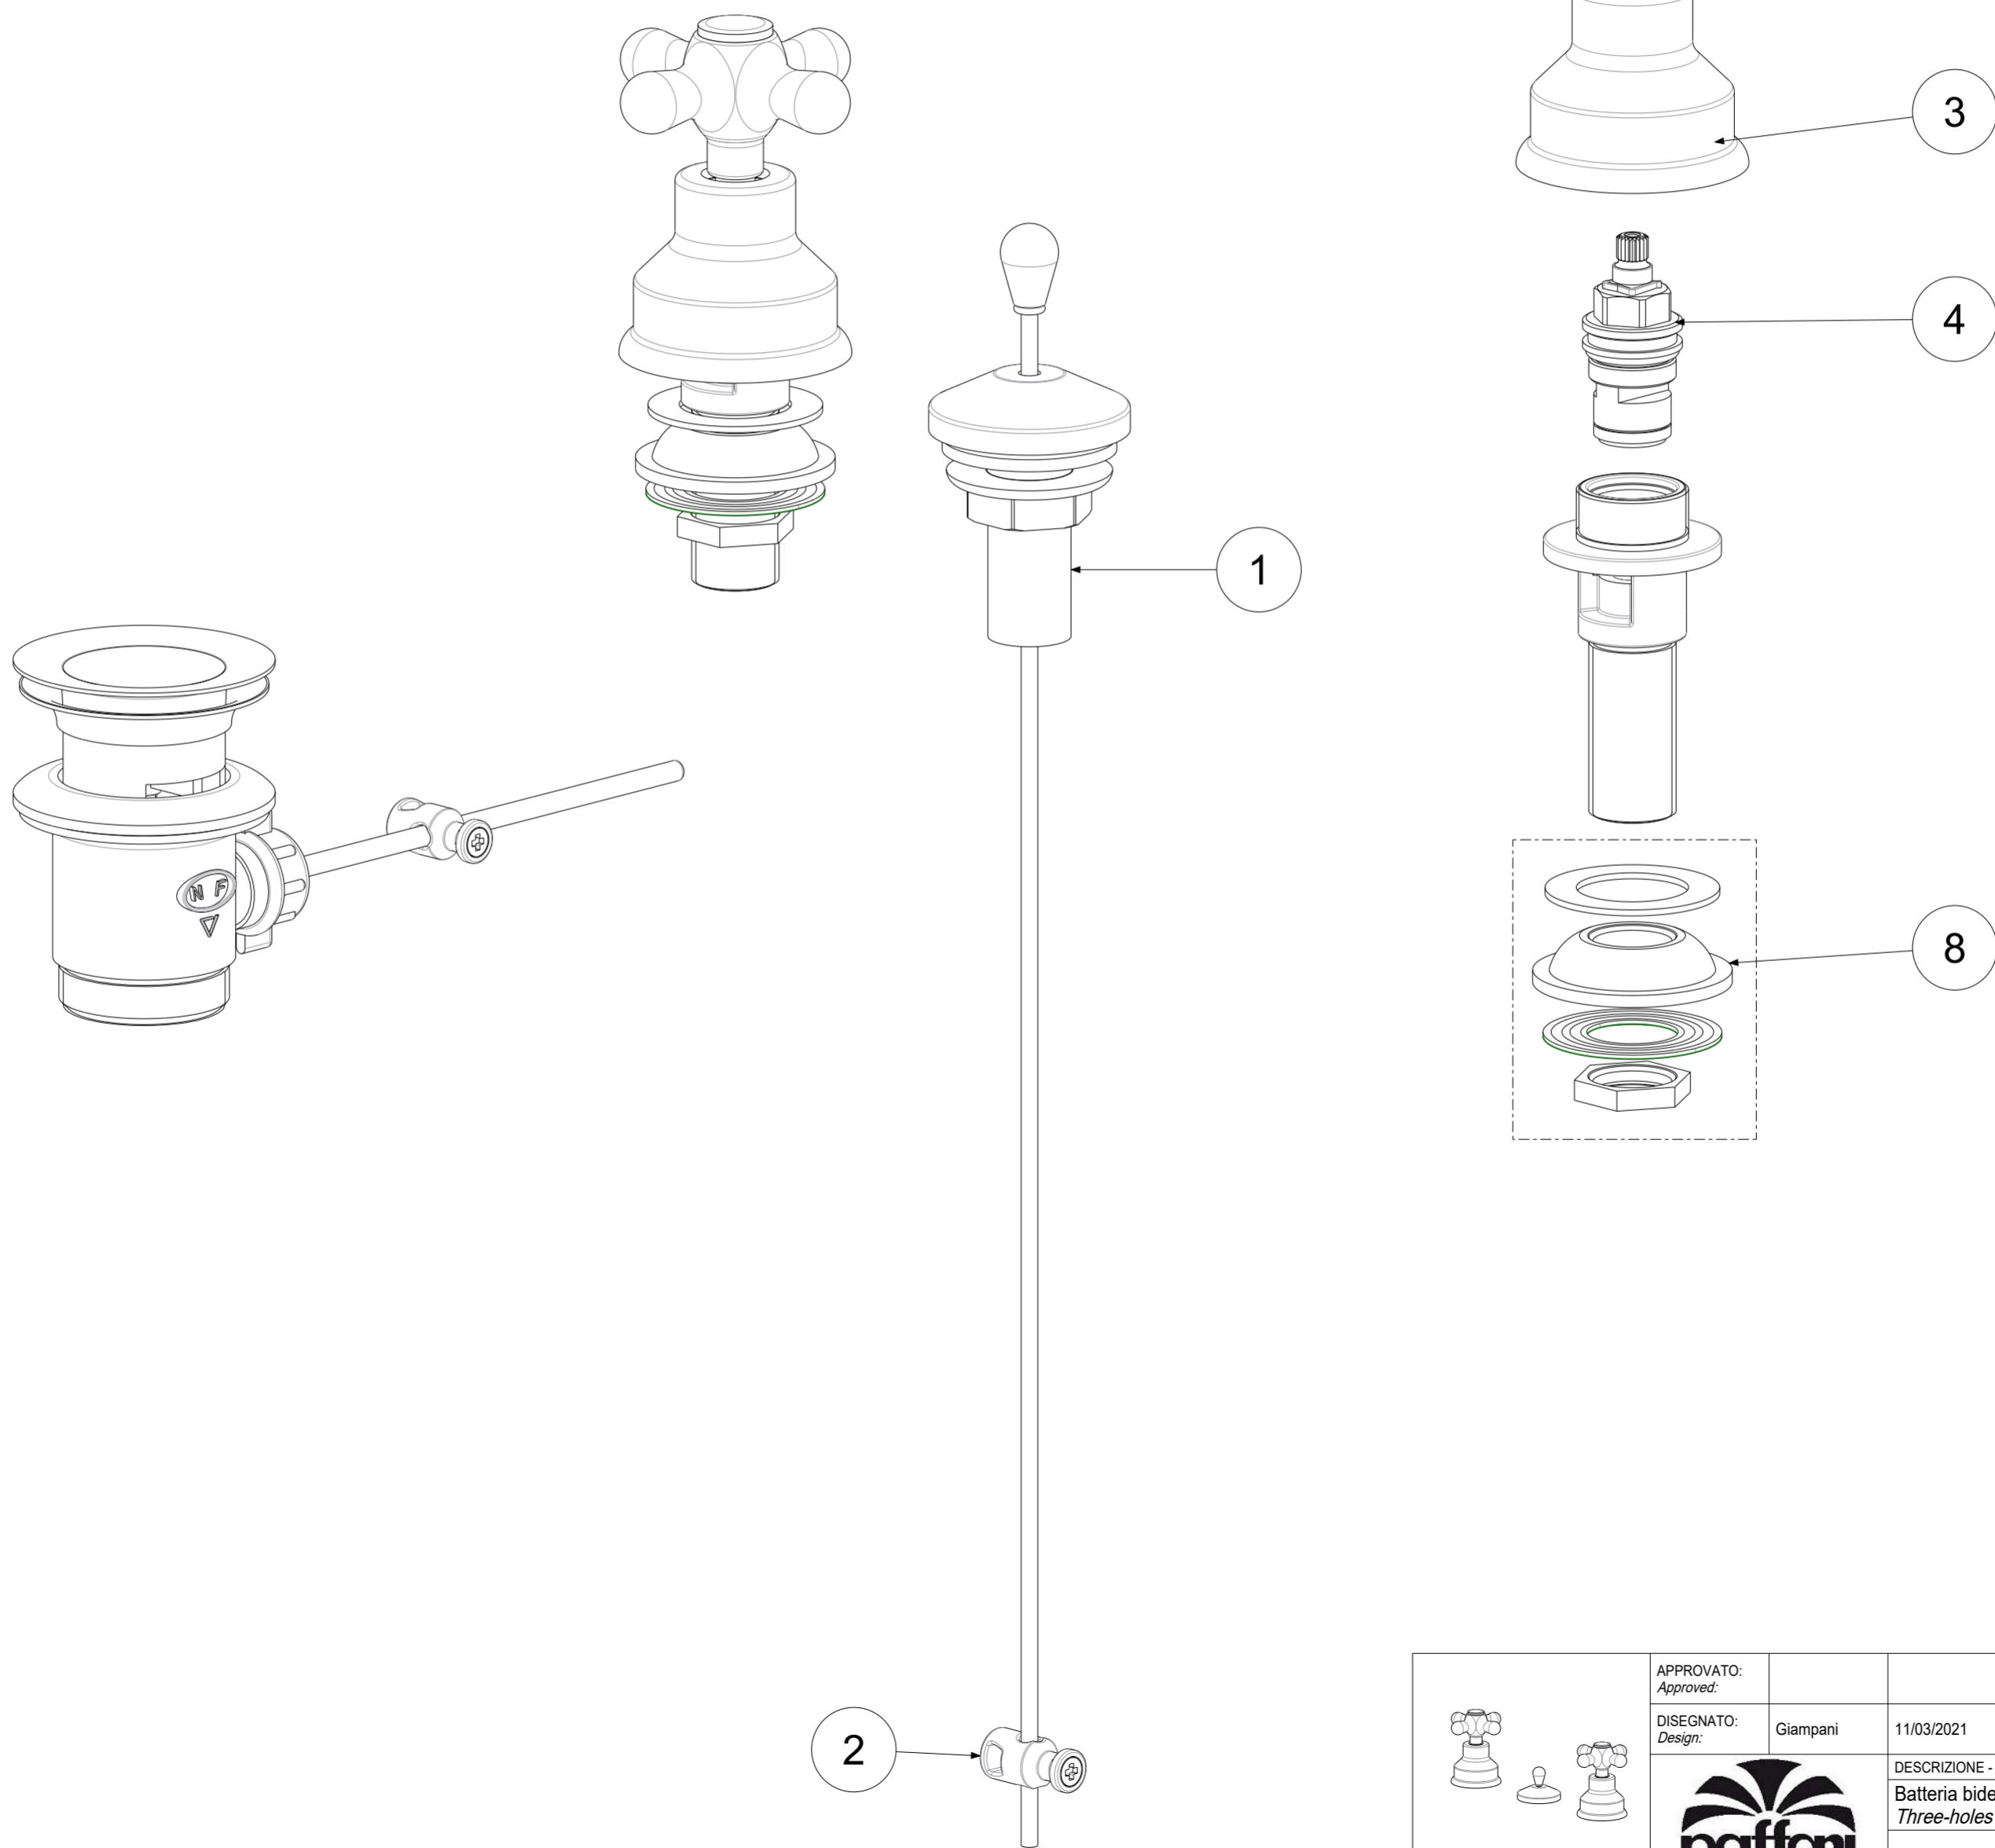

P Item	CODICE Code	DESCRIZIONE Designation
1	ZAST048..	Comando scarico completo
2	ZAST023..	Snodino per asta scarico
3	ZCAP006..	Cappuccio scorrevole a campana
4	ZVIT001	Vitone dischi ceramici 90° dx
5	ZMAN005..	Maniglia completa IRIS
6	ZACC096	Vite 4MA per maniglia vitone ceramico
7	ZPLA001..	Placchetta per maniglia IRIS
8	ZFIS022/1	Set fissaggio batteria bidet (1 pezzo)

	APPROVATO: Approved:		A2	SCALA Scale	1:1,429	MATERIALE Material	VARI
	DISEGNATO: Design:	Giampani	11/03/2021	UNITA' Unit	mm	SERIE Range	IRIS
DESCRIZIONE - Description: Batteria bidet S/A 1 1/4 Three-holes bidet mix with 1 1/4" P.U.W. CER. DISKS VALVES							
FOGLIO - Sheet:		Ricambi	CODICE - Part Number:		IRV116CR