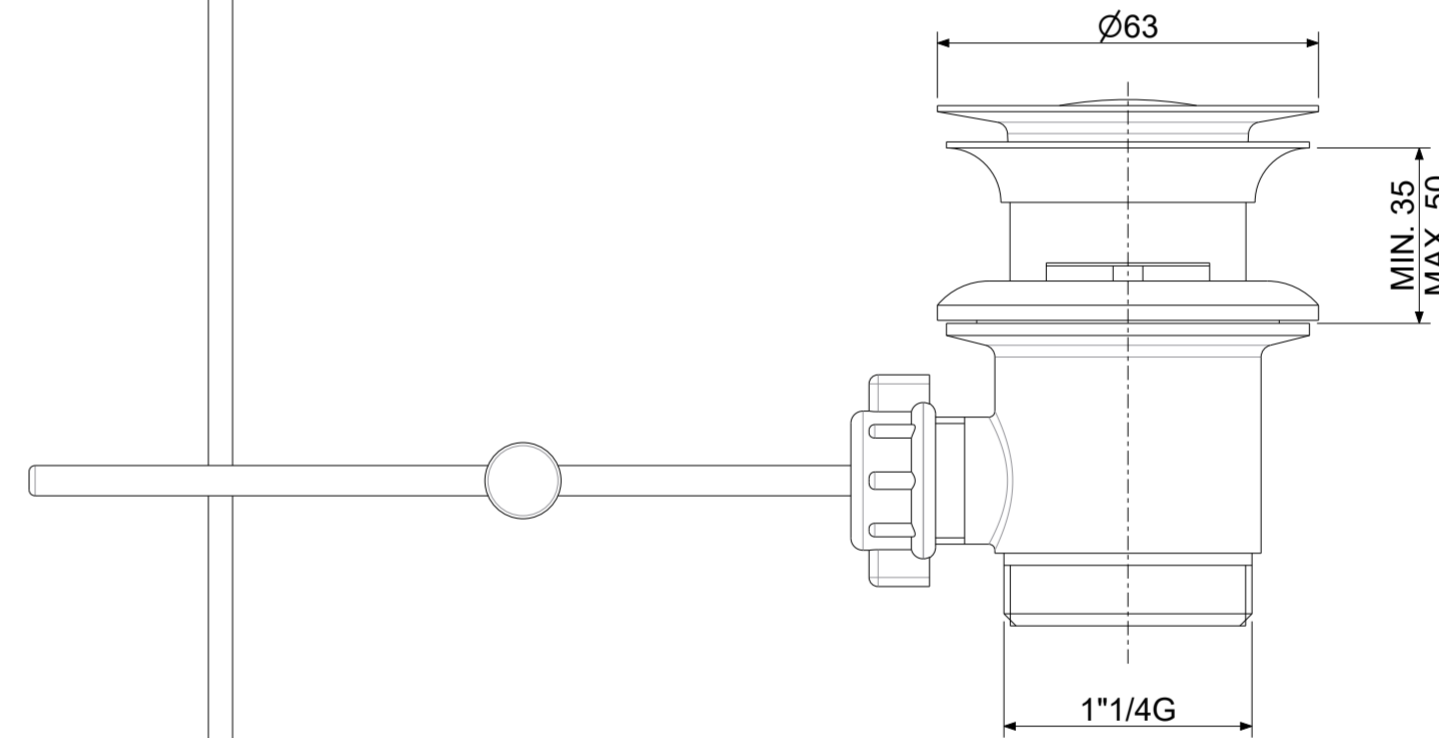

Max. 300

Max. 180

	APPROVATO: Approved:		A2	SCALA Scale	1:1,25	MATERIALE Material	VARI
	DISEGNATO: Design:	Giampani	11/03/2021	UNITA' Unit	mm	SERIE Range	IRIS
		DESCRIZIONE - Description: Batteria bidet S/A 1 1/4 Three-holes bidet mix with 1 1/4" P.U.W. CER. DISKS VALVES					
FOGLIO - Sheet:		Tecnico		CODICE - Part Number:		IRV116CR	
				PROGETTO - Project		--	