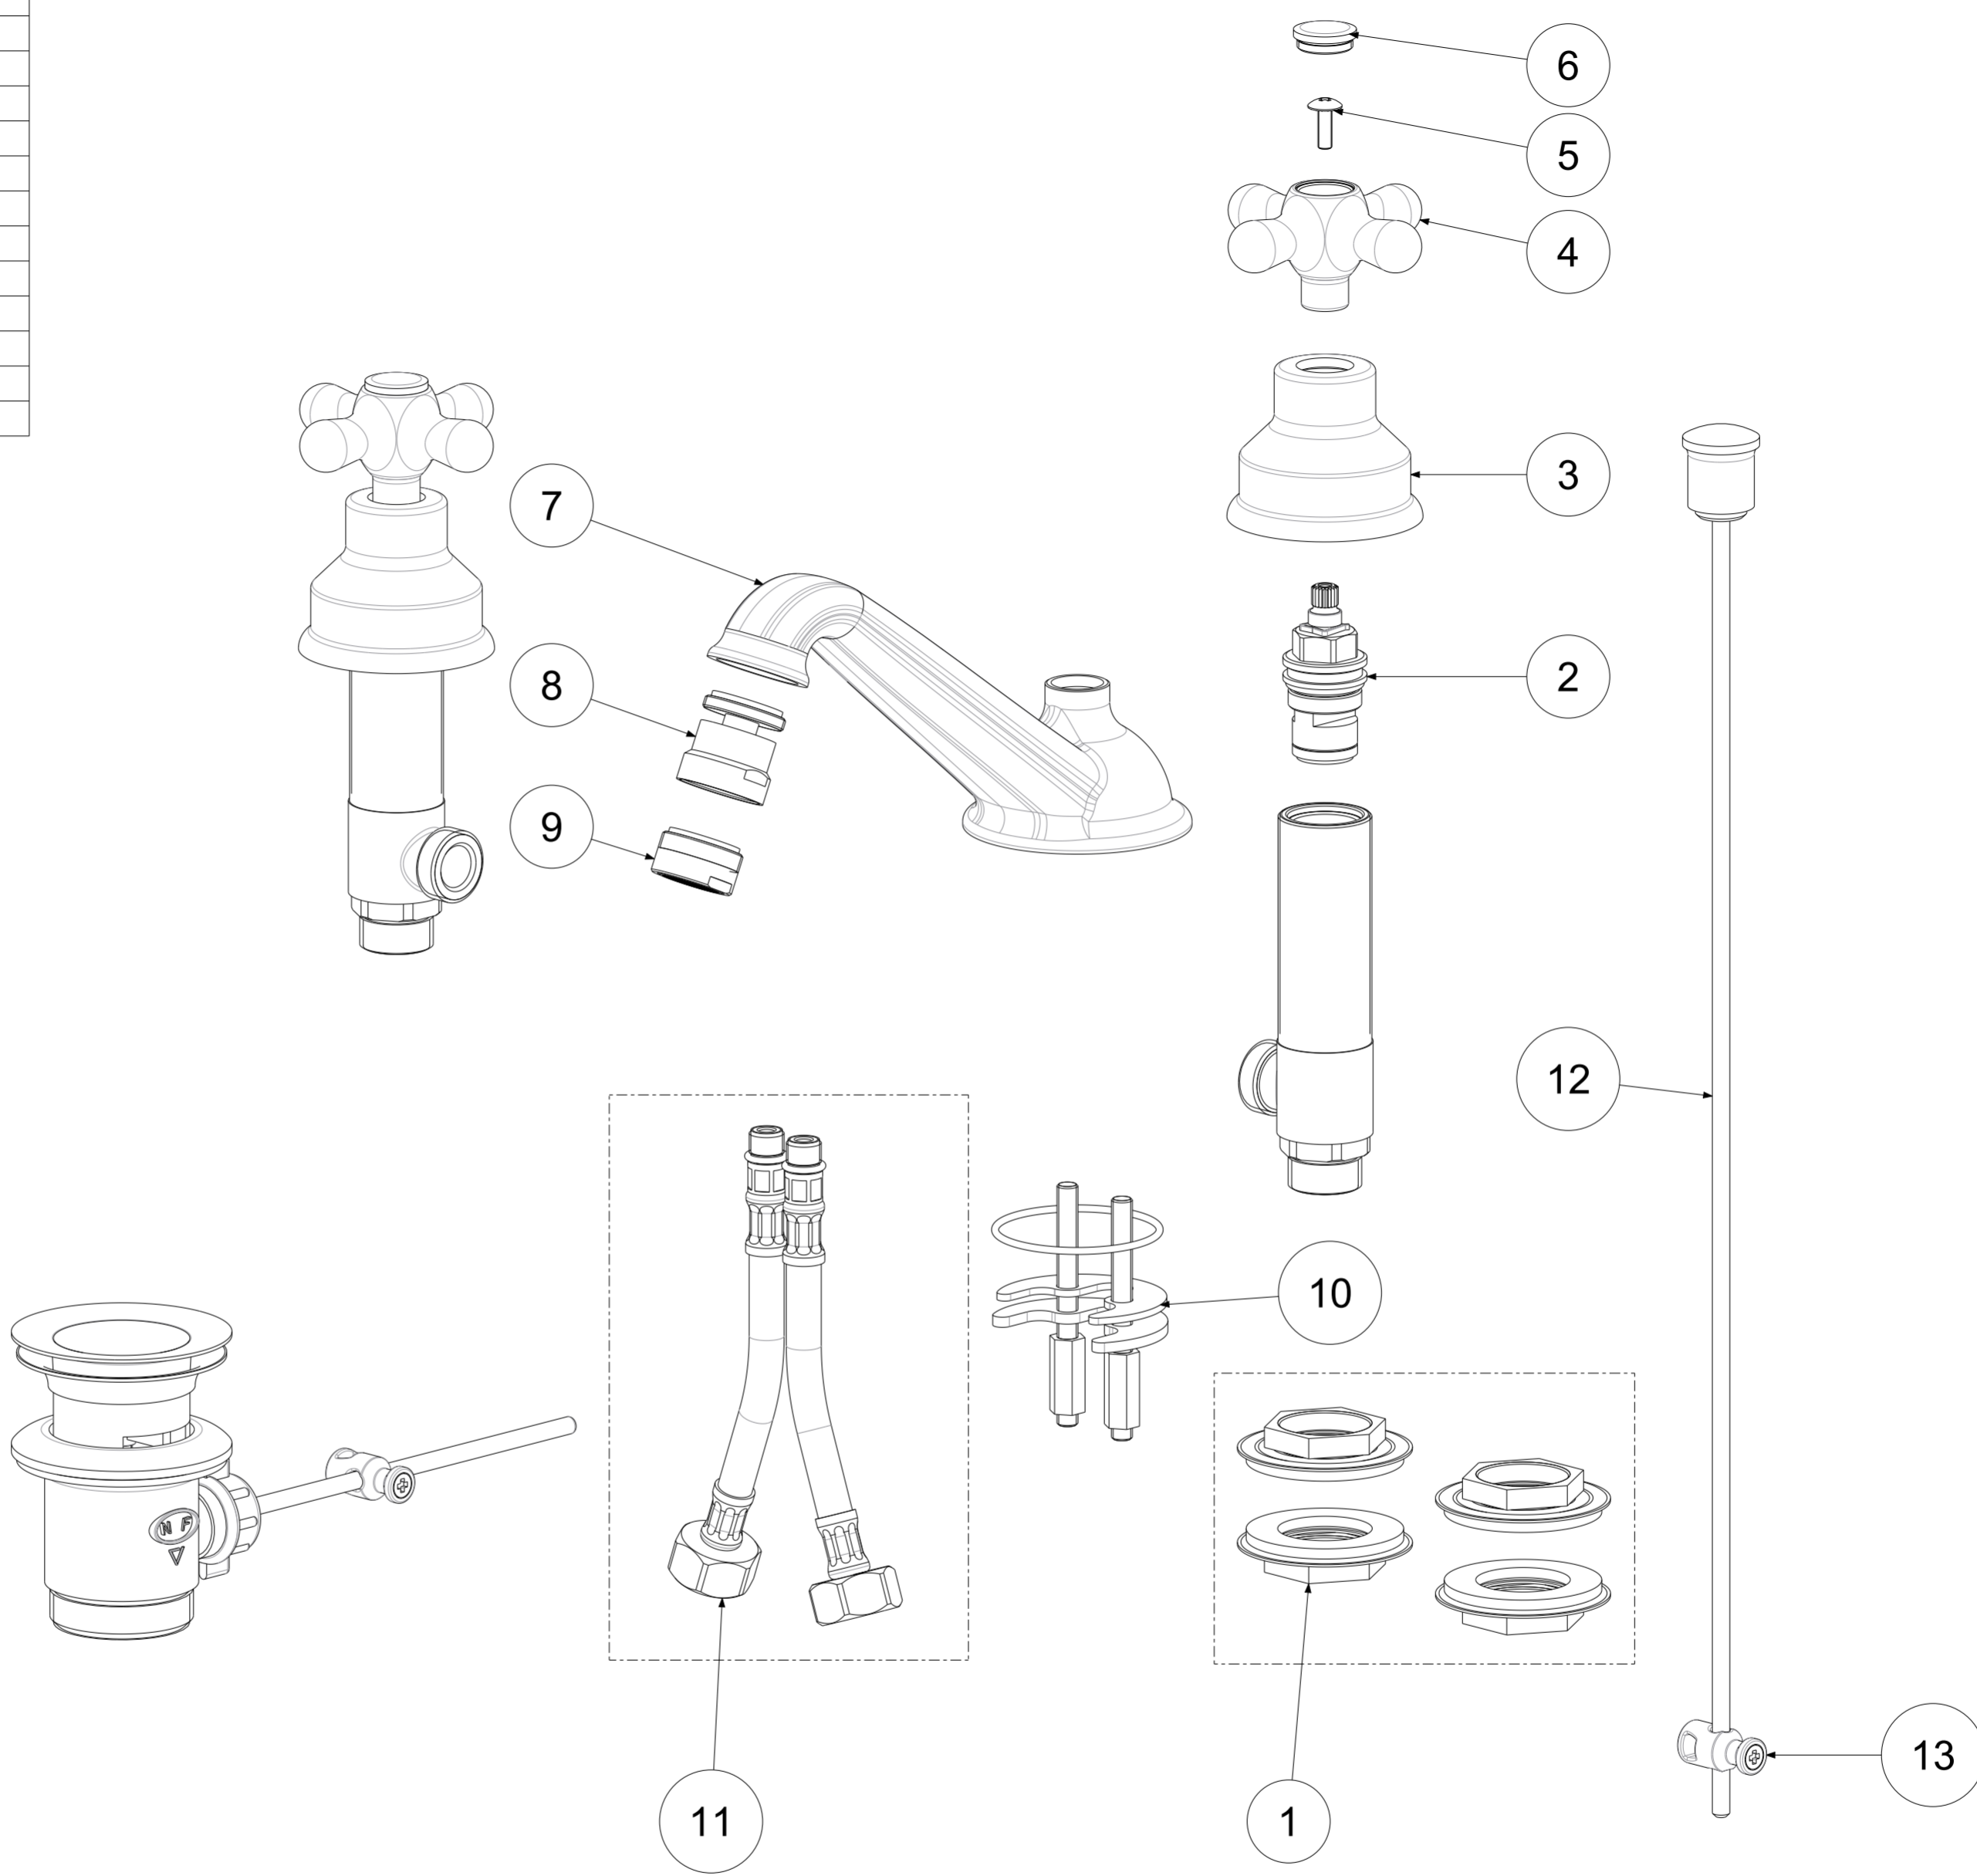

P Item	CODICE Code	DESCRIZIONE Designation
1	ZFIS019	Set fissaggio piantane
2	ZVIT001	Vitone dischi ceramici 90° dx
3	ZCAP006..	Cappuccio scorrevole a campana
4	ZMAN005..	Maniglia completa IRIS
5	ZACC096	Vite 4MA per maniglia vitone ceramico
6	ZPLA001..	Placchetta per maniglia IRIS
7	ZBOC030..	Bocca per batteria lavabo scarico automatico
8	ZAER006..	Snodo con aeratore
9	ZAER002..	Aeratore 24x1
10	ZFIS036	Set fissaggio per bocca
11	ZFLX019..	Set flex inox cm.13 (2 pezzi) F1/2"
12	ZAST031..	Asta Ø5mm + pomolo + snodino + OR
13	ZAST023..	Snodino per asta scarico

	APPROVATO: Approved:		A2	SCALA Scale	1:1,667	MATERIALE Material	VARI
	DISEGNATO: Design:	Giampani	26/02/2021	UNITA' Unit	mm	SERIE Range	IRIS
DESCRIZIONE - Description: Batteria bidet bocca retrò S/A 1"1/4 Three-holes bidet mixer with 1"1/4 P.U.W.							
FOGLIO - Sheet:		Ricambi	CODICE - Part Number:		IRV118CR