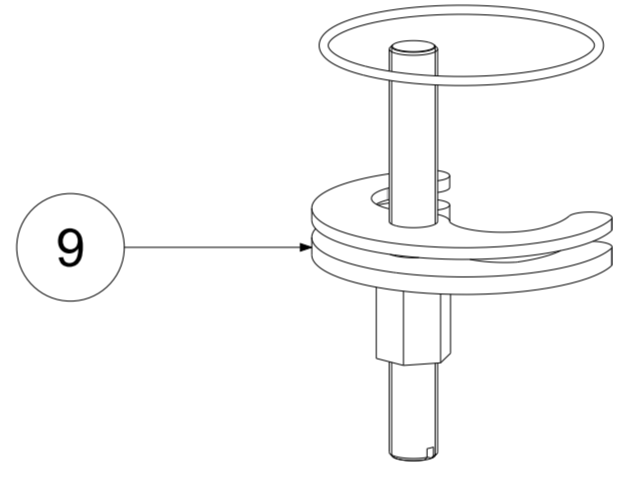

P Item	CODICE Code	DESCRIZIONE Designation
1	ZVIT001	Vitone dischi ceramici 90° dx
2	ZCAP007..	Cappuccio coprivotone in ottone
3	ZMAN005..	Maniglia completa IRIS
4	ZACC096	Vite 4MA per maniglia vitone ceramico
5	ZPLA001..	Placchetta per maniglia IRIS
6	ZAER006..	Snodo con aeratore
7	ZAER002..	Aeratore 24x1
8	ZFLX001..	Set flex inox 3/8" cm.35 c/guar.
9	ZFIS138	Set fissaggio
10	ZAST002..	Asta Ø4 mm con snodino
11	ZAST023..	Snodino per asta scarico

	APPROVATO: Approved:		A2	SCALA Scale	1:1,25	MATERIALE Material	VARI
	DISEGNATO: Design:	Giampani	12/03/2021	UNITA' Unit	mm	SERIE Range	IRIS
DESCRIZIONE - Description: Gr. monoblocco bidet RETRO' S/A 1" 1/4 Single hole mixer for bidet with 1"1/4 P.U.W							
FOGLIO - Sheet:		Ricambi	CODICE - Part Number:		IRV125CR