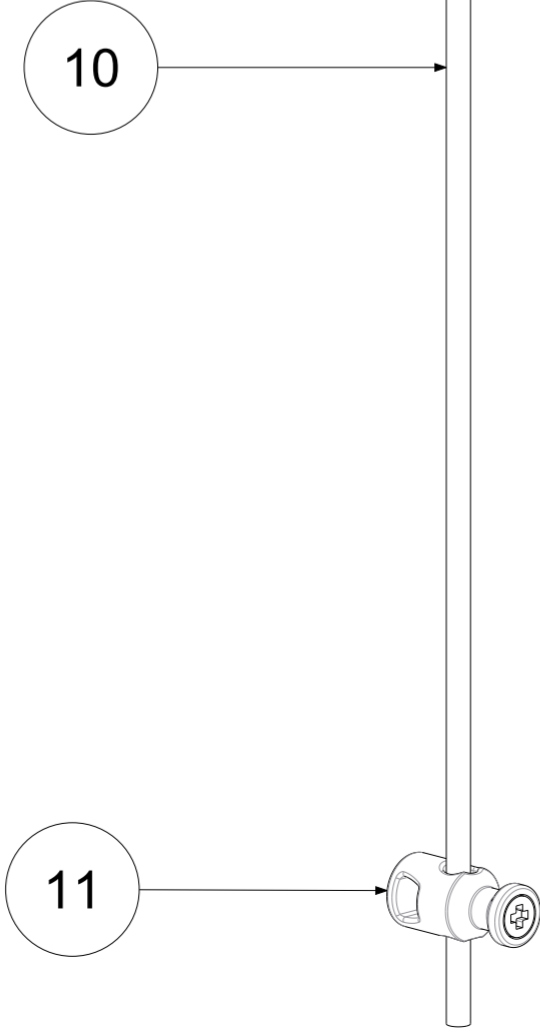

P Item	CODICE Code	DESCRIZIONE Designation
1	ZVIT001	Vitone dischi ceramici 90° dx
2	ZCAP007..	Cappuccio coprivotone in ottone
3	ZMAN005..	Maniglia completa IRIS
4	ZACC096	Vite 4MA per maniglia vitone ceramico
5	ZPLA001..	Placchetta per maniglia IRIS
6	ZAER006..	Snodo con aeratore
7	ZAER002..	Aeratore 24x1
8	ZFLX001..	Set flex inox 3/8" cm.35 c/guar.
9	ZFIS138	Set fissaggio
10	ZAST002..	Asta Ø4 mm con snodino
11	ZAST023..	Snodino per asta scarico

	APPROVATO: Approved:		A2	SCALA Scale	1:1,25	MATERIALE Material	VARI
	DISEGNATO: Design:	Giampani	12/03/2021	UNITA' Unit	mm	SERIE Range	IRIS
DESCRIZIONE - Description: Gr. monoblocco bidet RETRO' S/A 1" 1/4 Single hole mixer for bidet with 1"1/4 P.U.W							
FOGLIO - Sheet:		Ricambi	CODICE - Part Number:		IRV125CR