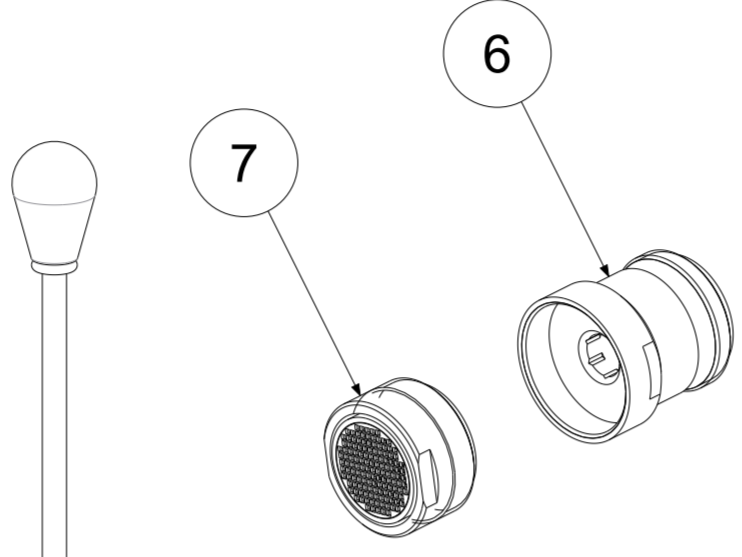

P Item	CODICE Code	DESCRIZIONE Designation
1	ZVIT001	Vitone dischi ceramici 90° dx
2	ZCAP007..	Cappuccio coprivotone in ottone
3	ZMAN005..	Maniglia completa IRIS
4	ZACC096	Vite 4MA per maniglia vitone ceramico
5	ZPLA001..	Placchetta per maniglia IRIS
6	ZAER006..	Snodo con aeratore
7	ZAER002..	Aeratore 24x1
8	ZFLX001..	Set flex inox 3/8" cm.35 c/guar.
9	ZFIS138	Set fissaggio
10	ZAST002..	Asta Ø4 mm con snodino
11	ZAST023..	Snodino per asta scarico

	APPROVATO: Approved:		A2	SCALA Scale	1:1,25	MATERIALE Material	VARI
	DISEGNATO: Design:	Giampani	12/03/2021	UNITA' Unit	mm	SERIE Range	IRIS
DESCRIZIONE - Description: Gr. monoblocco bidet RETRO' S/A 1" 1/4 Single hole mixer for bidet with 1"1/4 P.U.W							
FOGLIO - Sheet:		Ricambi	CODICE - Part Number:		IRV125CR