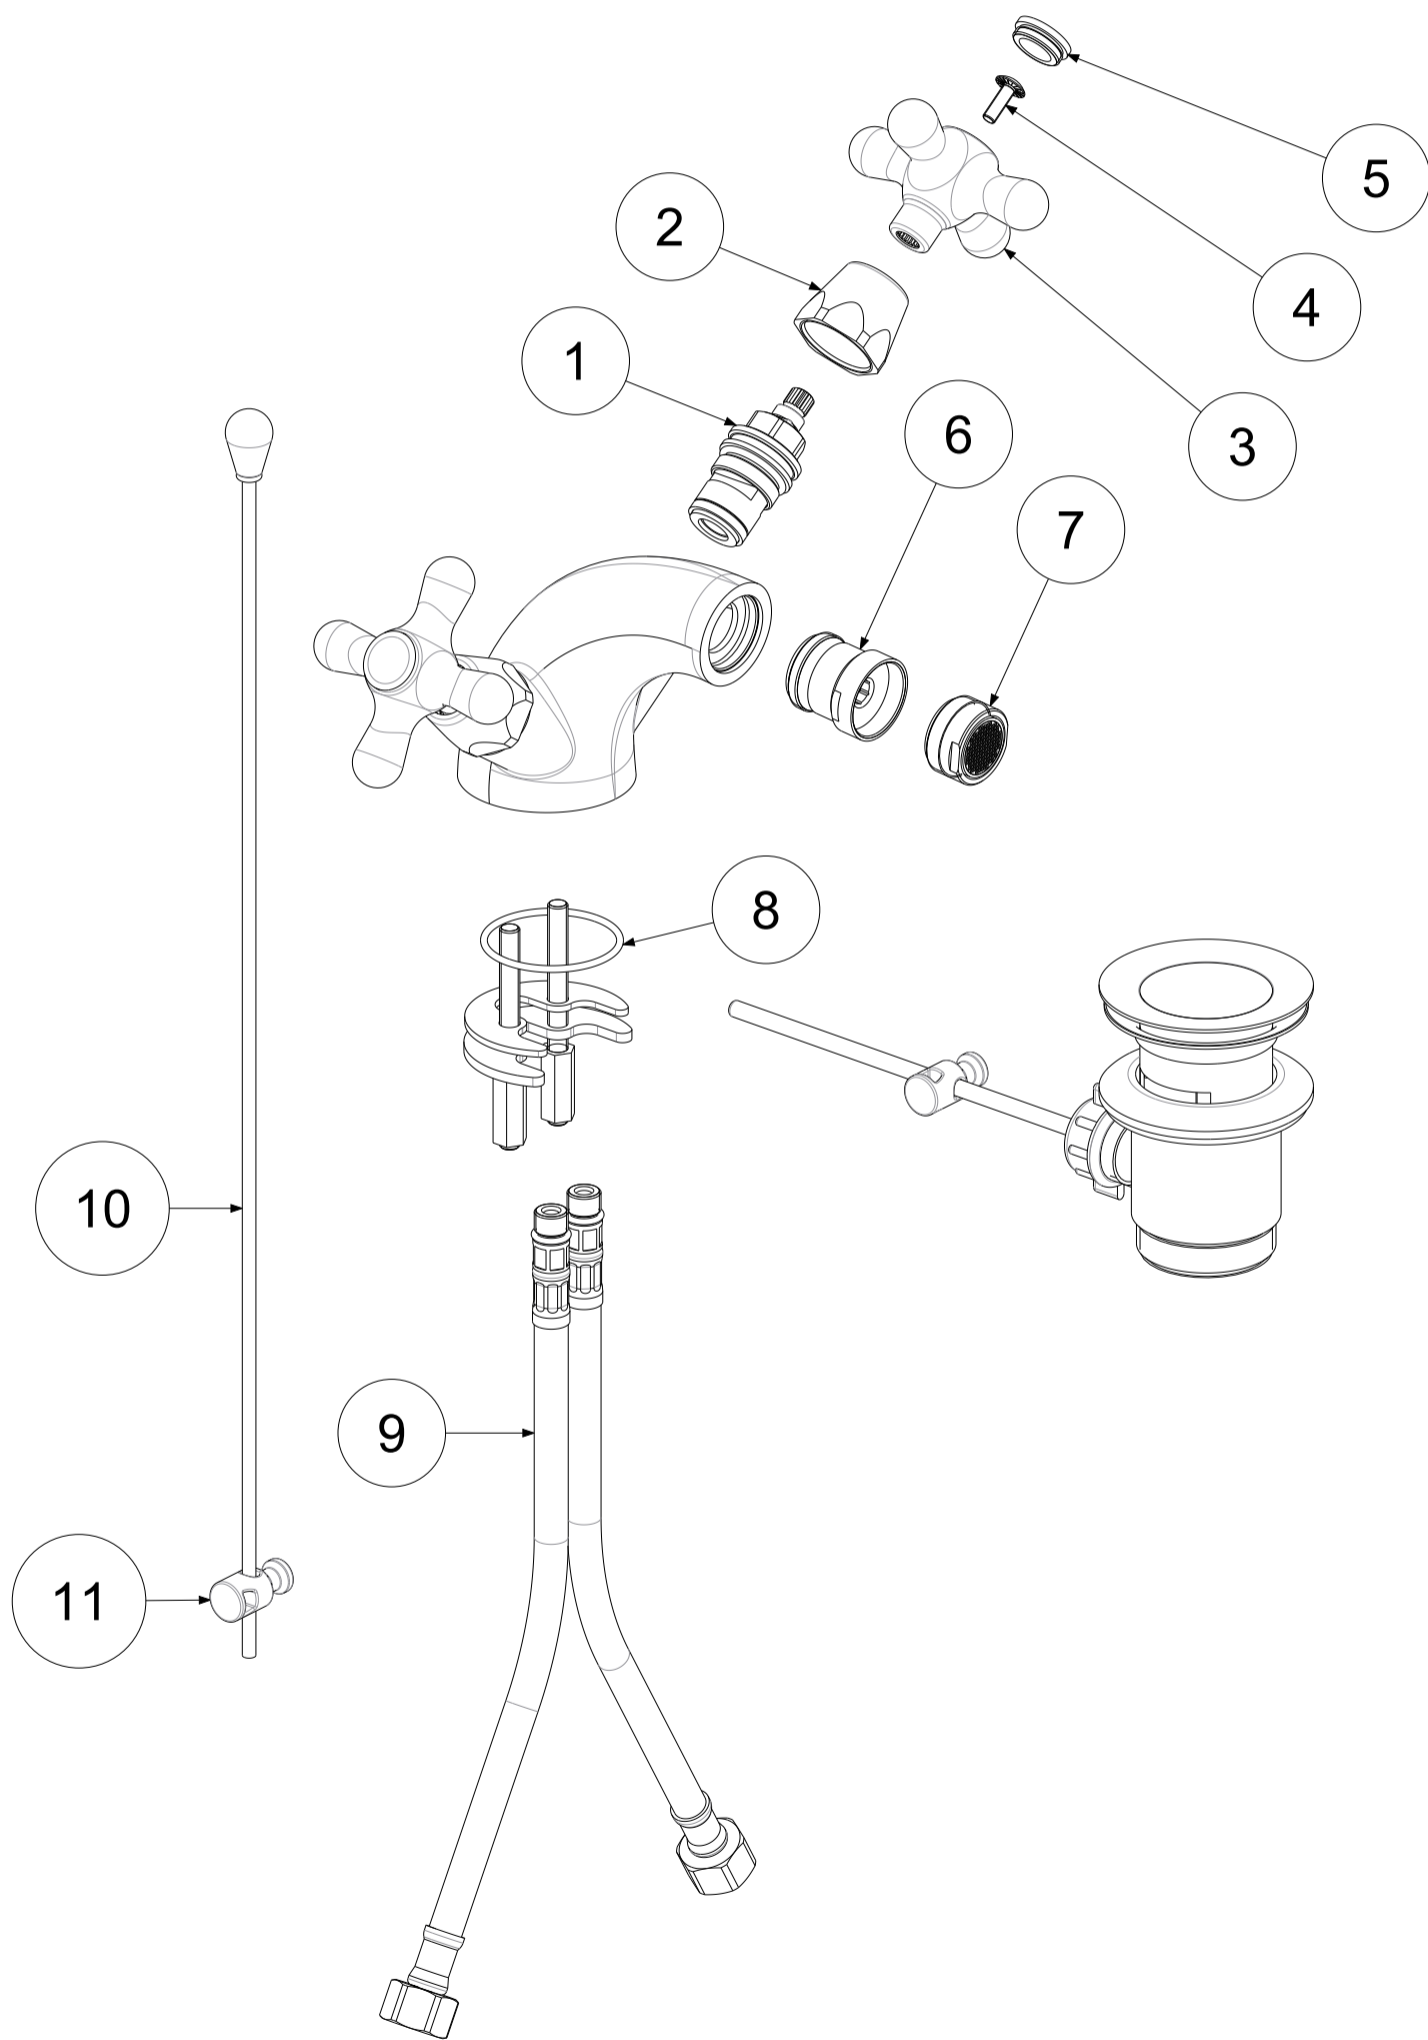

P Item	CODICE Code	DESCRIZIONE Designation
1	ZVIT001	Vitone dischi ceramici 90° dx
2	ZCAP007..	Cappuccio coprivitone in ottone
3	ZMAN005..	Maniglia completa IRIS
4	ZACC096	Vite 4MA per maniglia vitone ceramico
5	ZPLA001..	Placchetta per maniglia IRIS
6	ZAER006..	Snodo con aeratore
7	ZAER002..	Aeratore 24x1
8	ZFIS008	Set fissaggio
9	ZFLX001..	Set flex inox 3/8" cm.35 c/guar.
10	ZAST002..	Asta Ø4 mm con snodino
11	ZAST023..	Snodino per asta scarico

	APPROVATO: Approved:		<b>A3</b>	SCALA Scale	0,450	MATERIALE Material	VARI
	DISEGNATO: Design:	Gaboardi	15/09/2020	UNITA' Unit	mm	SERIE Range	IRIS
		DESCRIZIONE - Description: Gruppo monof. bidet S/A 1'1/4 IRIS--					
		FOGLIO - Sheet:	Ricambi	CODICE - Part Number:		<b>IRV135CR</b>	