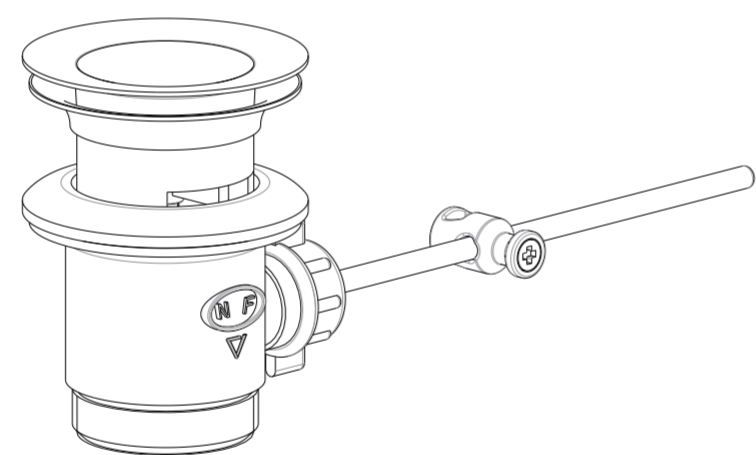

P Item	CODICE Code	DESCRIZIONE Designation
1	ZVIT001	Vitone dischi ceramici 90° dx
2	ZCAP007..	Cappuccio coprivitone in ottone
3	ZMAN005..	Maniglia completa IRIS
4	ZACC096	Vite 4MA per maniglia vitone ceramico
5	ZPLA001..	Placchetta per maniglia IRIS
6	ZCANA018..	Canna tubo Ø18mm interasse 115mm con aeratore
7	ZAER007..	Snodo M22x1 con aeratore
8	ZAER001..	Aeratore Ø22x1F
9	ZFIS079	Set fissaggio
10	ZFLX001..	Set flex inox 3/8" cm.35 c/guar.
11	ZAST002..	Asta Ø4 mm con snodino
12	ZAST023..	Snodino per asta scarico

	APPROVATO: Approved:		A2	SCALA Scale	1:1.667	MATERIALE Material	VARI
	DISEGNATO: Design:	Giampani	12/03/2021	UNITA' Unit	mm	SERIE Range	IRIS
DESCRIZIONE - Description: Gr.monoforo bidet girevole S/A 1" 1/4 1-hole bidet mix with swivelling spout and 1" 1/4 P.U.W.							
FOGLIO - Sheet:		Ricambi	CODICE - Part Number:		IRV137CR