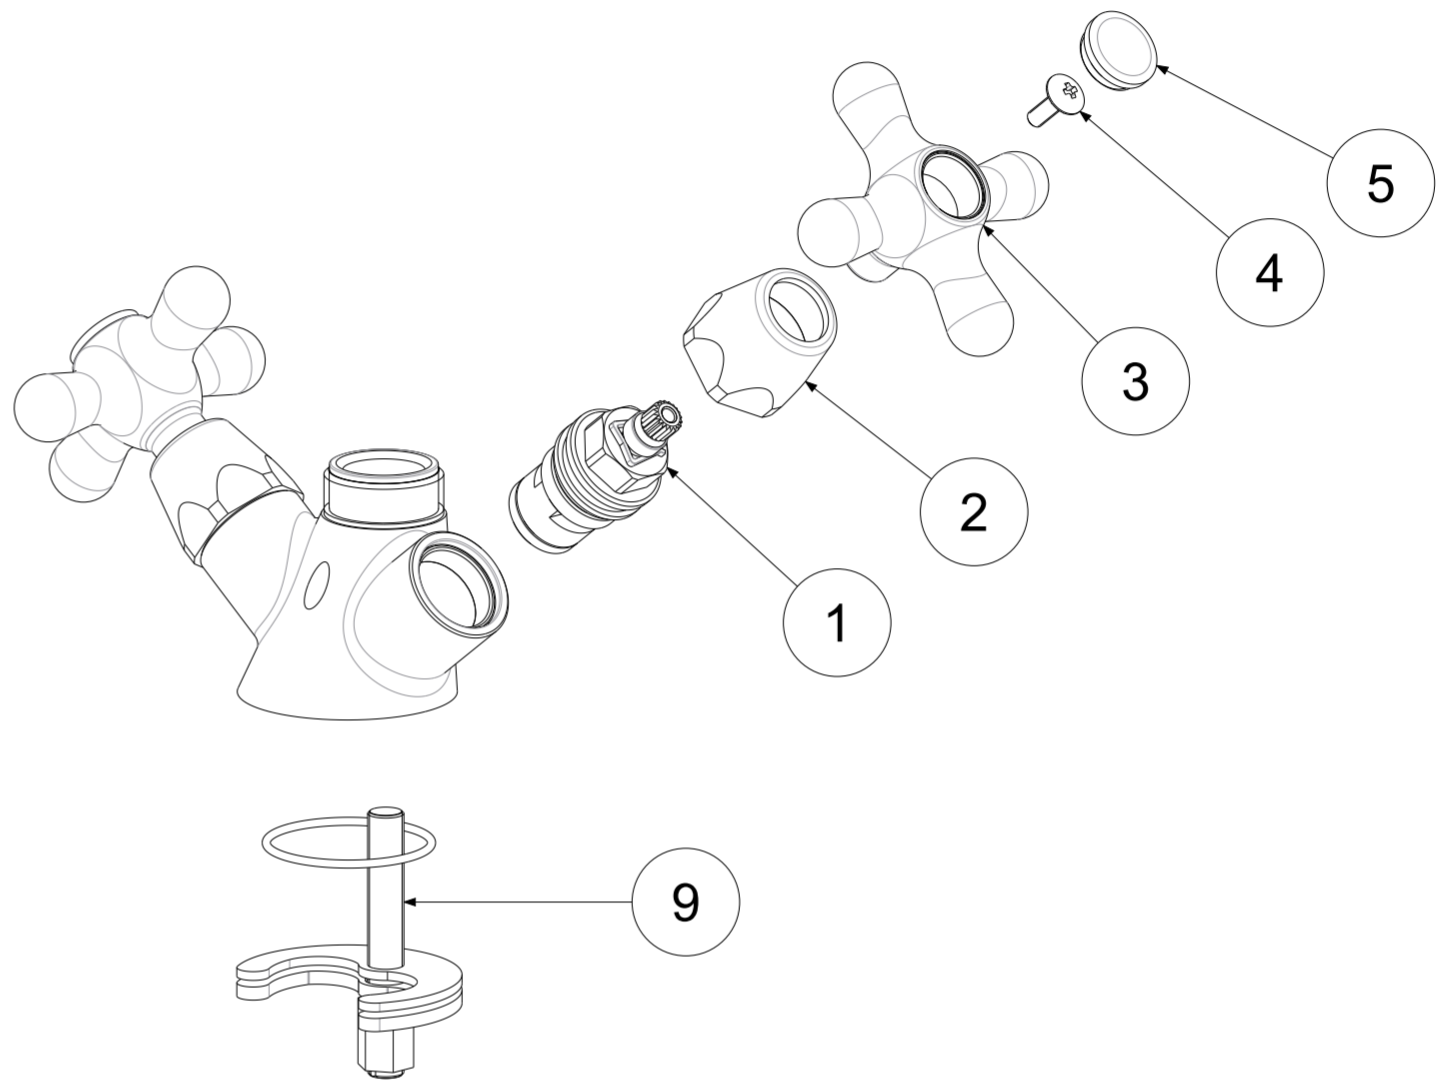

P Item	CODICE Code	DESCRIZIONE Designation
1	ZVIT001	Vitone dischi ceramici 90° dx
2	ZCAP007..	Cappuccio coprivitone in ottone
3	ZMAN005..	Maniglia completa IRIS
4	ZACC096	Vite 4MA per maniglia vitone ceramico
5	ZPLA001..	Placchetta per maniglia IRIS
6	ZCANA018..	Canna tubo Ø18mm interasse 115mm con aeratore
7	ZAER007..	Snodo M22x1 con aeratore
8	ZAER001..	Aeratore Ø22x1F
9	ZFIS079	Set fissaggio
10	ZFLX001..	Set flex inox 3/8" cm.35 c/guar.
11	ZAST002..	Asta Ø4 mm con snodino
12	ZAST023..	Snodino per asta scarico

	APPROVATO: Approved:		A2	SCALA Scale	1:1.667	MATERIALE Material	VARI
	DISEGNATO: Design:	Giampani	12/03/2021	UNITA' Unit	mm	SERIE Range	IRIS
DESCRIZIONE - Description: Gr.monoforo bidet girevole S/A 1" 1/4 1-hole bidet mix with swivelling spout and 1" 1/4 P.U.W.							
FOGLIO - Sheet:		Ricambi	CODICE - Part Number:		IRV137CR