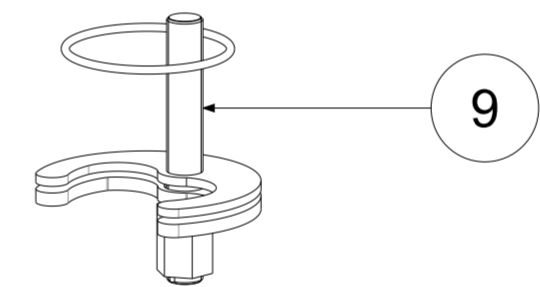

P Item	CODICE Code	DESCRIZIONE Designation
1	ZVIT001	Vitone dischi ceramici 90° dx
2	ZCAP007..	Cappuccio coprivitone in ottone
3	ZMAN005..	Maniglia completa IRIS
4	ZACC096	Vite 4MA per maniglia vitone ceramico
5	ZPLA001..	Placchetta per maniglia IRIS
6	ZCANA018..	Canna tubo Ø18mm interasse 115mm con aeratore
7	ZAER007..	Snodo M22x1 con aeratore
8	ZAER001..	Aeratore Ø22x1F
9	ZFIS079	Set fissaggio
10	ZFLX001..	Set flex inox 3/8" cm.35 c/guar.
11	ZAST002..	Asta Ø4 mm con snodino
12	ZAST023..	Snodino per asta scarico

	APPROVATO: Approved:		A2	SCALA Scale	1:1.667	MATERIALE Material	VARI
	DISEGNATO: Design:	Giampani	12/03/2021	UNITA' Unit	mm	SERIE Range	IRIS
DESCRIZIONE - Description: Gr.monoforo bidet girevole S/A 1" 1/4 1-hole bidet mix with swivelling spout and 1" 1/4 P.U.W.							
FOGLIO - Sheet:		Ricambi	CODICE - Part Number:		IRV137CR