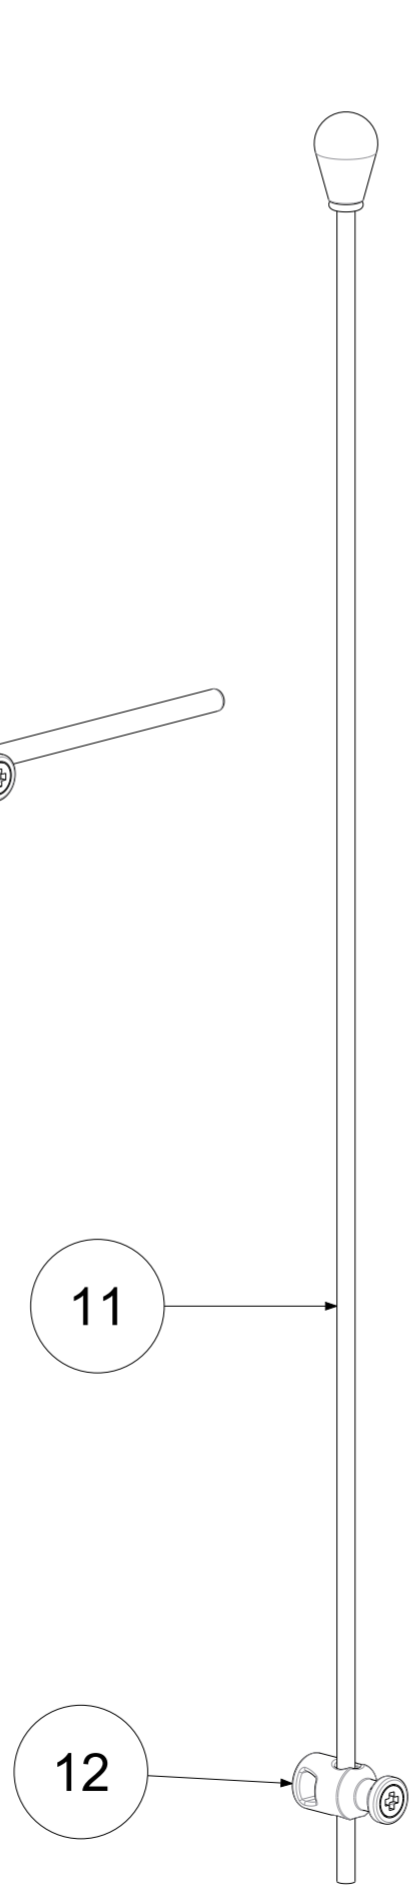

P Item	CODICE Code	DESCRIZIONE Designation
1	ZVIT001	Vitone dischi ceramici 90° dx
2	ZCAP007..	Cappuccio coprivitone in ottone
3	ZMAN005..	Maniglia completa IRIS
4	ZACC096	Vite 4MA per maniglia vitone ceramico
5	ZPLA001..	Placchetta per maniglia IRIS
6	ZCANA018..	Canna tubo Ø18mm interasse 115mm con aeratore
7	ZAER007..	Snodo M22x1 con aeratore
8	ZAER001..	Aeratore Ø22x1F
9	ZFIS079	Set fissaggio
10	ZFLX001..	Set flex inox 3/8" cm.35 c/guar.
11	ZAST002..	Asta Ø4 mm con snodino
12	ZAST023..	Snodino per asta scarico

	APPROVATO: Approved:		A2	SCALA Scale	1:1.667	MATERIALE Material	VARI
	DISEGNATO: Design:	Giampani	12/03/2021	UNITA' Unit	mm	SERIE Range	IRIS
DESCRIZIONE - Description: Gr.monoforo bidet girevole S/A 1" 1/4 1-hole bidet mix with swivelling spout and 1" 1/4 P.U.W.							
FOGLIO - Sheet:		Ricambi	CODICE - Part Number:		IRV137CR