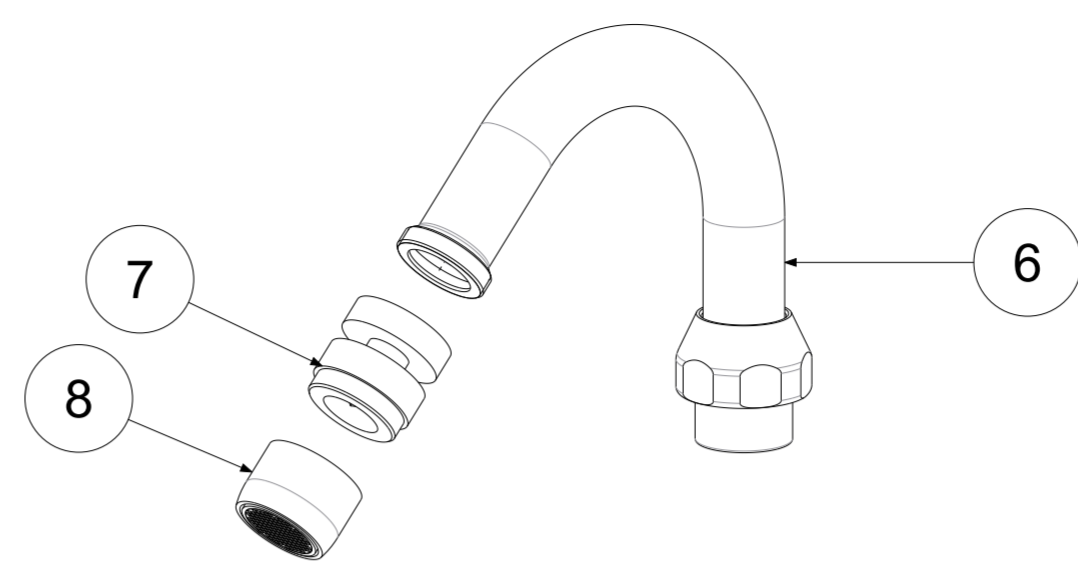

P Item	CODICE Code	DESCRIZIONE Designation
1	ZVIT001	Vitone dischi ceramici 90° dx
2	ZCAP007..	Cappuccio coprivitone in ottone
3	ZMAN005..	Maniglia completa IRIS
4	ZACC096	Vite 4MA per maniglia vitone ceramico
5	ZPLA001..	Placchetta per maniglia IRIS
6	ZCANA018..	Canna tubo Ø18mm interasse 115mm con aeratore
7	ZAER007..	Snodo M22x1 con aeratore
8	ZAER001..	Aeratore Ø22x1F
9	ZFIS079	Set fissaggio
10	ZFLX001..	Set flex inox 3/8" cm.35 c/guar.
11	ZAST002..	Asta Ø4 mm con snodino
12	ZAST023..	Snodino per asta scarico

	APPROVATO: Approved:		A2	SCALA Scale	1:1.667	MATERIALE Material	VARI
	DISEGNATO: Design:	Giampani	12/03/2021	UNITA' Unit	mm	SERIE Range	IRIS
DESCRIZIONE - Description: Gr.monoforo bidet girevole S/A 1" 1/4 1-hole bidet mix with swivelling spout and 1" 1/4 P.U.W.							
FOGLIO - Sheet:		Ricambi	CODICE - Part Number:		IRV137CR