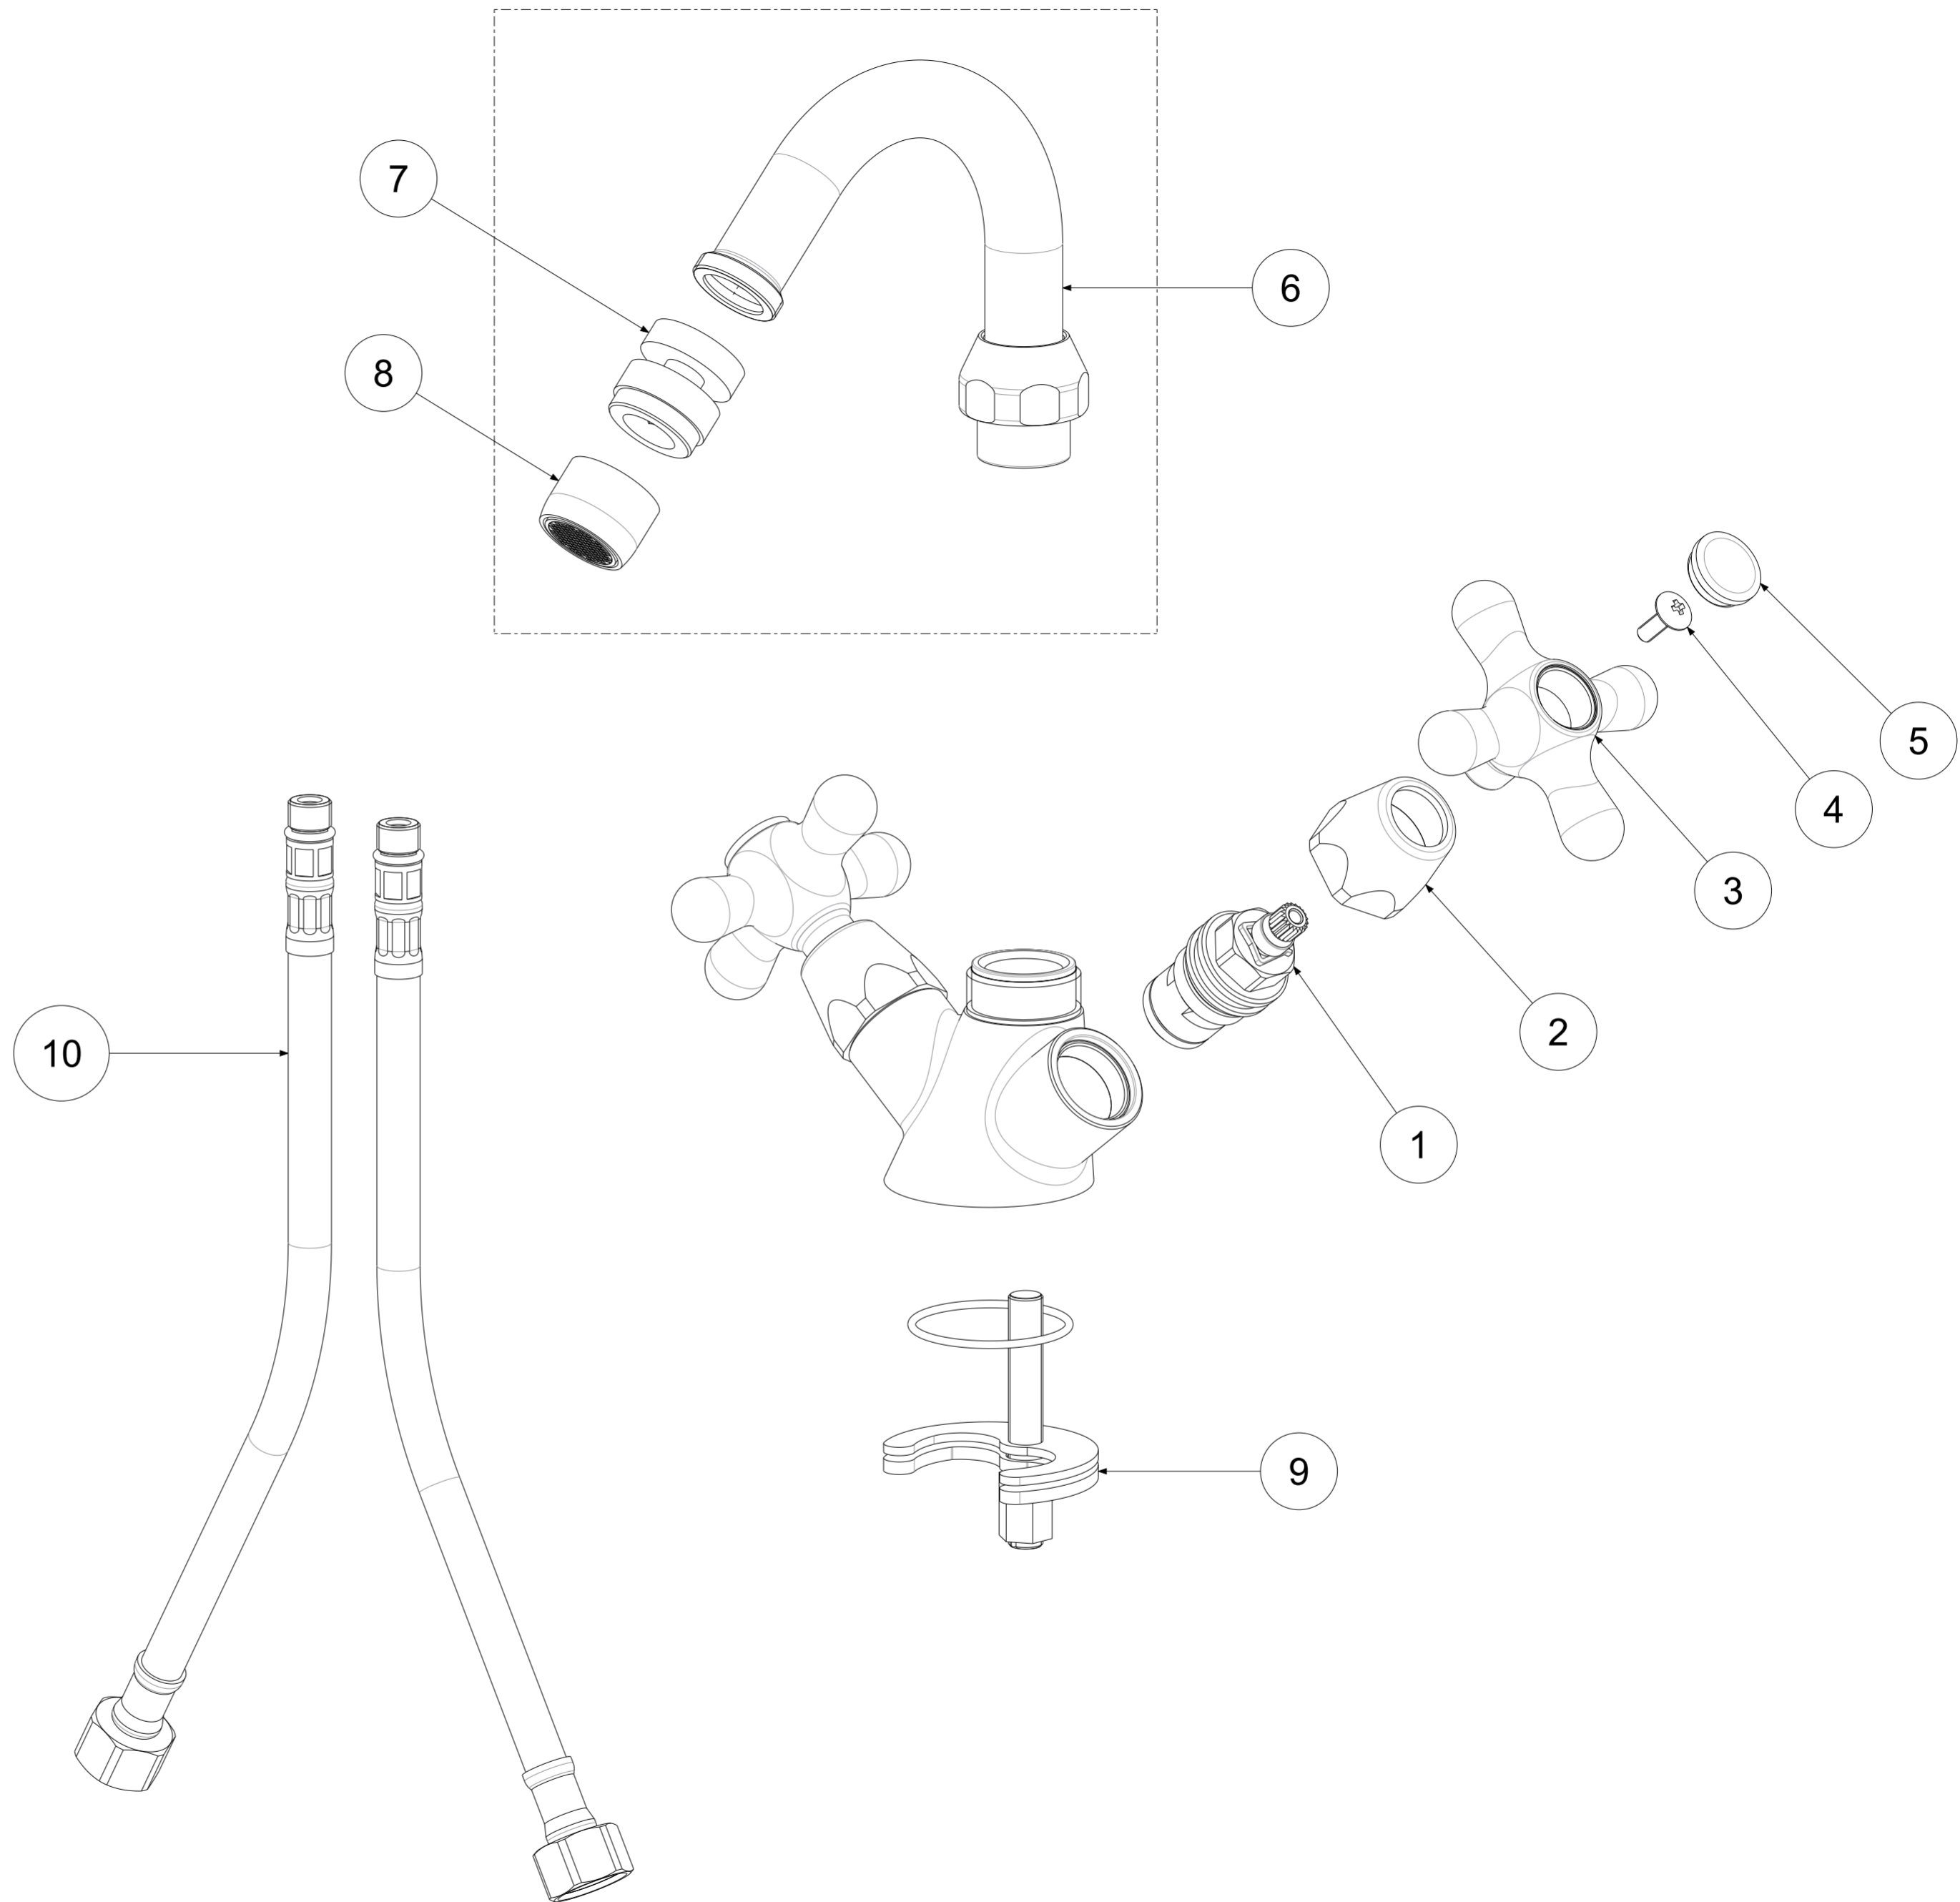

P Item	CODICE Code	DESCRIZIONE Designation
1	ZVIT001	Vitone dischi ceramici 90° dx
2	ZCAP007..	Cappuccio coprivotone in ottone
3	ZMAN005..	Maniglia completa IRIS
4	ZACC096	Vite 4MA per maniglia vitone ceramico
5	ZPLA001..	Placchetta per maniglia IRIS
6	ZCANA018..	Canna tubo Ø18mm interasse 115mm con aeratore
7	ZAER007..	Snodo M22x1 con aeratore
8	ZAER001..	Aeratore Ø22x1F
9	ZFIS079	Set fissaggio
10	ZFLX001..	Set flex inox 3/8" cm.35 c/guar.

	APPROVATO: Approved:		A2	SCALA Scale	1:1,25	MATERIALE Material	VARI
	DISEGNATO: Design:	Giampani	12/03/2021	UNITA' Unit	mm	SERIE Range	IRIS
DESCRIZIONE - Description: Gr. monoforo bidet girevoleT/C Single hole mixer for bidet							
FOGLIO - Sheet:		Ricambi	CODICE - Part Number:		IRV138CR