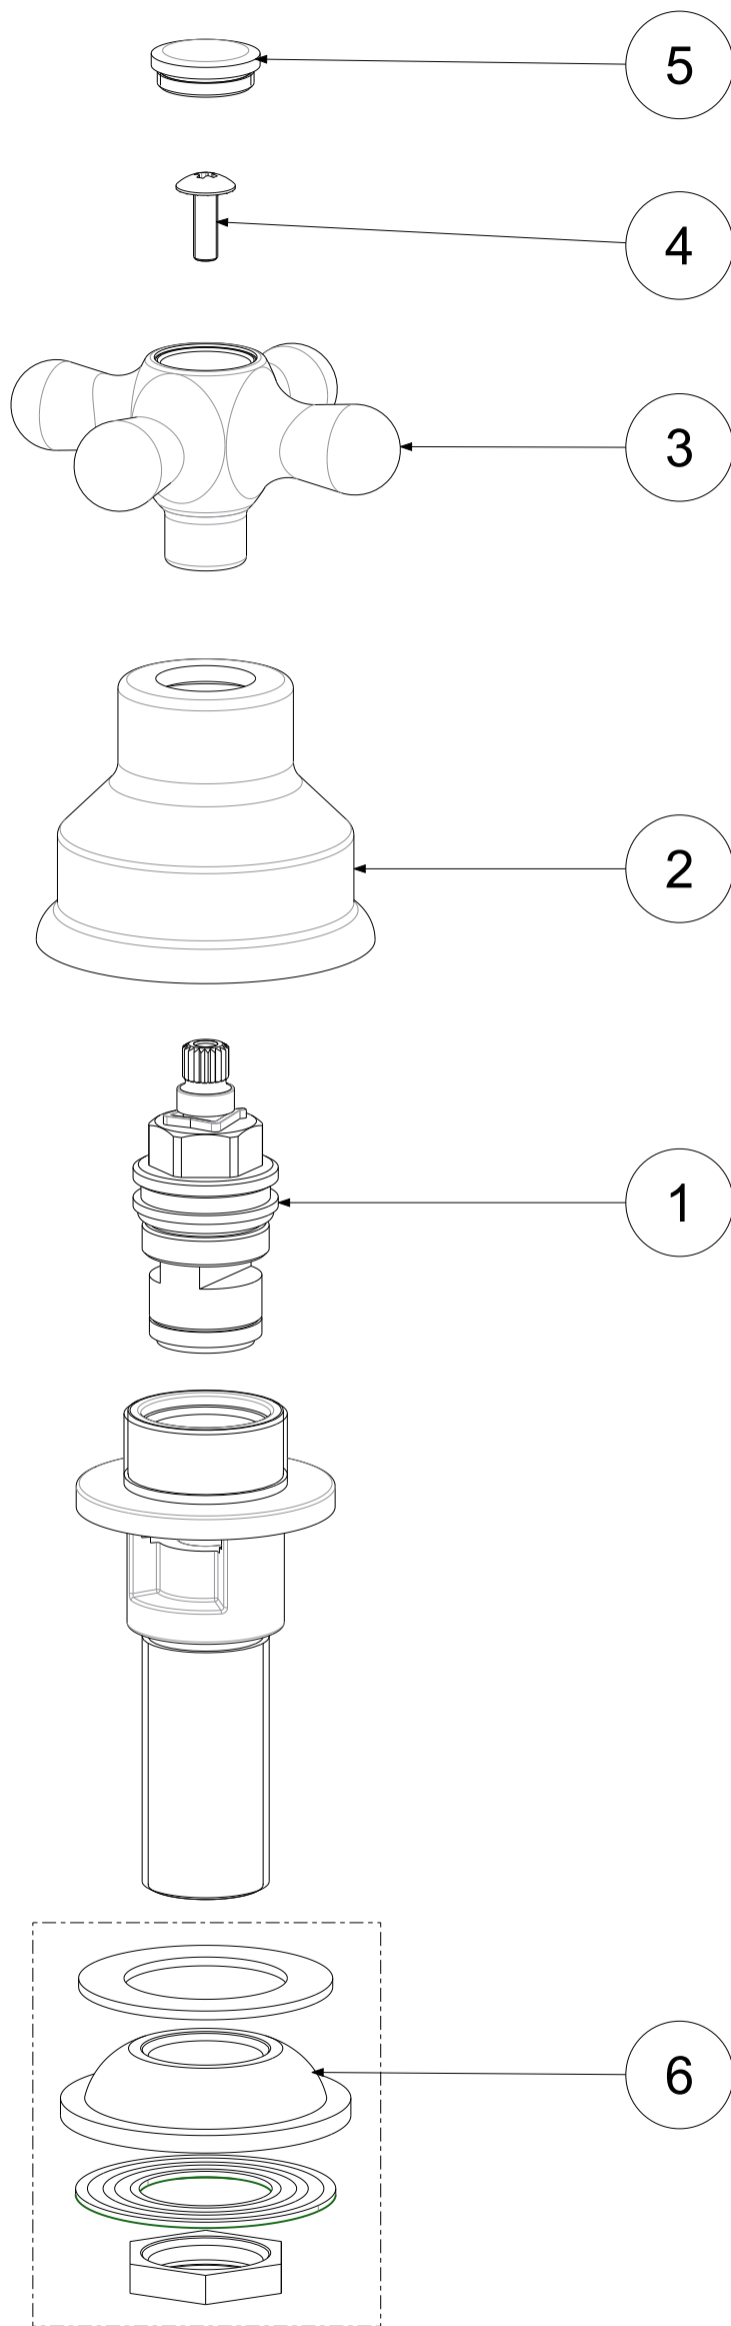

P Item	CODICE Code	DESCRIZIONE Designation
1	ZVIT001	Vitone dischi ceramici 90° dx
2	ZCAP006..	Cappuccio scorrevole a campana
3	ZMAN005..	Maniglia completa IRIS
4	ZACC096	Vite 4MA per maniglia vitone ceramico
5	ZPLA001..	Placchetta per maniglia IRIS
6	ZFIS022/1	Set fissaggio batteria bidet (1 pezzo)

	APPROVATO: Approved:		A3	SCALA Scale	1:1,25	MATERIALE Material	VARI
	DISEGNATO: Design:	Giampani	11/03/2021	UNITA' Unit	mm	SERIE Range	IRIS
			DESCRIZIONE - Description: Rubinetto bidet 1/2' Taps 1/2" for bidet				
FOGLIO - Sheet:		Ricambi	CODICE - Part Number:		IRV150CR		