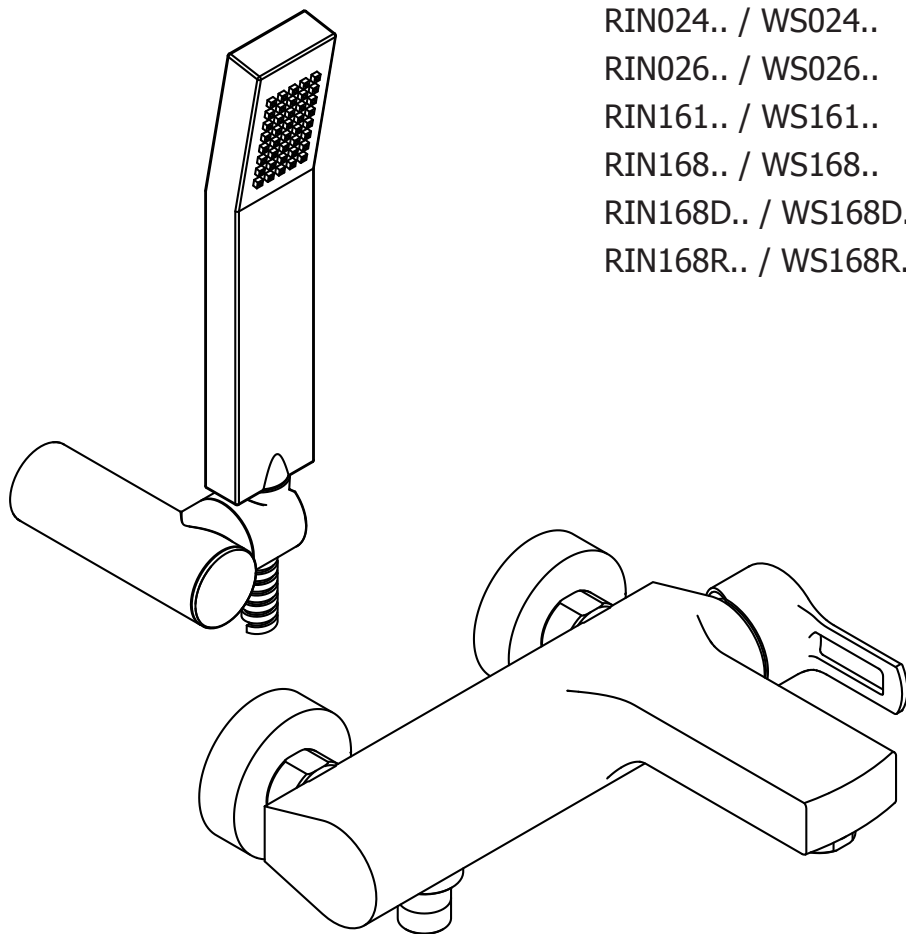

RINGO / WEST

RIN022.. / WS022..

RIN023.. / WS023..

RIN024.. / WS024..

RIN026.. / WS026..

RIN161.. / WS161..

RIN168.. / WS168..

RIN168D.. / WS168D..

RIN168R.. / WS168R..

Montaggio
Assembly

1

$65 \pm 5^\circ\text{C}$

$15 \pm 5^\circ\text{C}$

MIN - MAX

OK

2

161	022
168	023
168D	024
169R	026

3

161

4

168D
023
024

023
024
168D

026

Deviatore
Diverter