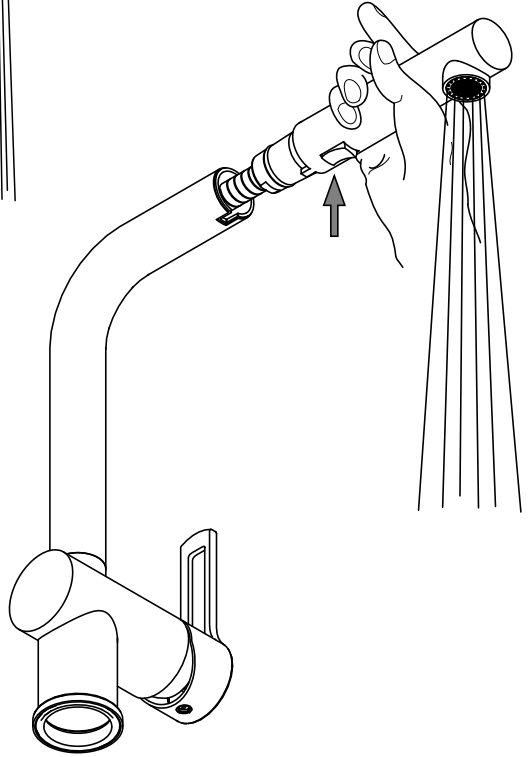

C

180 980 184 185 285

180
184
980

185
285

Funzionamento
Working

185 285

285

180
980
184

185
285

M

Manutenzione
Service

S

Sostituzione Cartuccia
How to replace Cartridge

a

180 980 184 185 285

Sostituzione Aeratore
How to replace Aerator

180 980 184 185 285

b

184

c

Sostituzione Vitone
How to replace Ceramic Disc Valve

Sostituzione Flex Nylon e Doccetta
How to replace Flex Nylon and Hand Shower

185
285

d

180
980
184

e

Sostituzione Canna
How to replace Spout