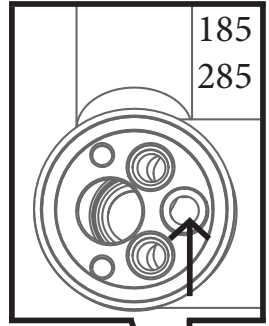

$65 \pm 5^{\circ}\text{C}$

$15 \pm 5^{\circ}\text{C}$

MIN - MAX

OK

2 a

180 980 184 185 285

b

184

C

180 980 184 185 285

180
184
980

185
285

Funzionamento
Working

185 285

285

180
980
184