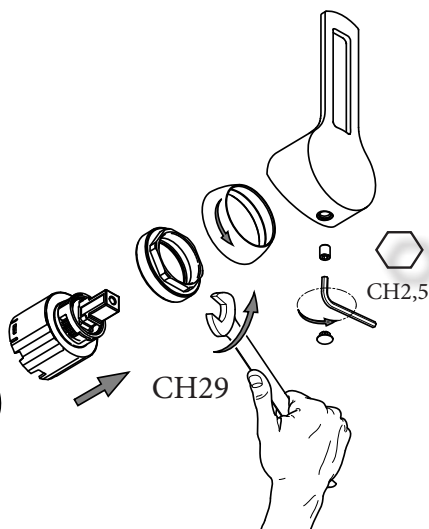

C

180 980 184 185 285

180
184
980

185
285

Funzionamento
Working

185 285

285

180
980
184

185
285

M

Manutenzione
Service

S

Sostituzione Cartuccia
How to replace Cartridge

a

180 980 184 185 285

Sostituzione Aeratore
How to replace Aerator

180 980 184 185 285

b

184

c

Sostituzione Vitone
How to replace Ceramic Disc Valve

Sostituzione Flex Nylon e Doccetta
How to replace Flex Nylon and Hand Shower

185
285

d