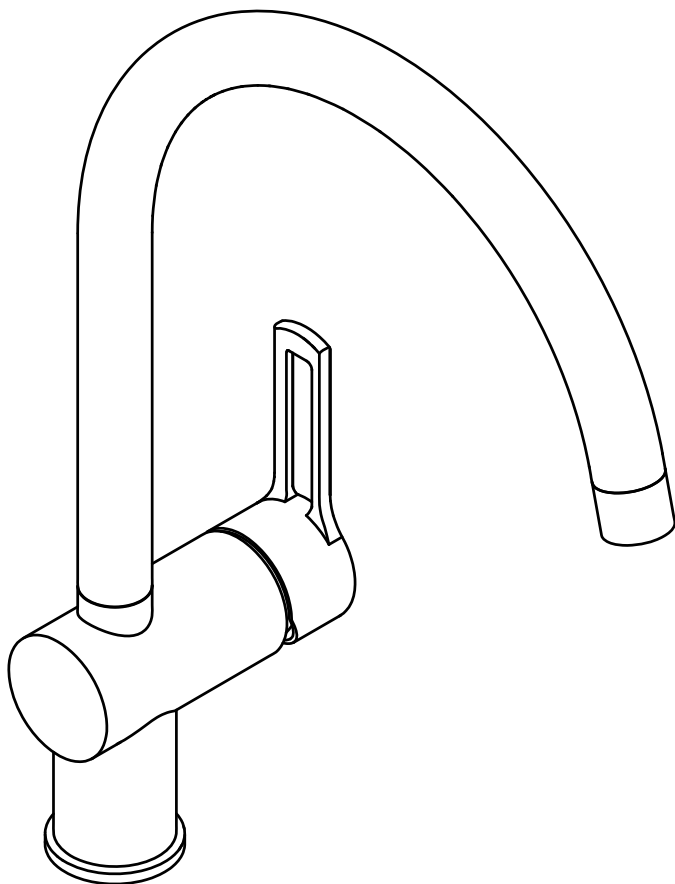

RINGO / WEST

RIN 180.. WS 180..

RIN 980.. WS 980..

RIN 184.. WS 184..

RIN 185.. WS 185..

RIN 285.. WS 285..

1

Montaggio Assembly

180 980 184 185 285

b

184

c

Sostituzione Vitone
How to replace Ceramic Disc Valve

Sostituzione Flex Nylon e Doccetta
How to replace Flex Nylon and Hand Shower

185
285

d