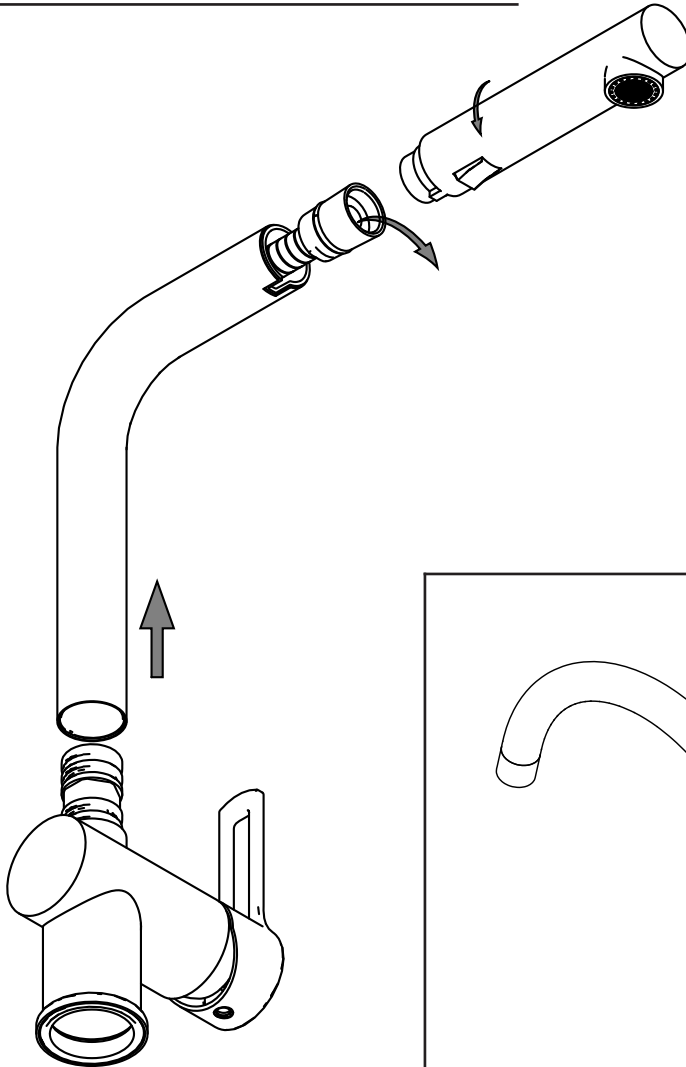

180 980 184 185 285

b

184

c

Sostituzione Vitone
How to replace Ceramic Disc Valve

Sostituzione Flex Nylon e Doccetta
How to replace Flex Nylon and Hand Shower

185
285

d

180
980
184

e

Sostituzione Canna
How to replace Spout