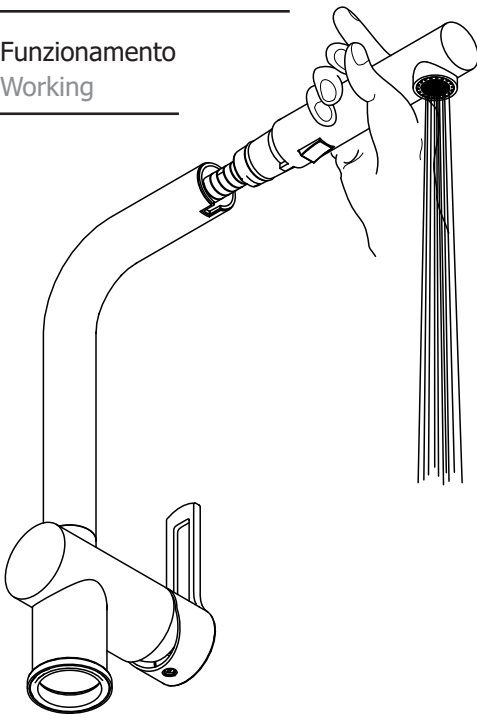

C

180 980 184 185 285

180
184
980

185
285

Funzionamento
Working

185 285

285

180
980
184

185
285

M

Manutenzione
Service

S

Sostituzione Cartuccia
How to replace Cartridge

a

180 980 184 185 285

Sostituzione Aeratore
How to replace Aerator

180 980 184 185 285

b

184

c

Sostituzione Vitone
How to replace Ceramic Disc Valve

Sostituzione Flex Nylon e Doccetta
How to replace Flex Nylon and Hand Shower

185
285

d

180
980
184

e

Sostituzione Canna
How to replace Spout