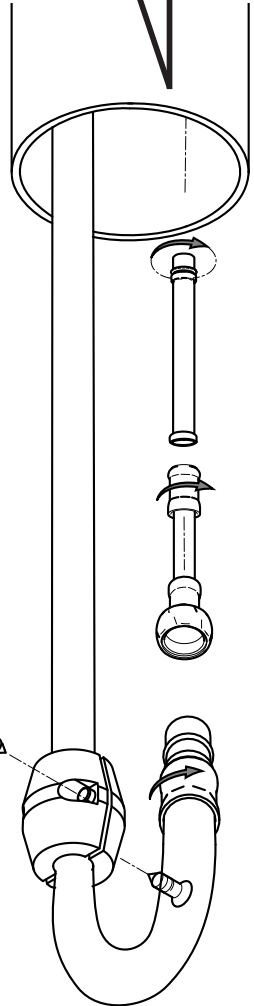

RINGO / WEST

RIN 180.. WS 180..

RIN 980.. WS 980..

RIN 184.. WS 184..

RIN 185.. WS 185..

RIN 285.. WS 285..

1

Montaggio Assembly

$65 \pm 5^{\circ}\text{C}$

$15 \pm 5^{\circ}\text{C}$

MIN - MAX

OK

2 a

180 980 184 185 285

b

184

C

180 980 184 185 285

180
184
980

185
285

Funzionamento
Working

185 285

285

180
980
184

180 980 184 185 285

b

184

c

Sostituzione Vitone
How to replace Ceramic Disc Valve

Sostituzione Flex Nylon e Doccetta
How to replace Flex Nylon and Hand Shower

185
285

d